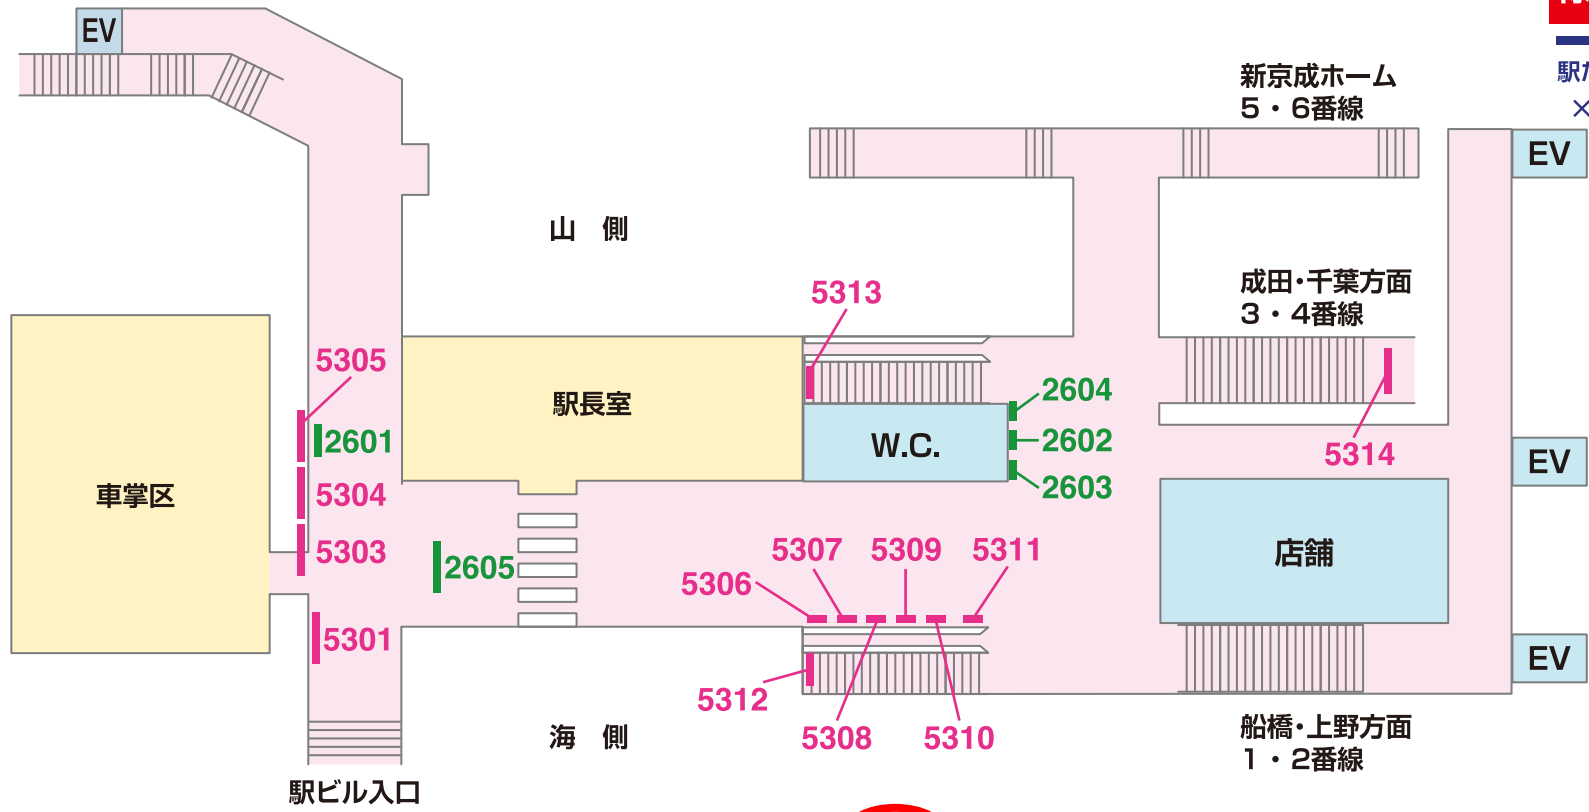

看板 — Signboard

特級 京成電鉄 KS26 京成津田沼

■ 駅だて ×8
■ 駅でん ×24
■ 額式 ×4
■ 大型ボード ×4

3201 1201 1203 1205 1207
 3202 1202 1204 1206 1208