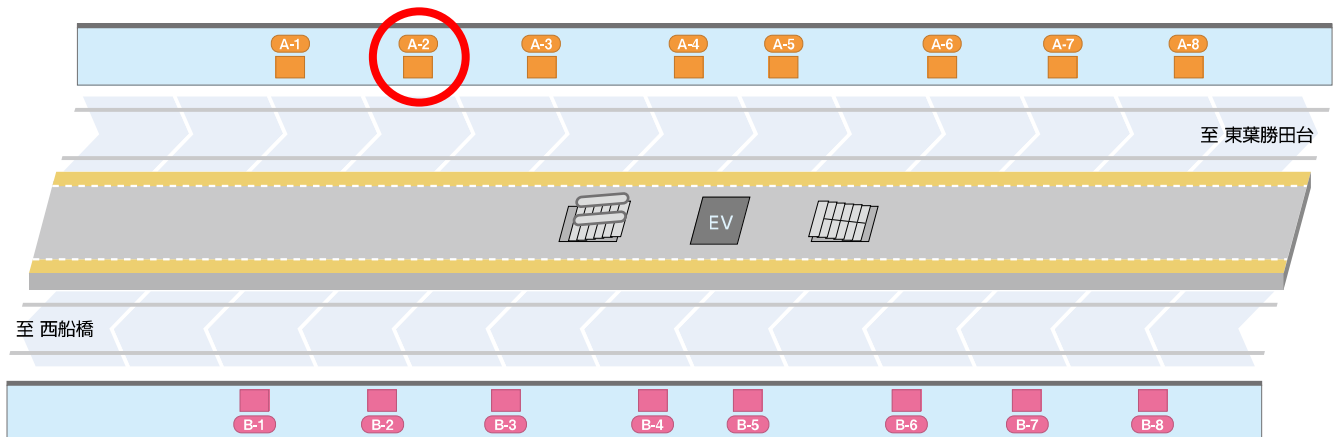

東海神

2級駅

駅構内

ホーム

規格

※サイズ詳細・料金等については、広告取扱指定代理店まで直接お問い合わせください。

駅構内

C / 通路看板、P / ポスターボード

ホーム

A / 下りホーム電飾看板、B / 上りホーム電飾看板

種類	規格 (H×W) 単位 = mm
C- 1~ 3	1,220×1,750
P- 1~20	[B0] 1,030×1,456 ¥32,000/週
	[B1] 1,030× 728 ¥16,000/週
	[B2] 728× 515 ¥ 8,000/週
A- 1~ 8	1,220×1,750
B- 1~ 8	1,220×1,750