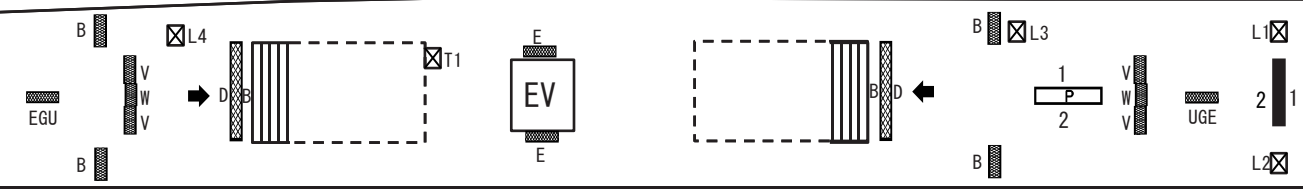

松戸(上り) →

← 京成津田沼(下り)

- 駅だてボード
A アクセスボード
- 特殊駅だてボード
B 番線案内
- 駅でんボード
D 出口案内
- 駅かくボード
E 駅名ボード
- 特殊駅かくボード
F 駅付近案内
- ベンチボード
G 時刻表
- ポスターボード
H 日付表示
- 業務用
L リ・ハンド
- 持込媒体 (A/F/G/H/L/T/Y/Z)
業務用ボード
- 有料ラック
X 業務用ボード
- 電鉄ラック
Y 伝言ボード
- 電鉄ラック
Z その他

線区 新京成線 駅名 常盤平 SL06 住所 千葉県松戸市常盤平1番地の29 乗降人員 18,874