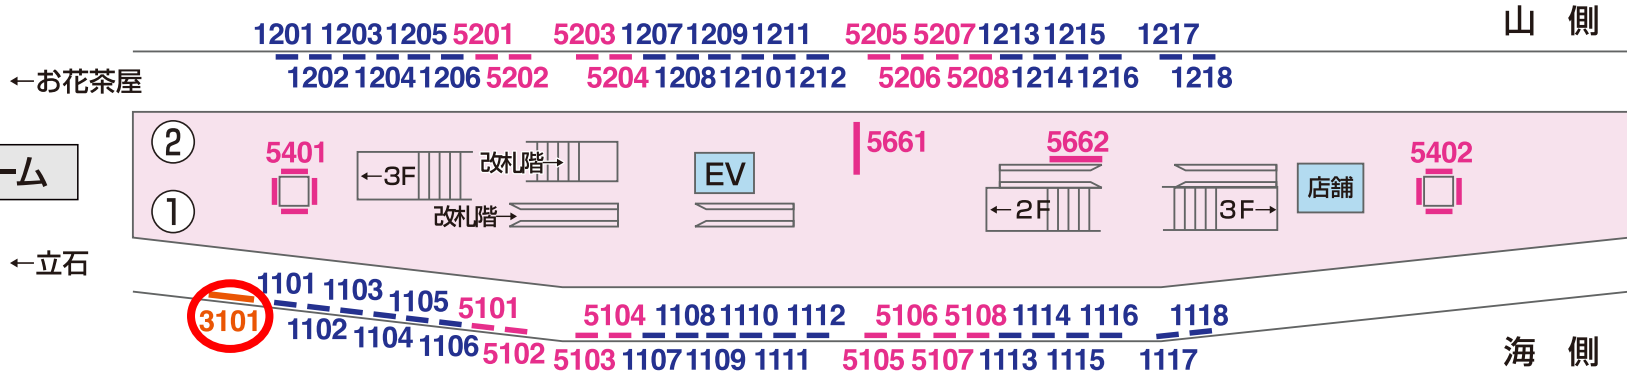

看板 — Signboard

特級 京成電鉄 KS09 青 砥

■ 駅だて ×78
■ 駅でん ×36
■ 額式 ×12
■ 大型ボード ×1

改札階

コンコース

2F

上りホーム

3F

下りホーム