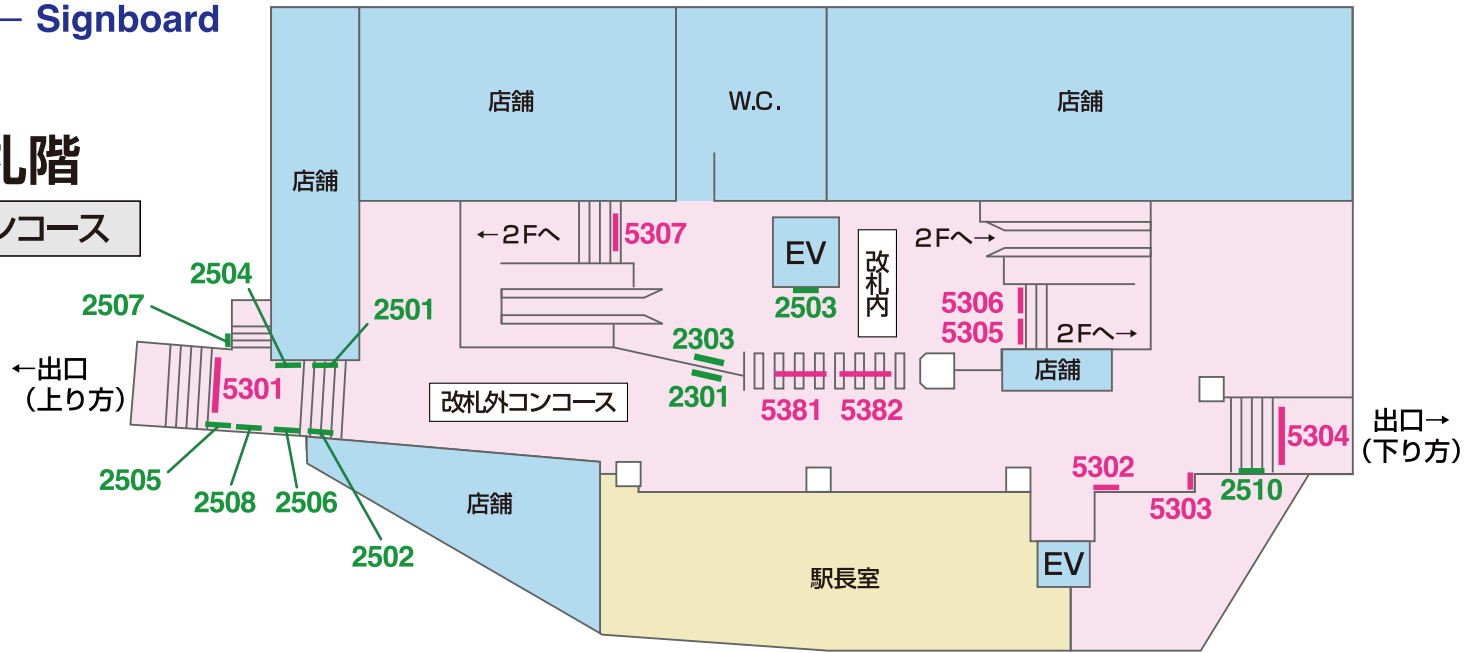

# 看板 — Signboard

特級 京成電鉄 KS09 青 砥

■ 駅だて ×78   
 ■ 駅でん ×36   
 ■ 額式 ×12   
 ■ 大型ボード ×1

## 改札階

コンコース