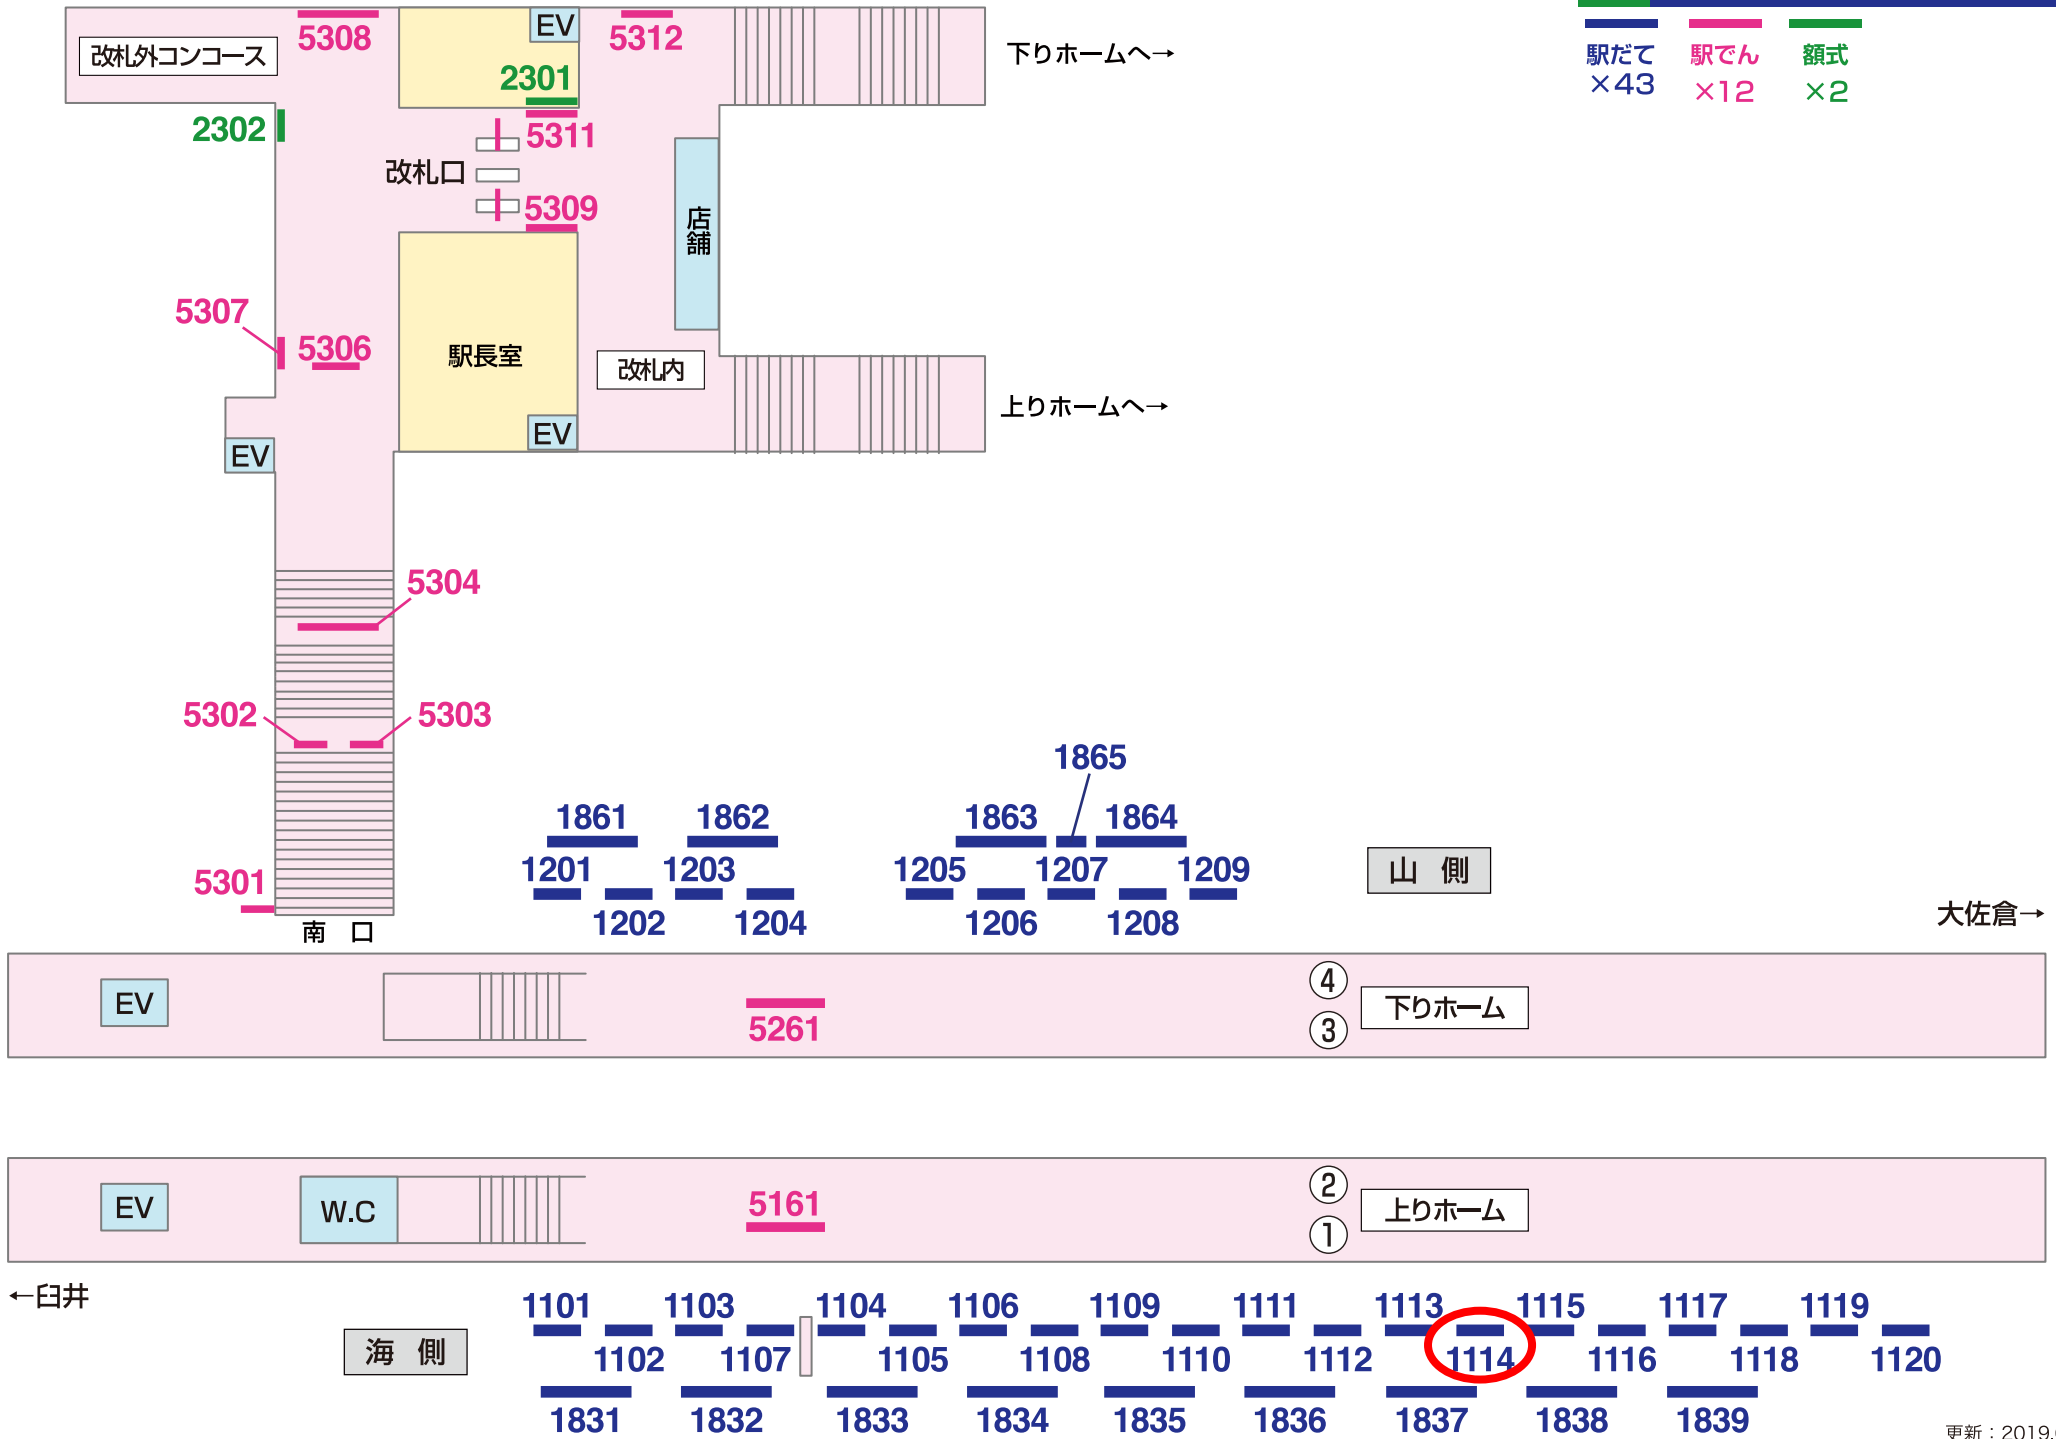

看板 — Signboard

駅だて ×43 駅でん ×12 額式 ×2

大佐倉→

←臼井