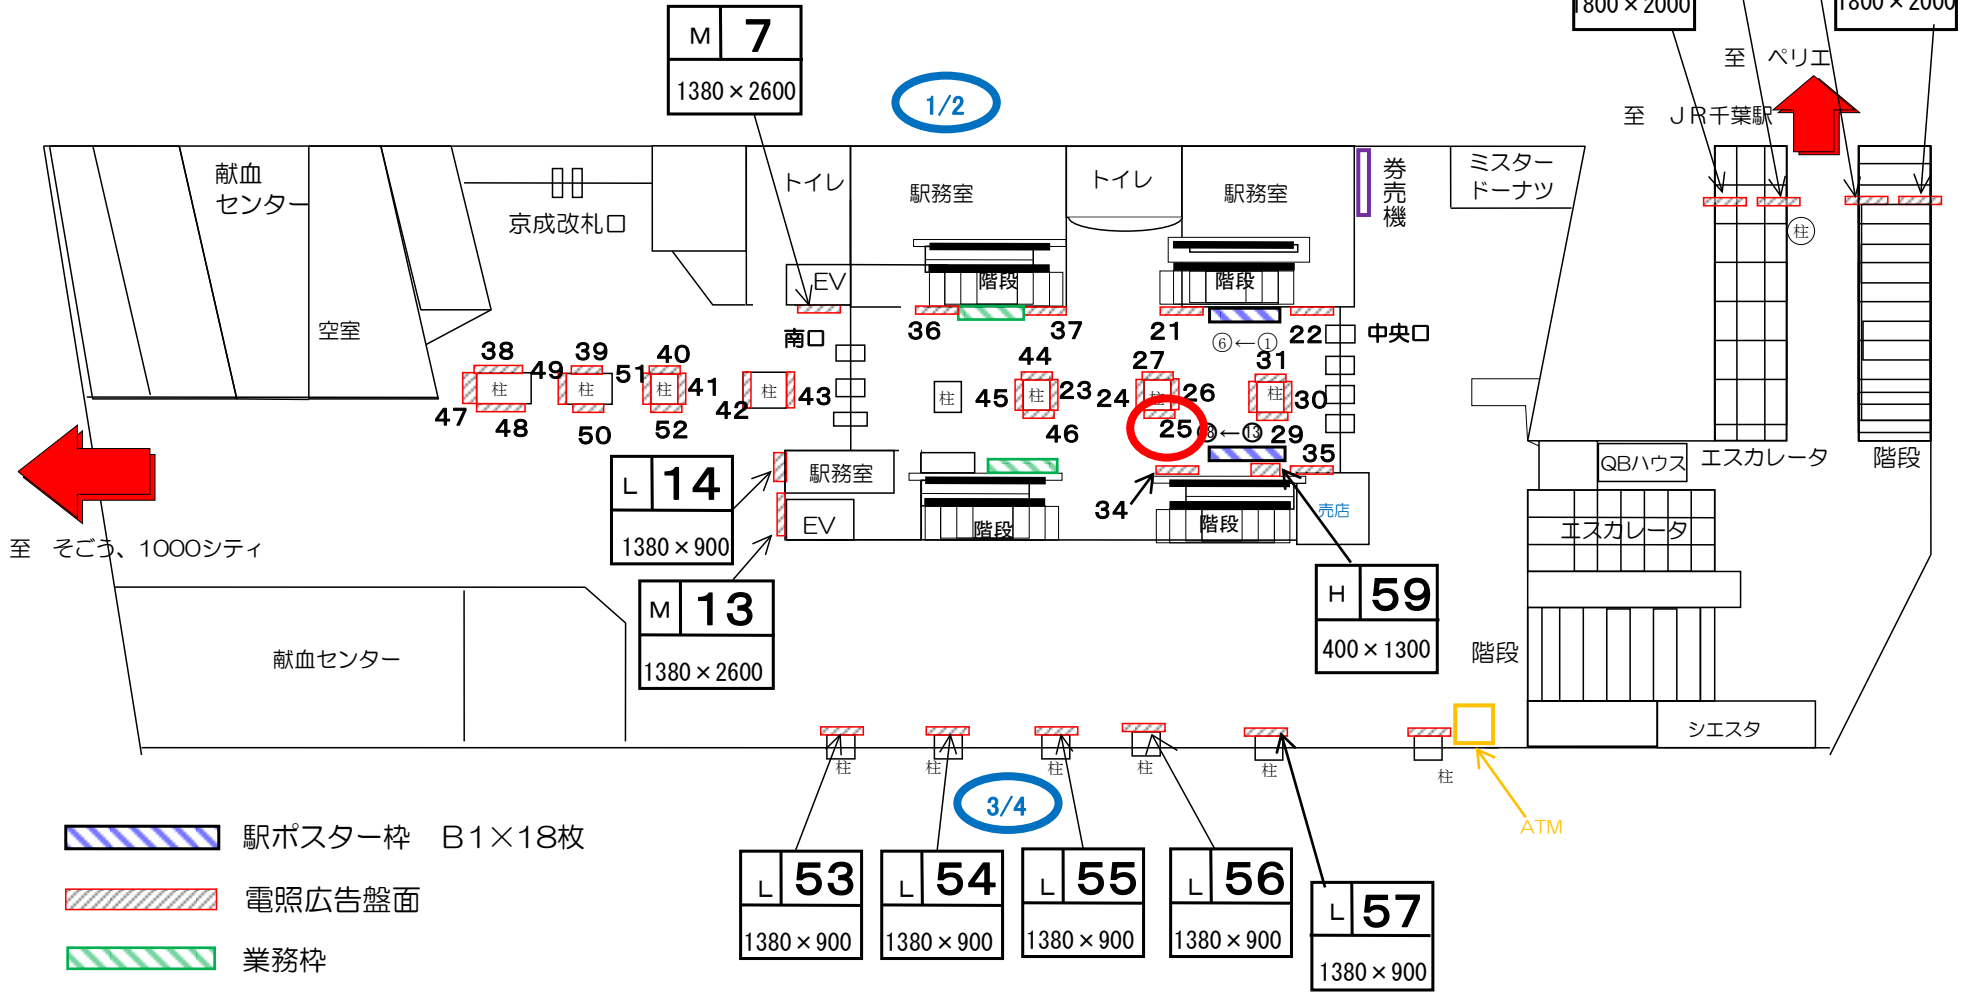

# 千葉駅コンコース

ラッチ内外柱、ポスター横

L	21~57
1380 × 900	

← 千葉みなと方面

千城台・県庁前方面 →