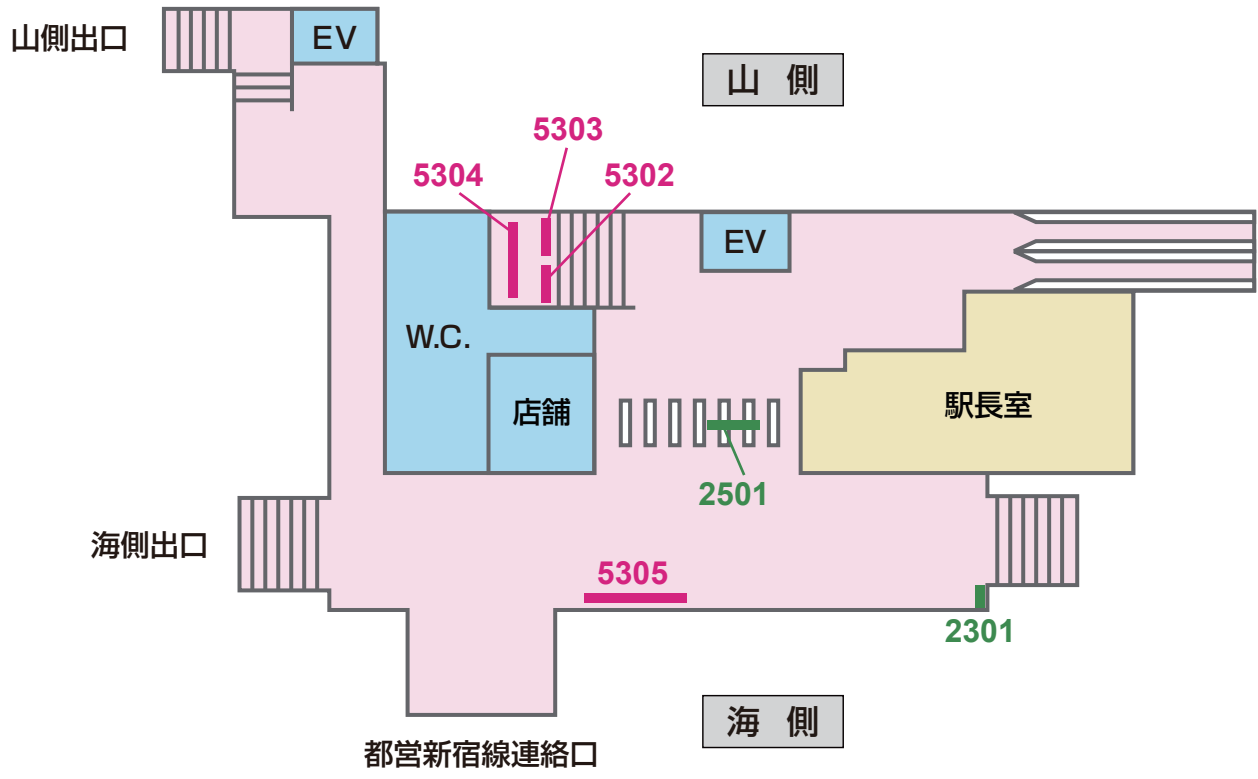

# 看板 — Signboard

特級 京成電鉄 KS16 八幡

■ 駅だて ×30  
■ 駅でん ×10  
■ 額式 ×2

1209 1211 1213 1215 1217 1219  
 1210 1212 1214 1216 1218

山側

鬼越→

←菅野

1141 1143  
 1142 1144

海側

5101 5103 5105  
 5100 5102 5104

1101 1103 1105 1107 1109  
 1102 1104 1106 1108 1110

1111 1112 1115  
 1112 1114