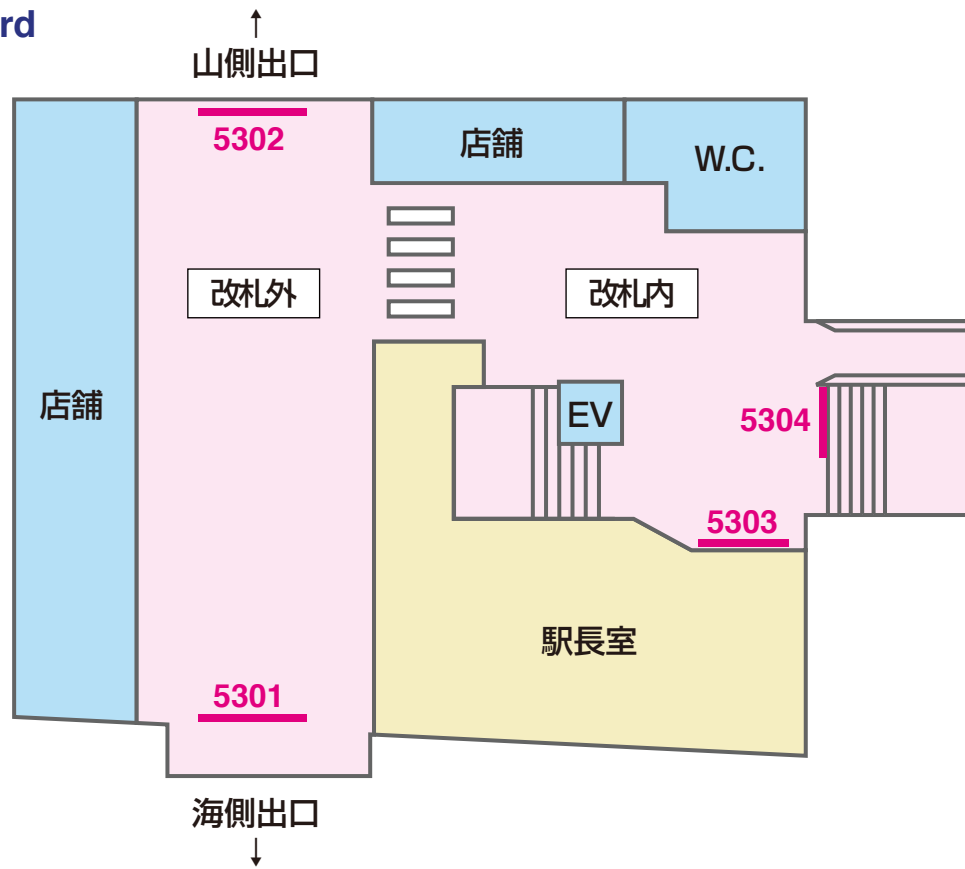

看板 — Signboard

1級 京成電鉄 KS25 谷津

駅だて ×30 駅でん ×4

津田沼 →

← 船橋競馬場

1101 1102 1103 1104 1105 1106 1107 1108 1109 1110 1111 1112 1113 1114 1115 1116 1117  
 1731 1732 1733 1734 1735 1736 1737 1738 1739 1740 1741 1742 1743

道路沿

国道14号線 (千葉街道)

海側