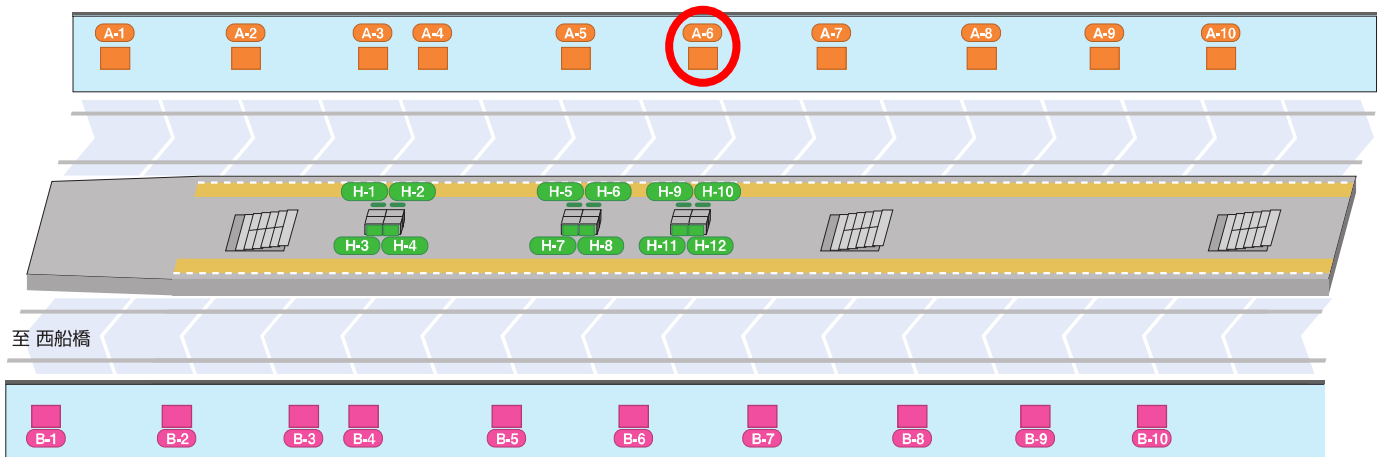

東葉勝田台

特級駅

駅構内

ホーム

規格

※サイズ詳細・料金等については、広告取扱指定代理店まで直接お問い合わせください。

駅構内

C / 通路看板、P / ポスターボード、AP / アドピラー

ホーム

A / 下りホーム電飾看板、B / 上りホーム電飾看板、H / スポット空調機額式看板

種類	規格 (H×W) 単位=mm
C- 1~11	1,230×1,780
P- 1~34	[B0] 1,030×1,456 ¥48,000/週
	[B1] 1,030× 728 ¥24,000/週
	[B2] 728× 515 ¥12,000/週
A- 1~10	1,230×1,780
B- 1~10	1,230×1,780
H- 1~12	1,040×740
AP- 1~ 7	3,000×2,700