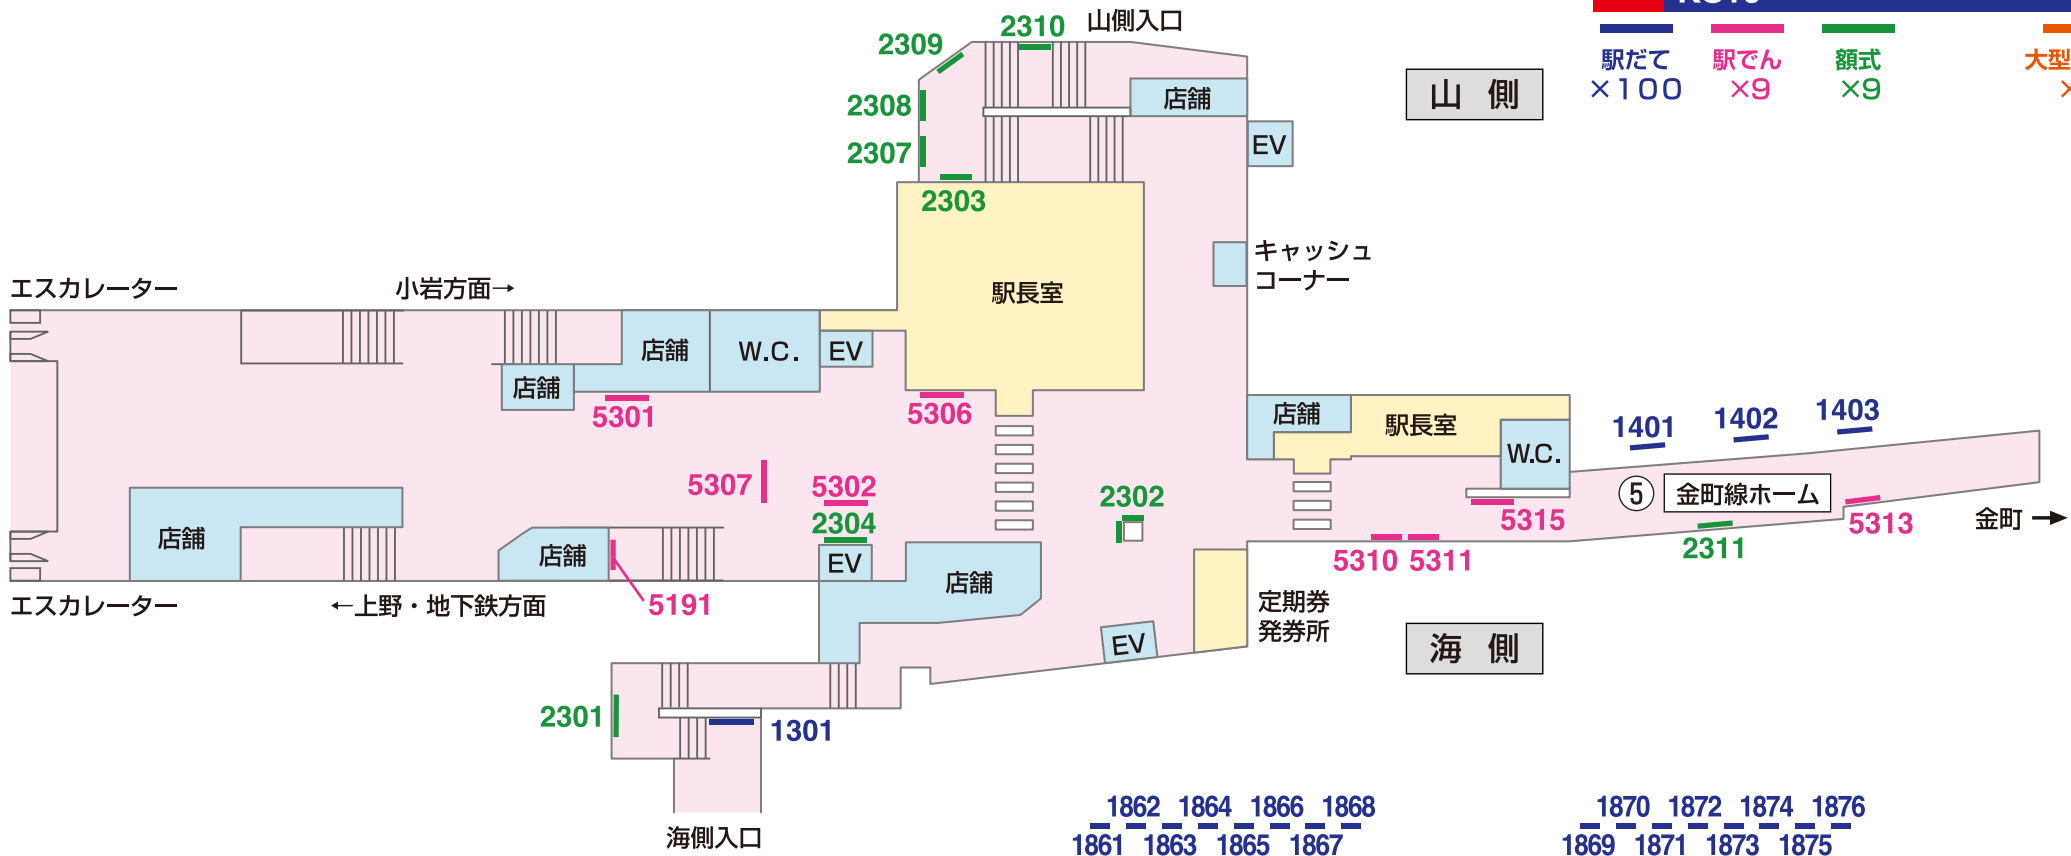

看板 — Signboard

特級 京成電鉄 **KS10** 高砂

■ 駅だて ×100 ■ 駅でん ×9 ■ 額式 ×9 ■ 大型ボード ×2

山側

1234 1236
1233 1235 1237
3201 3202
1202 1204 1206 1208 1210 1212 1214 1216
1218 1220 1222 1224 1226 1228 1230 1232

← 青砥

海側

1101 1103 1105 1107 1109 1111 1113 1115 1117 1119 1121 1123 1125 1127
1102 1104 1106 1108 1110 1112 1114 1116 1118 1120 1122 1124 1126 1128

1831 1833 1835 1837 1839 1841 1843 1845
1832 1834 1836 1838 1840 1842 1844