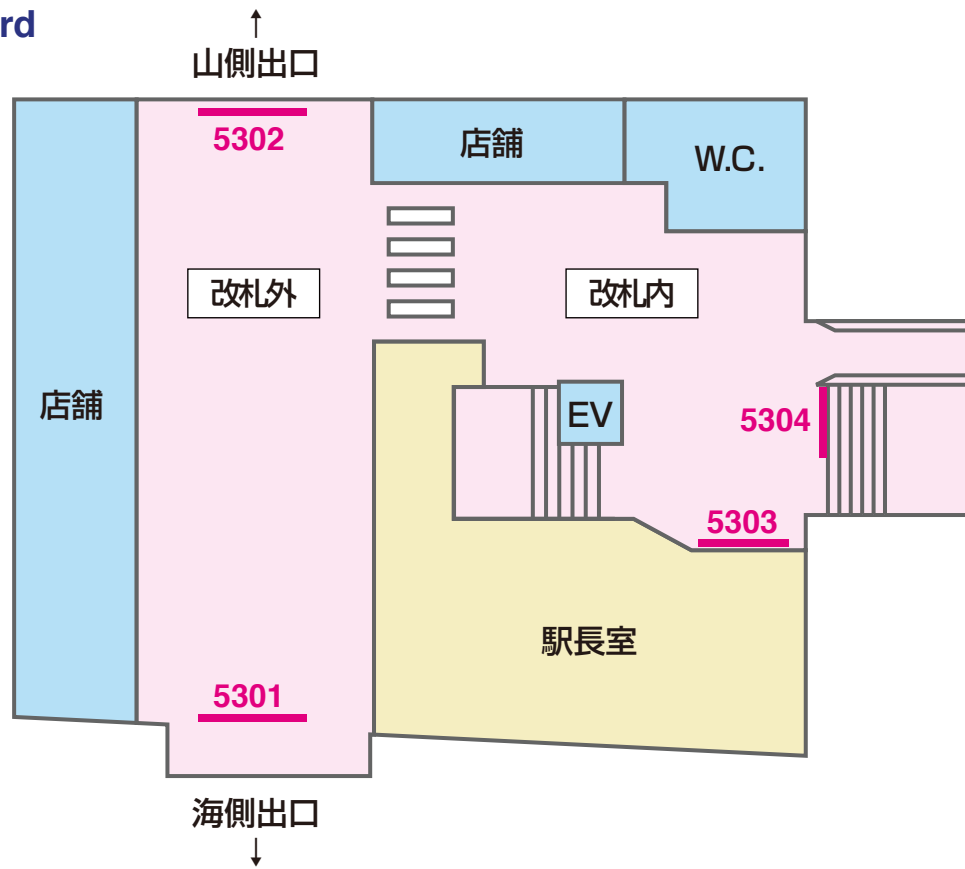

看板 — Signboard

1級 京成電鉄 KS25 谷津

駅だて ×30 駅でん ×4

← 船橋競馬場

1101 1102 1103 1104 1105 1106 1107 1108 1109 1110 1111 1112 1113 1114 1115 1116 1117  
 1731 1732 1733 1734 1735 1736 1737 1738 1739 1740 1741 1742 1743

道路沿

国道14号線 (千葉街道)

海側

津田沼 →