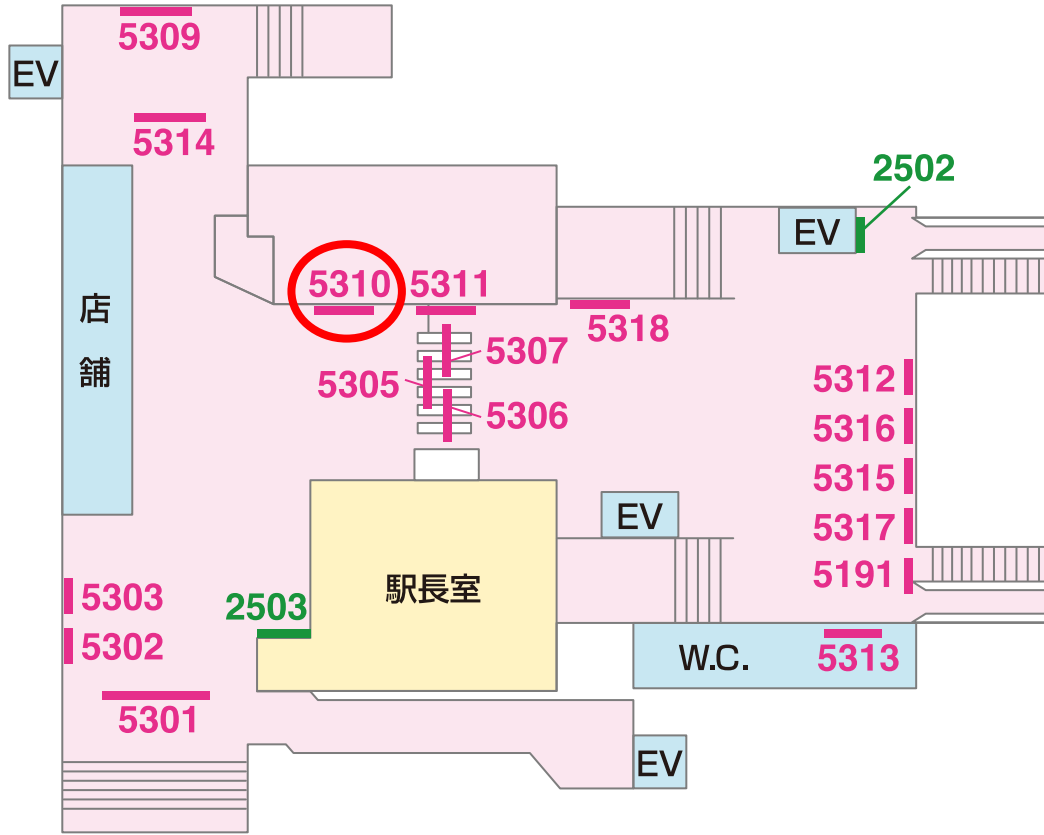

看板 — Signboard

駅だて ×37 駅でん ×17 額式 ×2

駅ビル入口  
海側出口

1201 1203 1205 1207 1209  
1202 1204 1206 1208

山側

1210 1212 1214 1216  
1211 1213 1215 1217

佐倉 →

← ユーカリが丘

1101 1103 1105 1107 1109 1111 1113  
1102 1104 1106 1108 1110 1112

海側

1114 1116 1118 1120  
1115 1117 1119