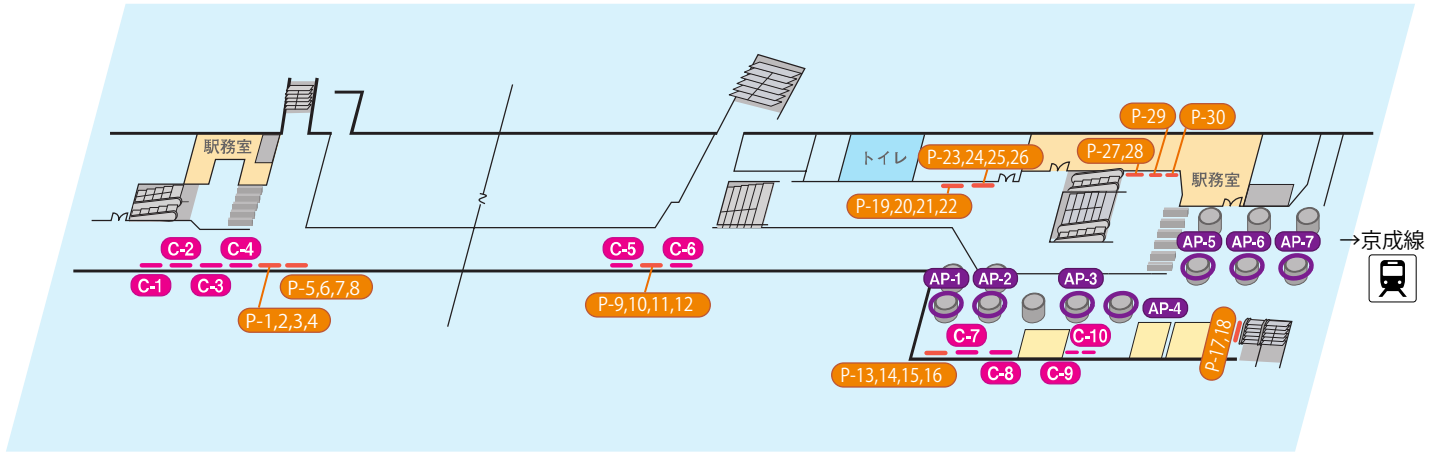

東葉勝田台

特級駅

駅構内

ホーム

規格

※サイズ詳細・料金等については、広告取扱指定代理店まで直接お問い合わせください。

駅構内

C / 通路看板、P / ポスターボード、AP / アドピラー

ホーム

A / 下りホーム電飾看板、B / 上りホーム電飾看板、H / スポット空調機額式看板

種類	規格 (H×W) 単位=mm
C- 1~11	1,230×1,780
P- 1~34	[B0] 1,030×1,456 ¥48,000/週
	[B1] 1,030× 728 ¥24,000/週
	[B2] 728× 515 ¥12,000/週
A- 1~10	1,230×1,780
B- 1~10	1,230×1,780
H- 1~12	1,040×740
AP- 1~ 7	3,000×2,700