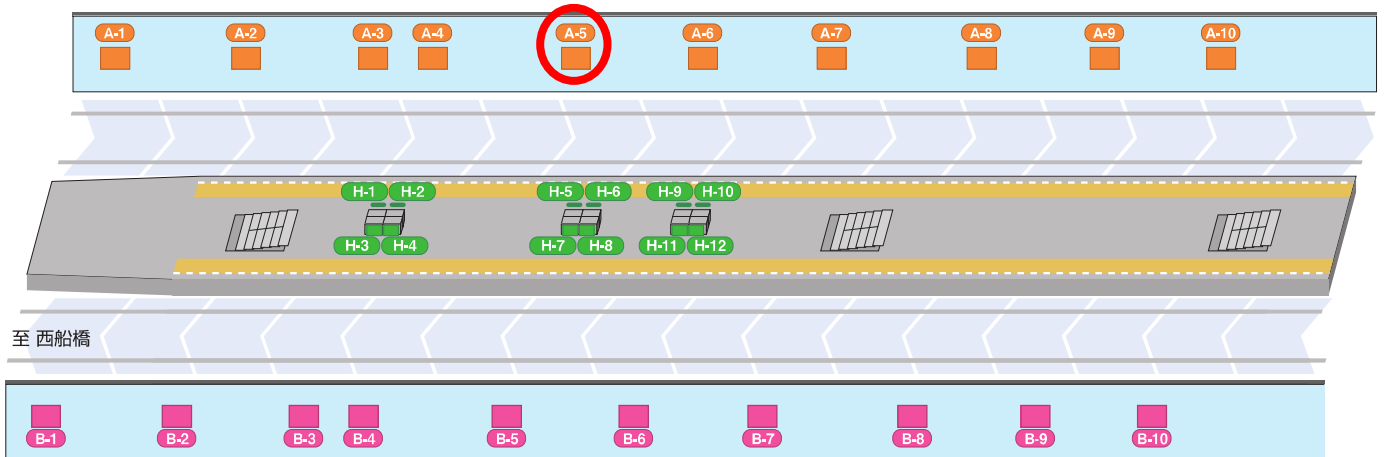

東葉勝田台

特級駅

駅構内

ホーム

規格

※サイズ詳細・料金等については、広告取扱指定代理店まで直接お問い合わせください。

駅構内

C / 通路看板、P / ポスターボード、AP / アドピラー

ホーム

A / 下りホーム電飾看板、B / 上りホーム電飾看板、H / スポット空調機額式看板

種類	規格 (H×W) 単位=mm
C- 1~11	1,230×1,780
P- 1~34	[B0] 1,030×1,456 ¥48,000/週
	[B1] 1,030× 728 ¥24,000/週
	[B2] 728× 515 ¥12,000/週
A- 1~10	1,230×1,780
B- 1~10	1,230×1,780
H- 1~12	1,040×740
AP- 1~ 7	3,000×2,700