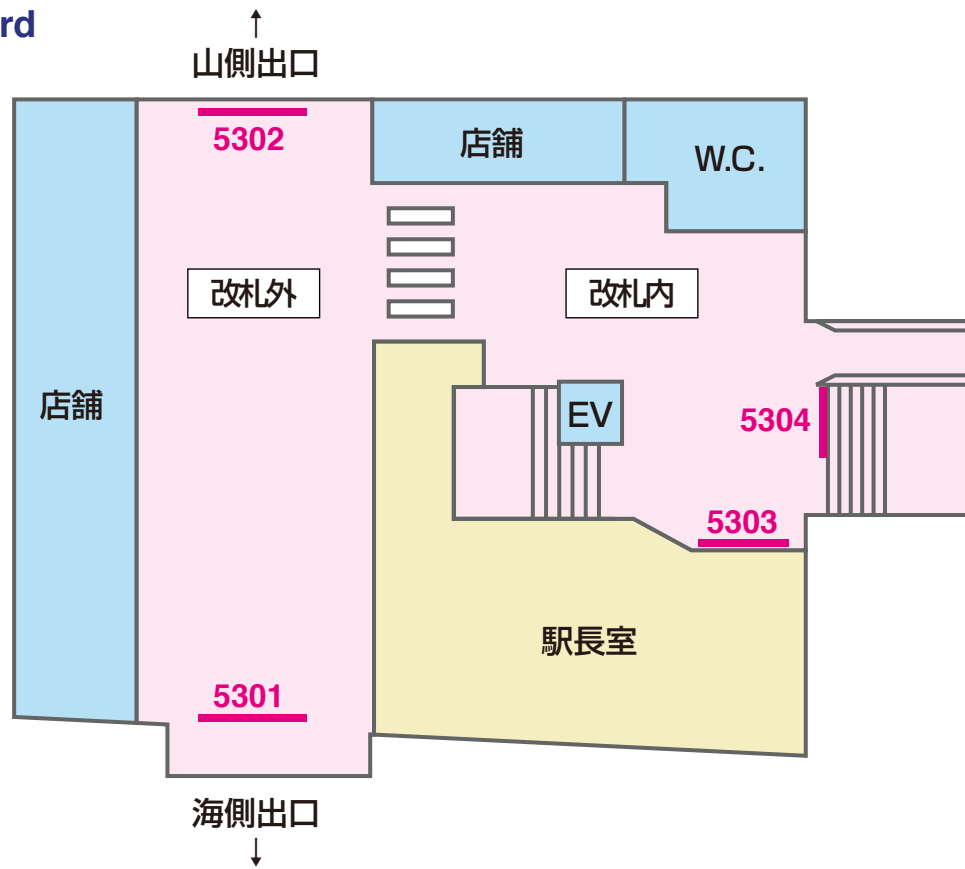

看板 — Signboard

1級 京成電鉄 KS25 谷津

駅だて ×30 駅でん ×4

← 船橋競馬場

1101 1102 1103 1104 1105 1106 1107 1108 1109 1110 1111 1112 1113 1114 1115 1116 1117
 1731 1732 1733 1734 1735 1736 1737 1738 1739 1740 1741 1742 1743

道路沿

国道14号線 (千葉街道)

海側