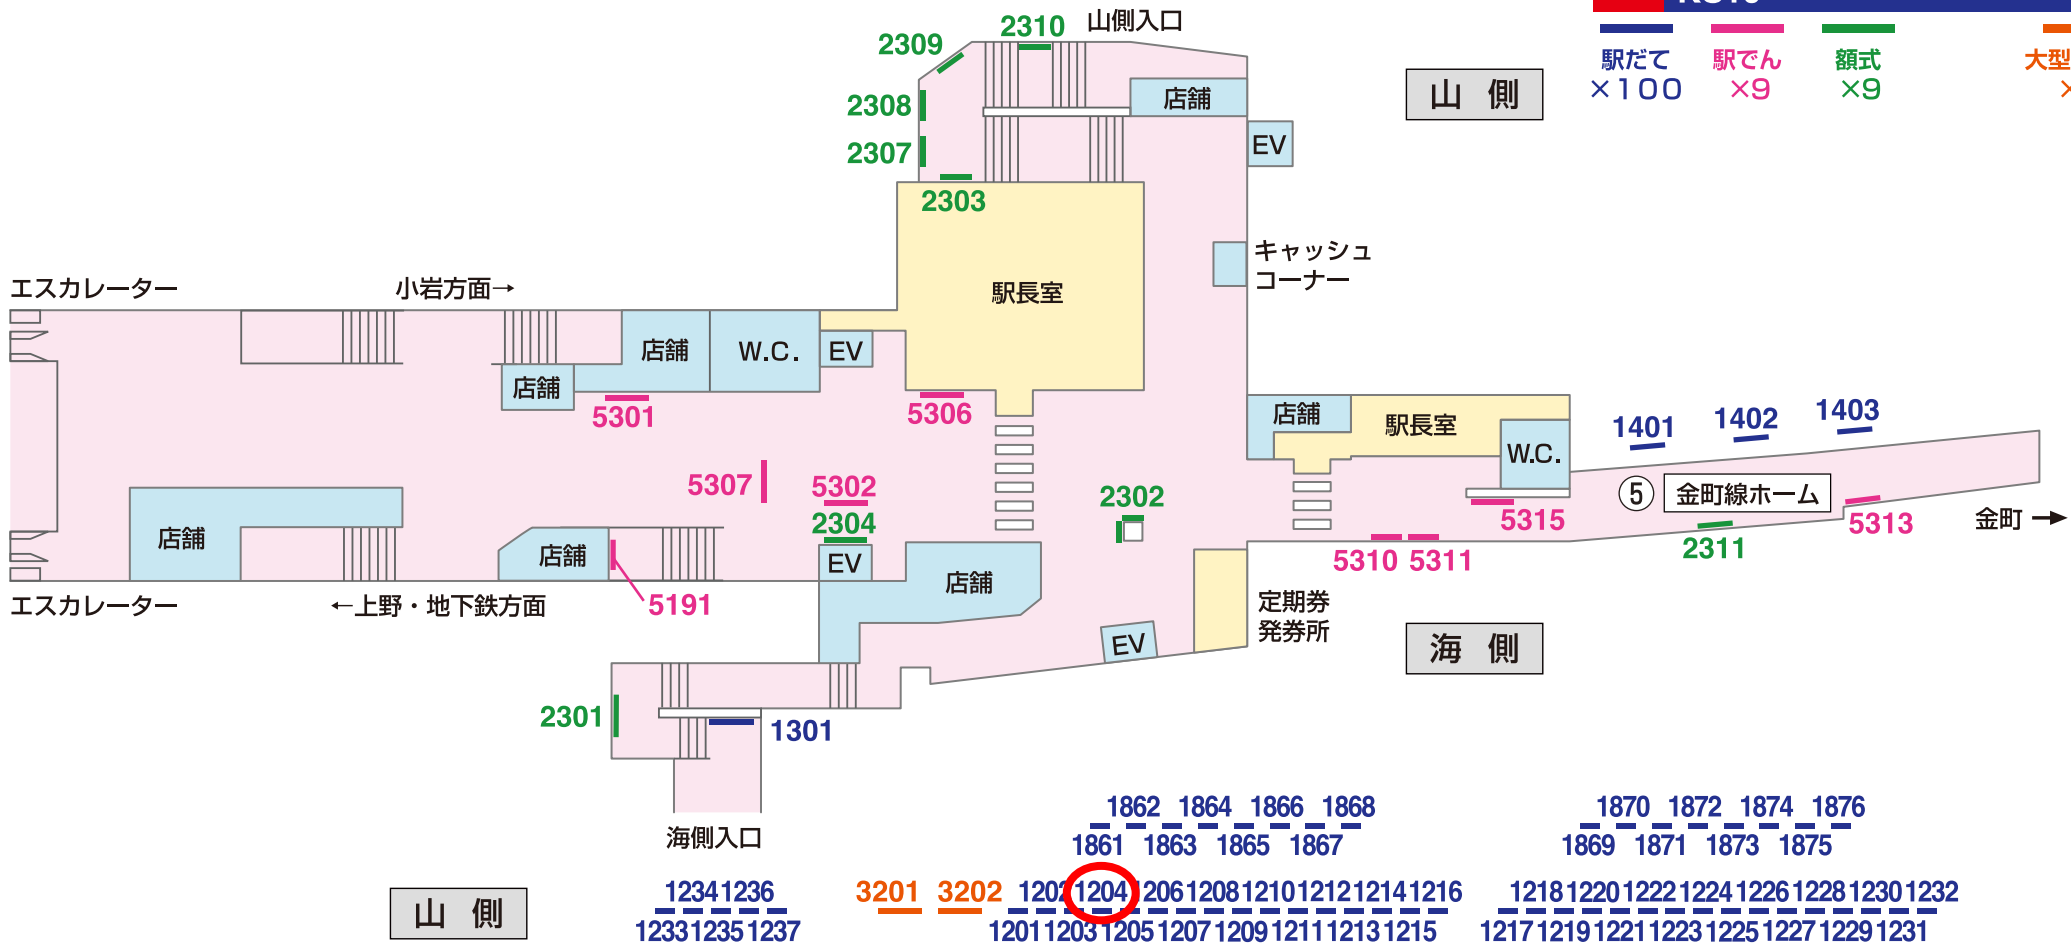

看板 — Signboard

特級 京成電鉄 **KS10** 高砂

■ 駅だて ×100 ■ 駅でん ×9 ■ 額式 ×9 ■ 大型ボード ×2

海側 (Sea side)