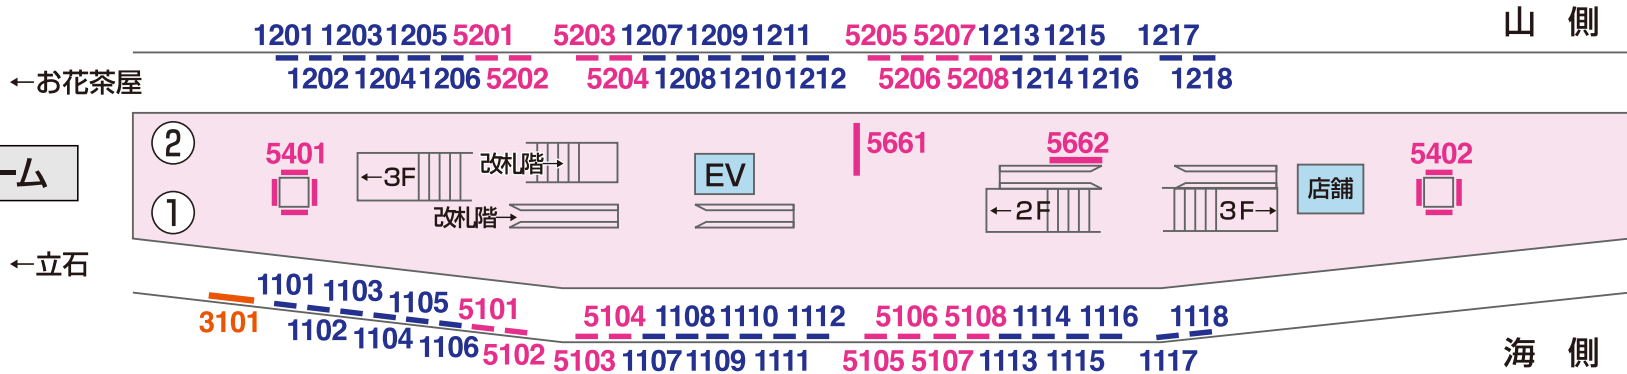

看板 — Signboard

特級 京成電鉄 KS09 青 砥

■ 駅だて ×78
 ■ 駅でん ×36
 ■ 額式 ×12
 ■ 大型ボード ×1

改札階

コンコース

2F

上りホーム

3F

下りホーム