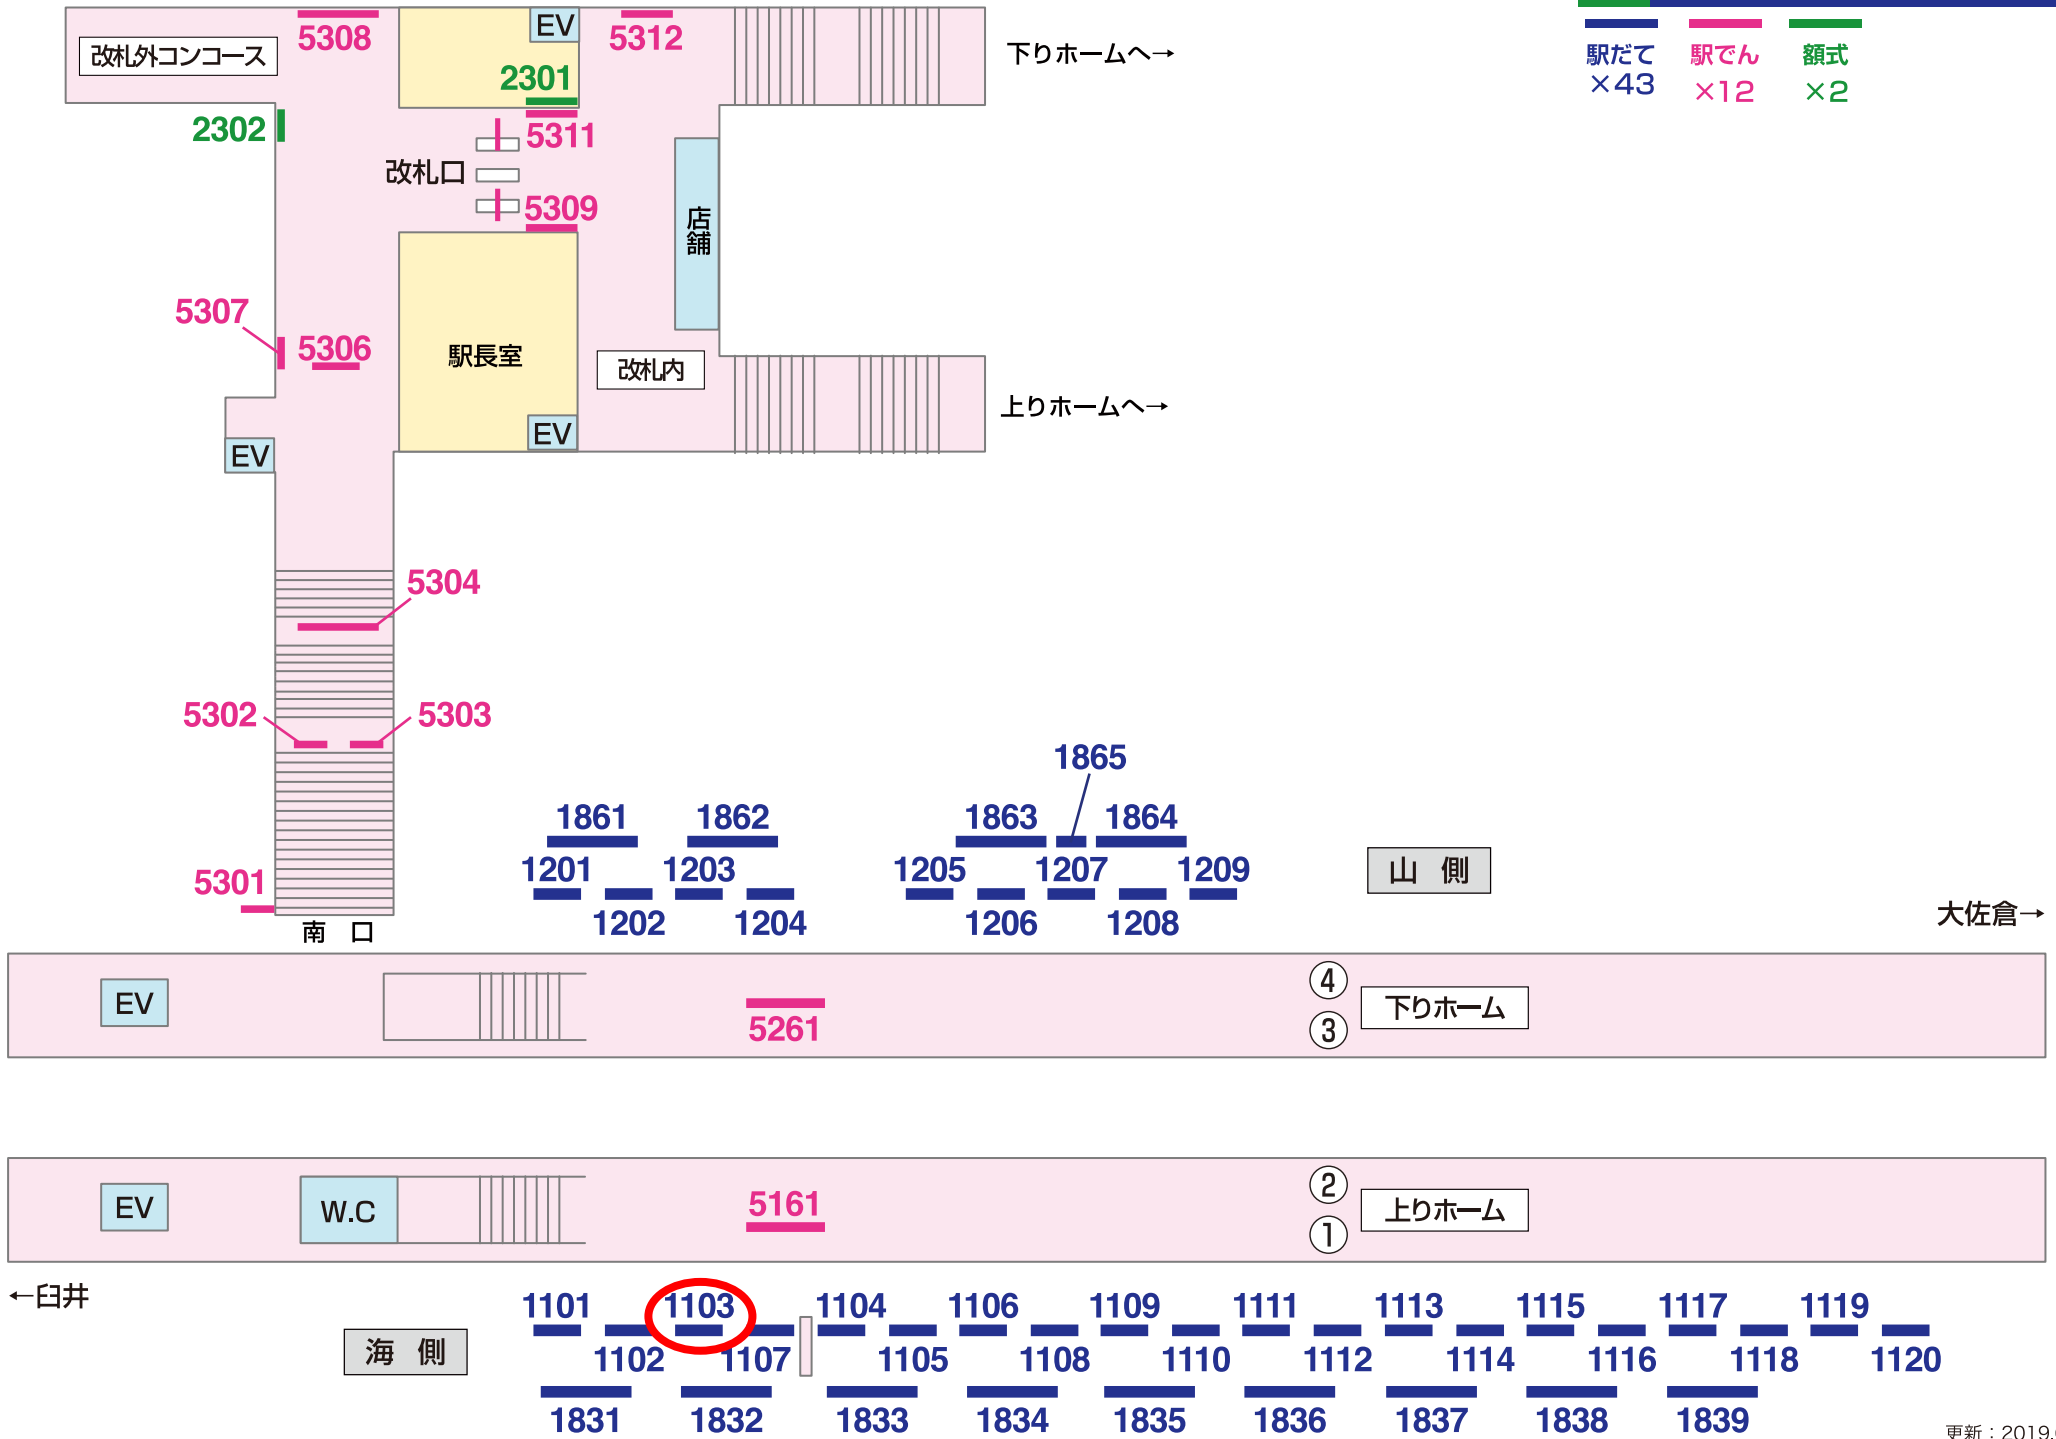

看板 — Signboard

駅だて ×43 駅でん ×12 額式 ×2

大佐倉→

←臼井