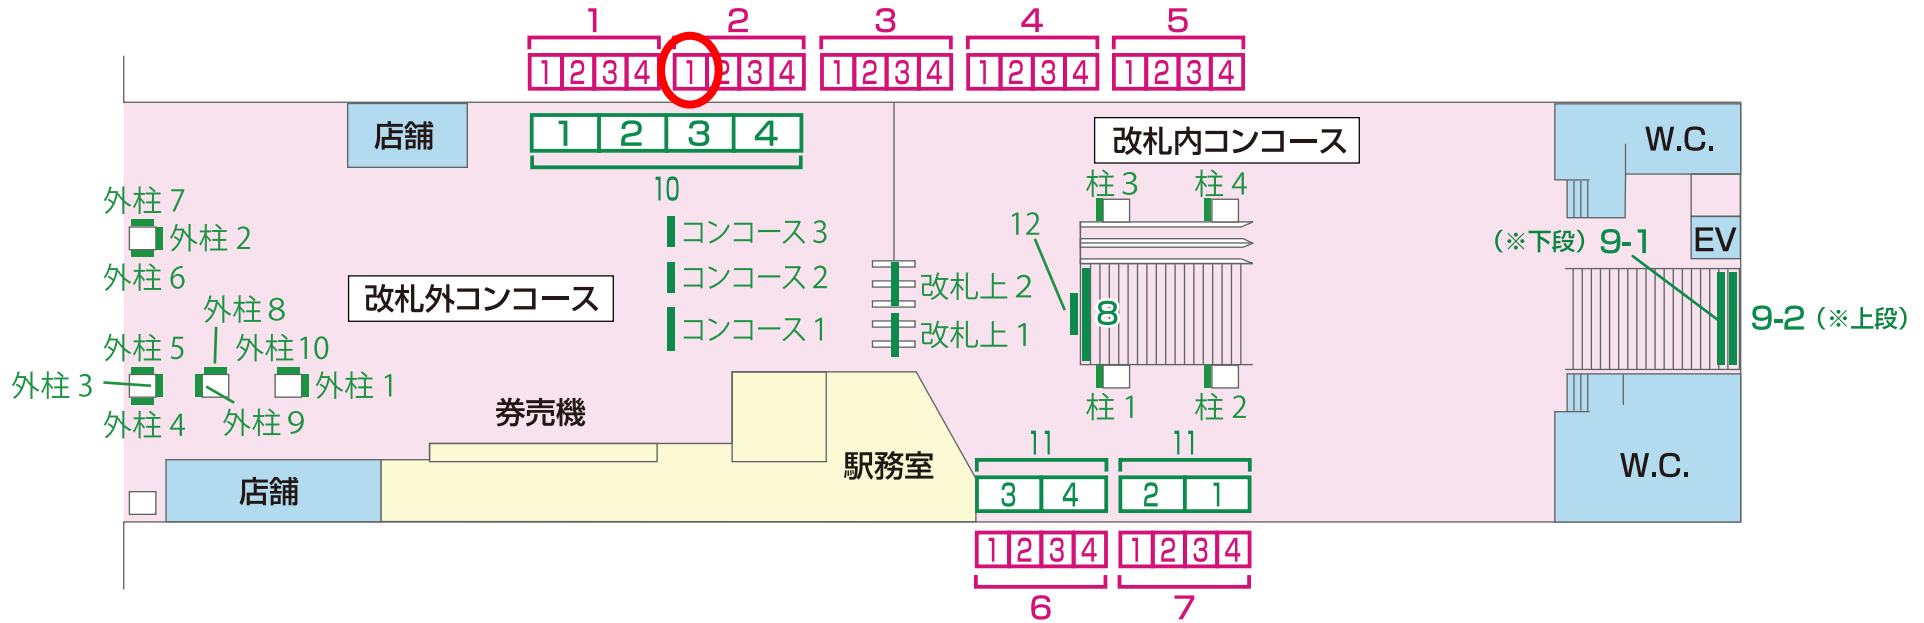

駅だて ×25   駅でん ×28   額式 ×13

山側

印西牧の原→

←小室

海側