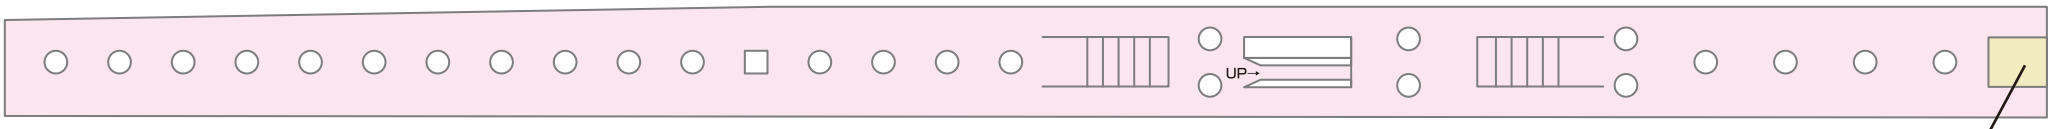

看板 — Signboard

3級 京成電鉄 KS44 東成田

駅でん ×9 額式 ×1 大型ボード ×1

5201 5202 5203 5204 5205 5206 5207

② 芝山千代田方面

芝山千代田 →

← 成田 ① 上りホーム

駅務室