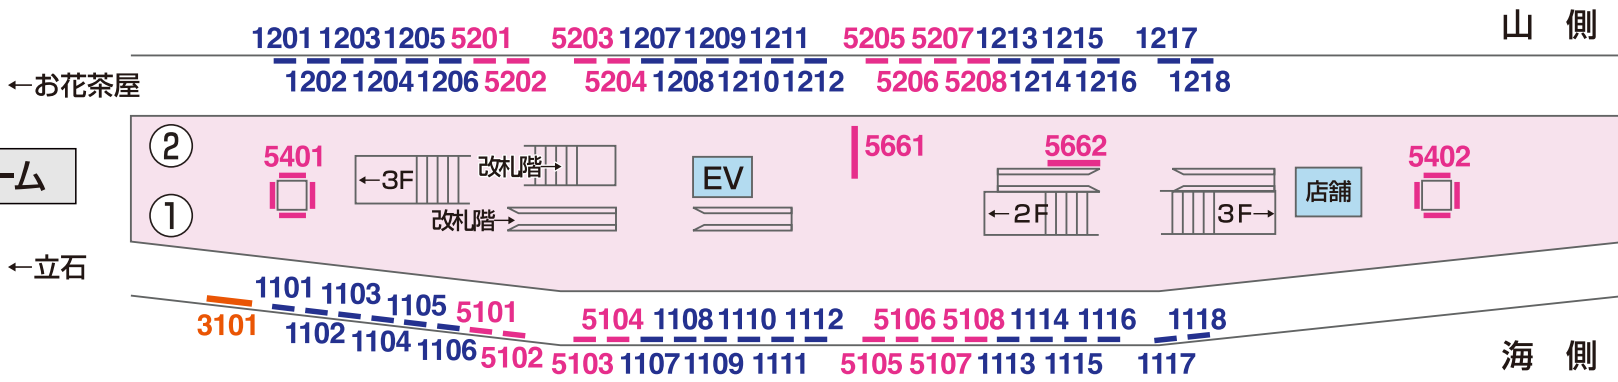

看板 — Signboard

特級 京成電鉄 KS09 青 砥
■ 駅だて ×78 ■ 駅でん ×36 ■ 額式 ×12 ■ 大型ボード ×1

改札階

コンコース

2F

上りホーム

3F

下りホーム