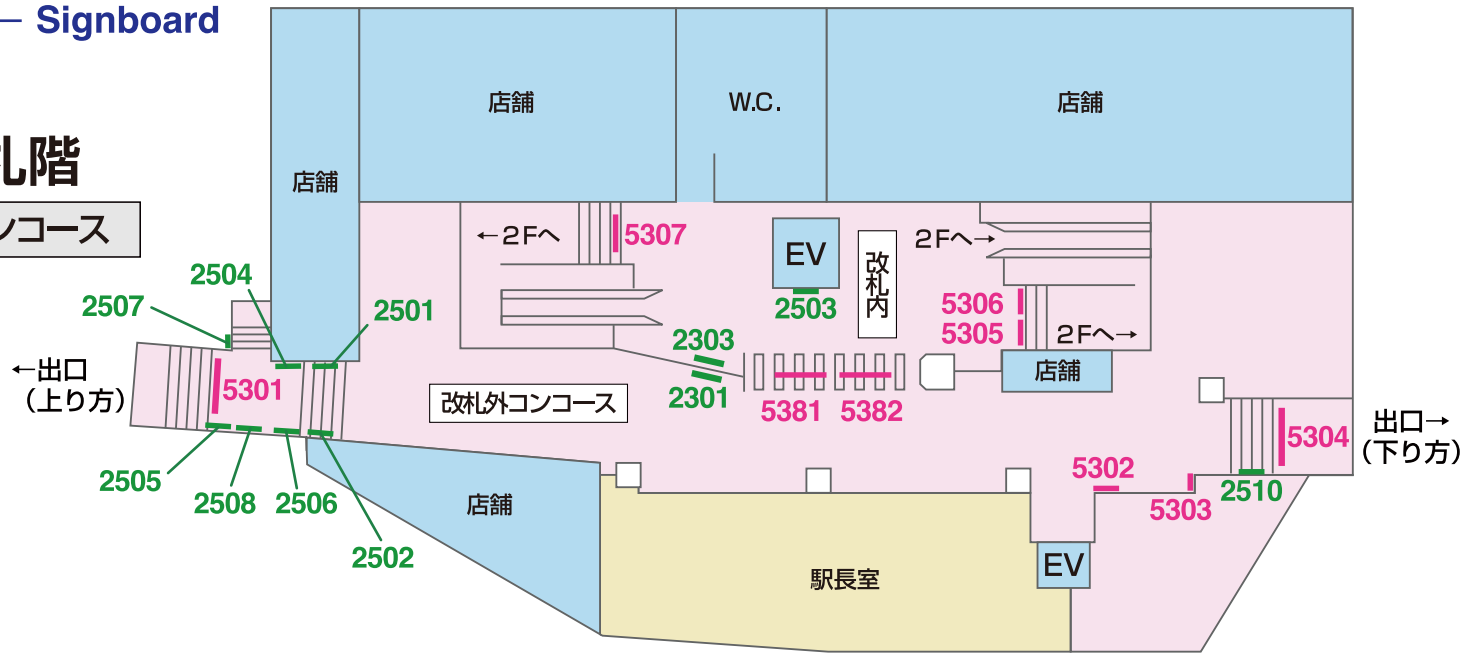

看板 — Signboard

特級 京成電鉄 KS09 青 砥
■ 駅だて ×78 ■ 駅でん ×36 ■ 額式 ×12 ■ 大型ボード ×1

改札階

コンコース

2F

上りホーム

3F

下りホーム