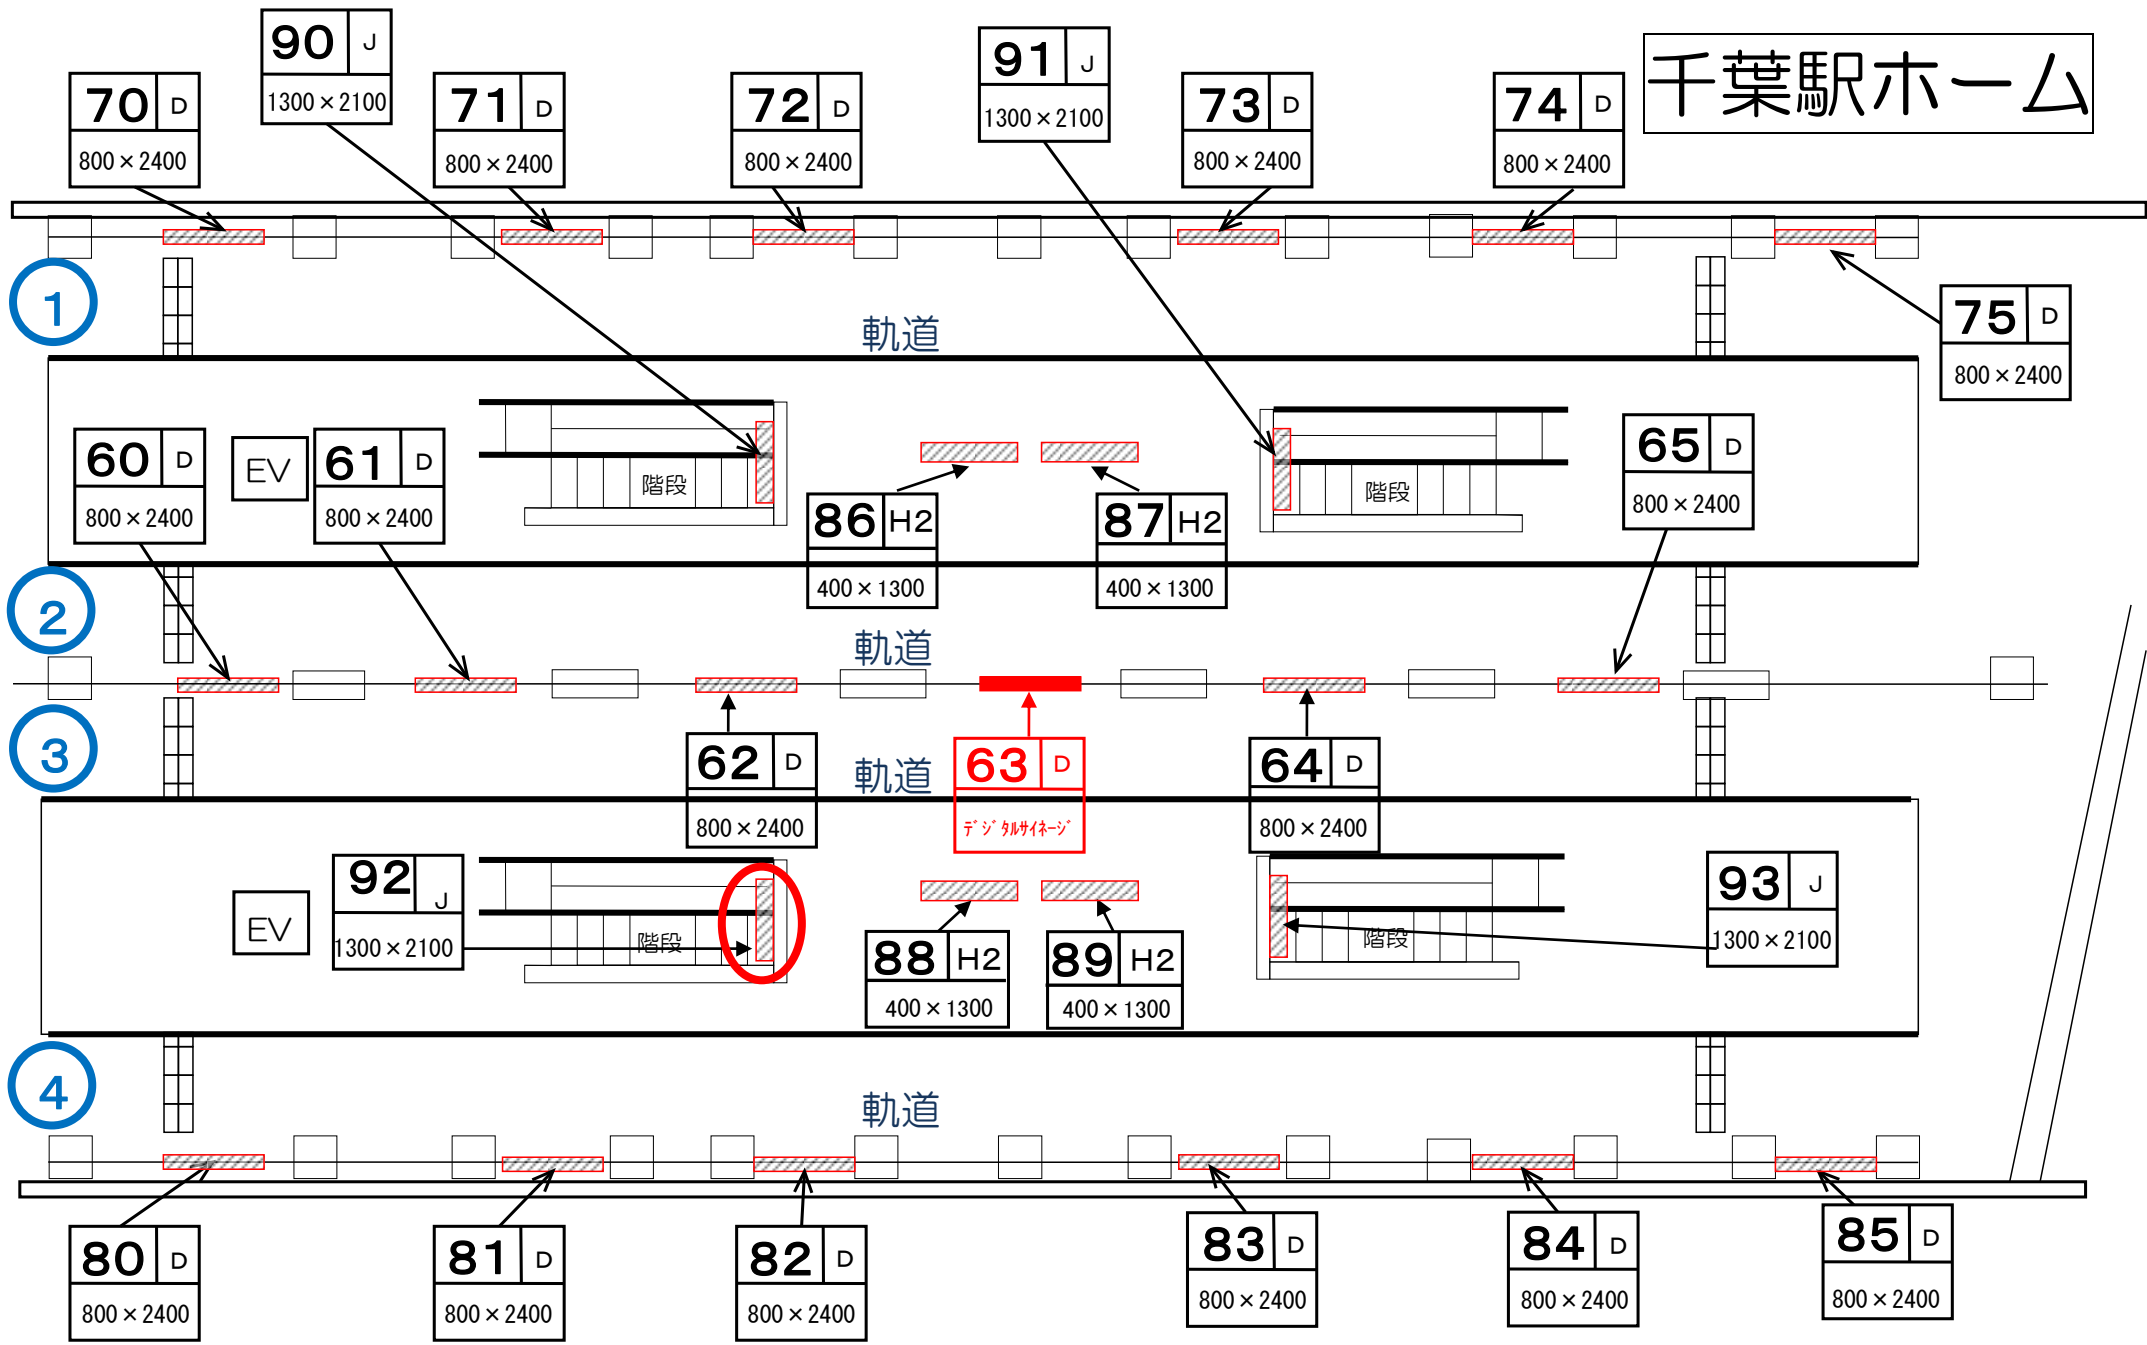

# 千葉駅ホーム

← 千葉みなと方面

電照広告盤面

千城台・県庁前方面→