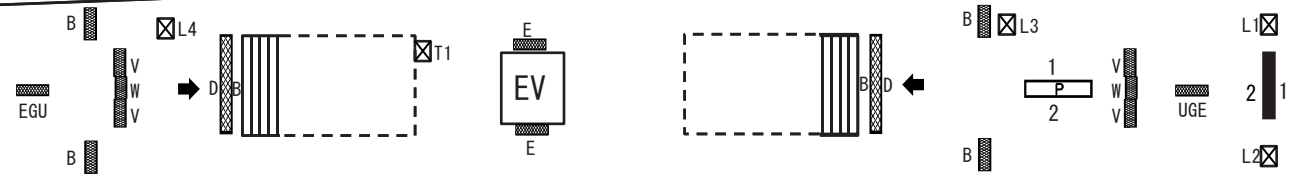

松戸(上り) →

← 京成津田沼(下り)

- A アクセスポード
- B 番線案内
- D 出口案内
- E 駅名ポード
- F 駅付近案内
- G 時刻表
- H 日付表示
- L リ・ハンド
- N 乗り場案内
- T 担架
- U 路線案内
- V 発車案内
- W 時計
- X 業務用ポード
- Y 伝言ポード
- Z その他

線区 新京成線 駅名 常盤平 SL06 住所 千葉県松戸市常盤平1番地の29 乗降人員 18,874