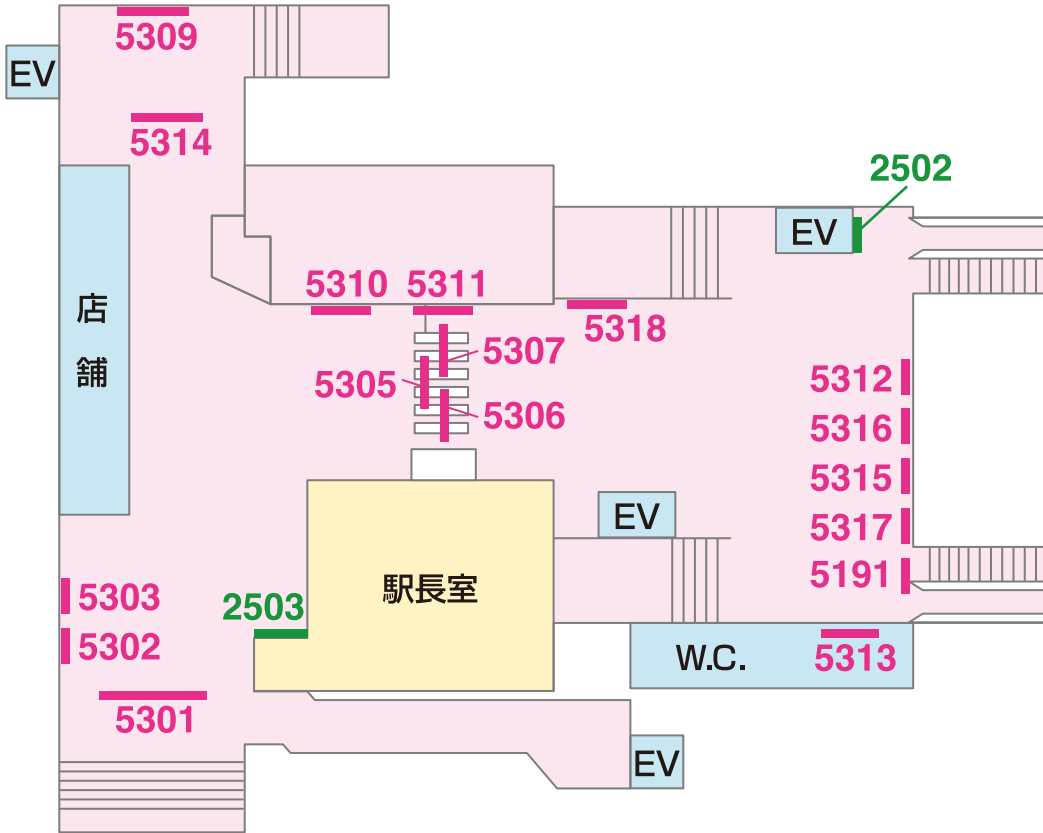

看板 — Signboard

駅だて ×37 駅でん ×17 額式 ×2

駅ビル入口
海側出口

1201 1203 1205 1207 1209
1202 1204 1206 1208

山側

1210 1212 1214 1216
1211 1213 1215 1217

佐倉 →

← ユーカリが丘

1101 1103 1105 1107 1109 1111 1113
1102 1104 1106 1108 1110 1112

海側

1114 1116 1118 1120
1115 1117 1119