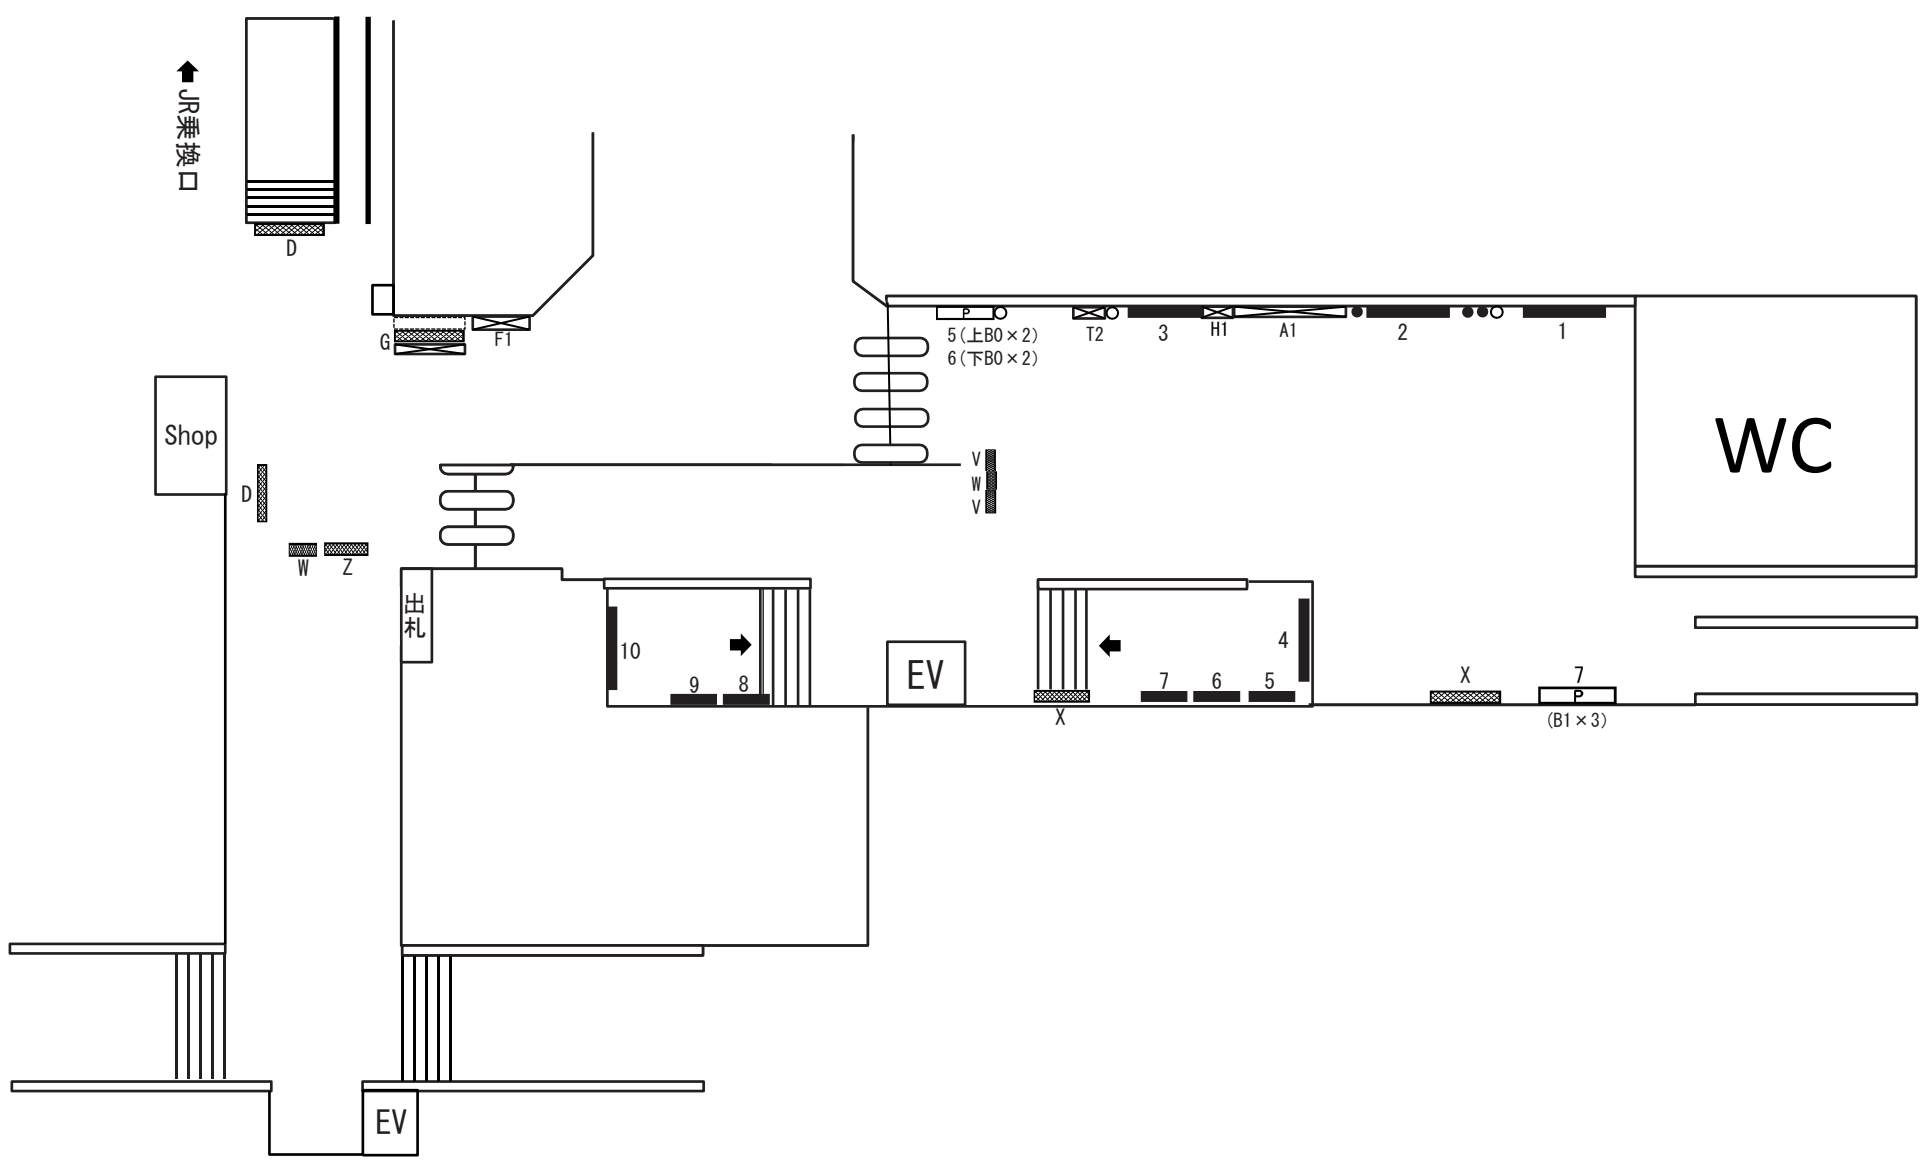

SL05 八柱

- 駅だてボード
- ▨ 特殊駅だてボード
- 駅でんボード
- 駅かくボード
- 特殊駅かくボード
- ベンチ
- P
- ▨ 業務用
- ✕ 持込媒体 (A/F/G/H/L/T/Y/Z)
- 有料ラック
- 電鉄ラック

A	アクセスボード	B	番線案内	D	出口案内	E	駅名ボード	F	駅付近案内	G	時刻表	H	日付表示	L	リ・ハンド	N	乗り場案内	T	担架	U	路線案内	V	発車案内	W	時計	X	業務用ボード	Y	伝言ボード	Z	その他
---	---------	---	------	---	------	---	-------	---	-------	---	-----	---	------	---	-------	---	-------	---	----	---	------	---	------	---	----	---	--------	---	-------	---	-----

線区 新京成線 駅名 八柱 SL05 住所 千葉県松戸市日暮1丁目1番地の16 乗降人員 45,631