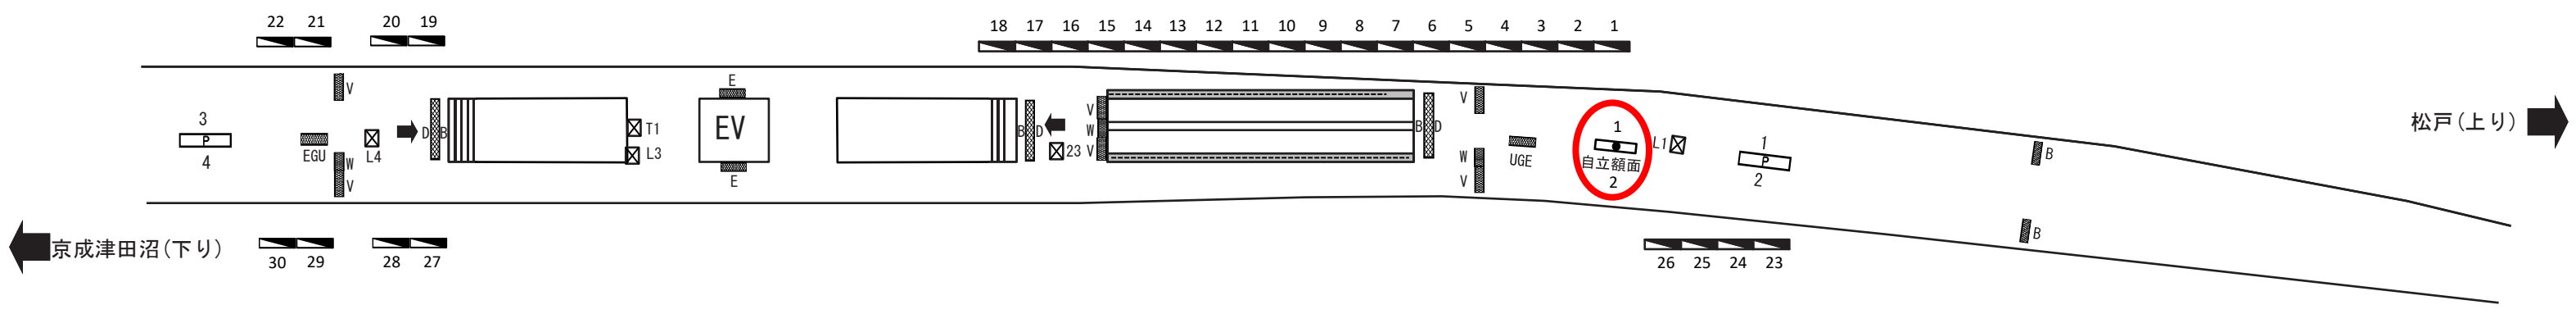

SL05 八柱

- 駅だてボード
- ▨ 特殊駅だてボード
- 駅でんボード
- 駅かくボード
- 特殊駅かくボード
- ベンチ
- P
- ▨ 業務用
- ✕ 持込媒体 (A/F/G/H/L/T/Y/Z)
- 有料ラック
- 電鉄ラック

A	アクセスボード	B	番線案内	D	出口案内	E	駅名ボード	F	駅付近案内	G	時刻表	H	日付表示	L	リ・ハンド	N	乗り場案内	T	担架	U	路線案内	V	発車案内	W	時計	X	業務用ボード	Y	伝言ボード	Z	その他
---	---------	---	------	---	------	---	-------	---	-------	---	-----	---	------	---	-------	---	-------	---	----	---	------	---	------	---	----	---	--------	---	-------	---	-----

線区 新京成線 駅名 八柱 SL05 住所 千葉県松戸市日暮1丁目1番地の16 乗降人員 45,631