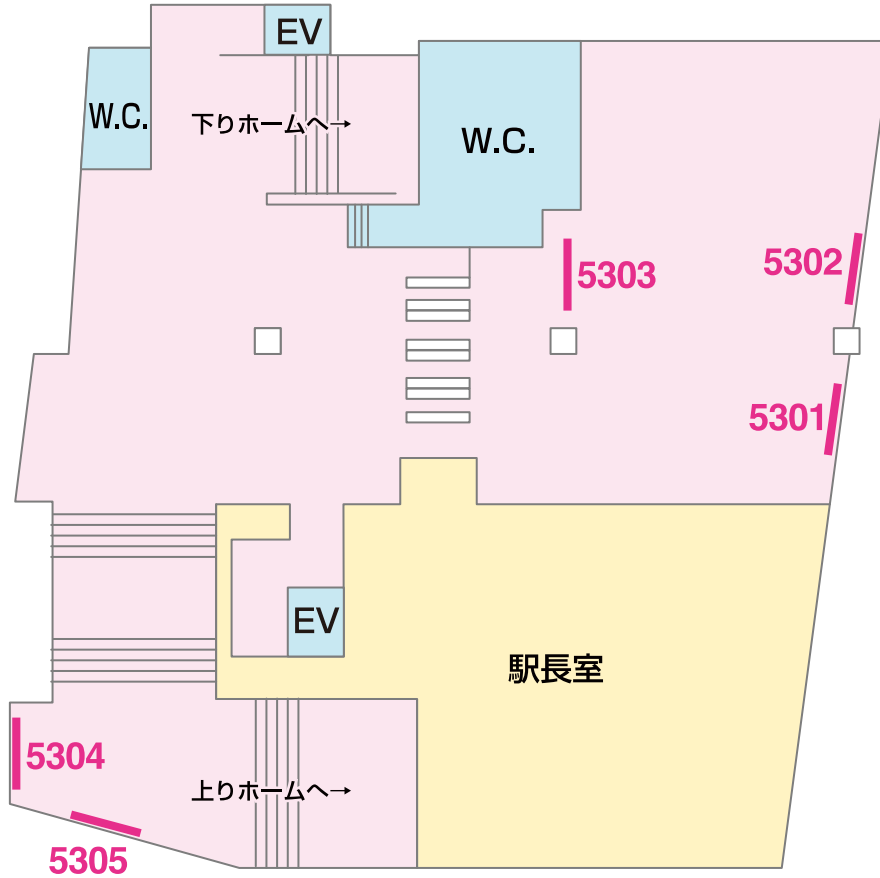

看板 — Signboard

1級 京成電鉄 KS13 国府台

駅だて ×19 駅でん ×5

山側

←江戸川

海側