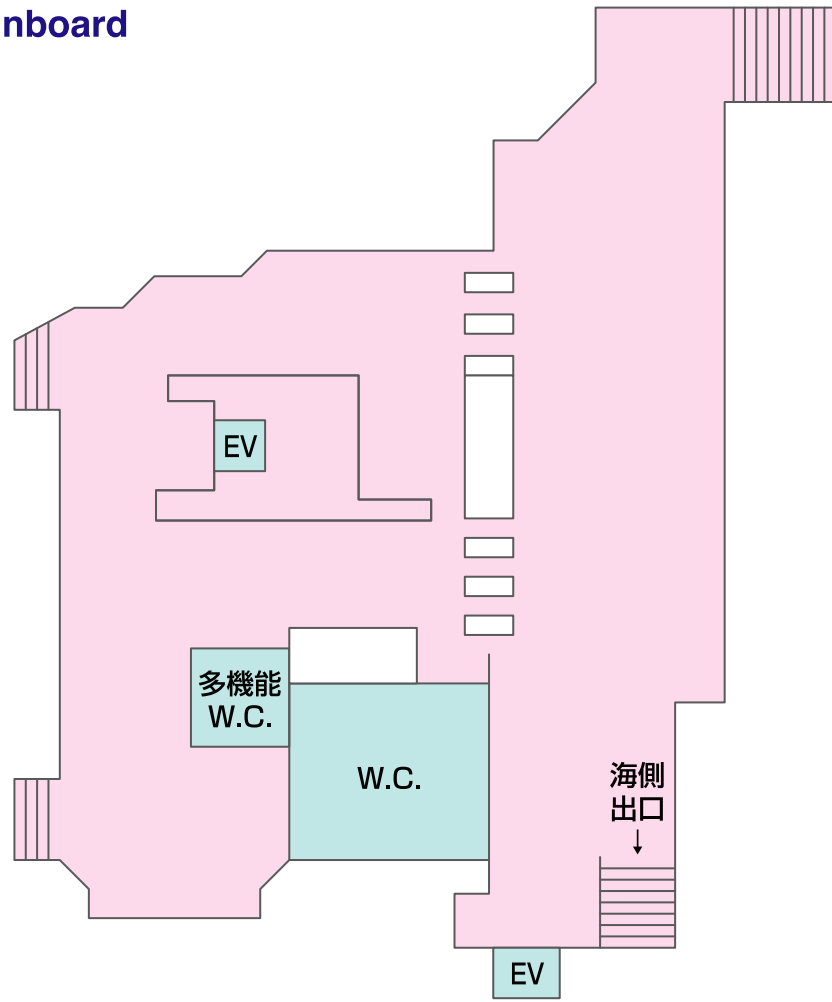

看板 — Signboard

2級 京成電鉄 KS19 東中山

駅だて ×7

駅でん ×2

大型ボード ×1

中山競馬場
バスのりば→

山側

海側

※コンコース階に看板の設置はありません

1101 海側