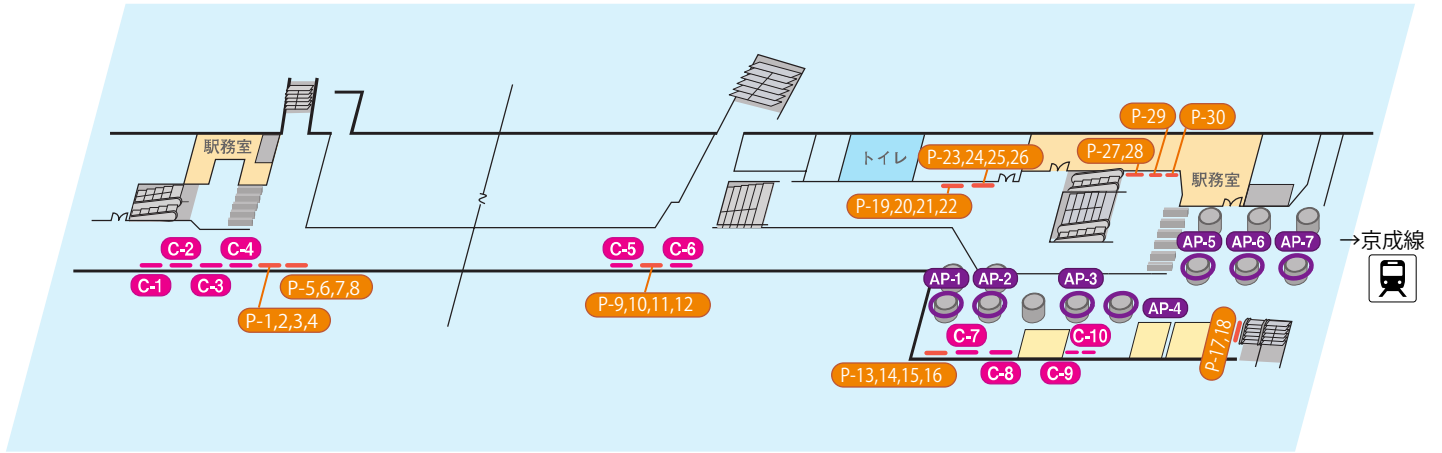

東葉勝田台

特級駅

駅構内

ホーム

規格

※サイズ詳細・料金等については、広告取扱指定代理店まで直接お問い合わせください。

駅構内

C / 通路看板、P / ポスターボード、AP / アドピラー

ホーム

A / 下りホーム電飾看板、B / 上りホーム電飾看板、H / スポット空調機額式看板

種類	規格 (H×W) 単位=mm
C- 1~11	1,230×1,780
P- 1~34	[B0] 1,030×1,456 ¥48,000/週
	[B1] 1,030× 728 ¥24,000/週
	[B2] 728× 515 ¥12,000/週
A- 1~10	1,230×1,780
B- 1~10	1,230×1,780
H- 1~12	1,040×740
AP- 1~ 7	3,000×2,700