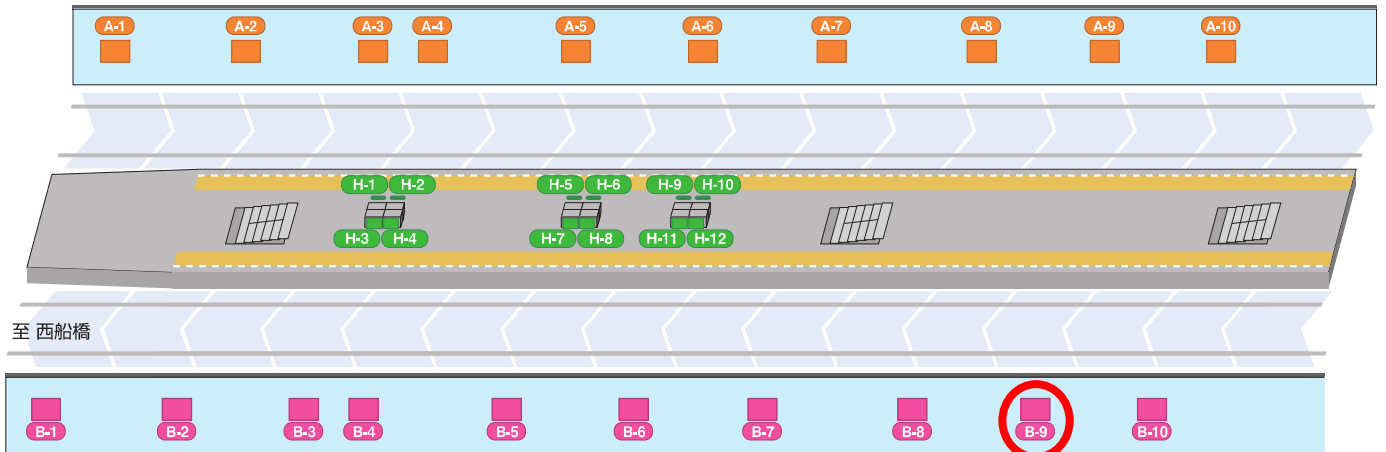

東葉勝田台

特級駅

駅構内

ホーム

規格

※サイズ詳細・料金等については、広告取扱指定代理店まで直接お問い合わせください。

駅構内

C / 通路看板、P / ポスターボード、AP / アドピラー

ホーム

A / 下りホーム電飾看板、B / 上りホーム電飾看板、H / スポット空調機額式看板

種類	規格 (H×W) 単位=mm
C- 1~11	1,230×1,780
P- 1~34	[B0] 1,030×1,456 ¥48,000/週
	[B1] 1,030× 728 ¥24,000/週
	[B2] 728× 515 ¥12,000/週
A- 1~10	1,230×1,780
B- 1~10	1,230×1,780
H- 1~12	1,040×740
AP- 1~ 7	3,000×2,700