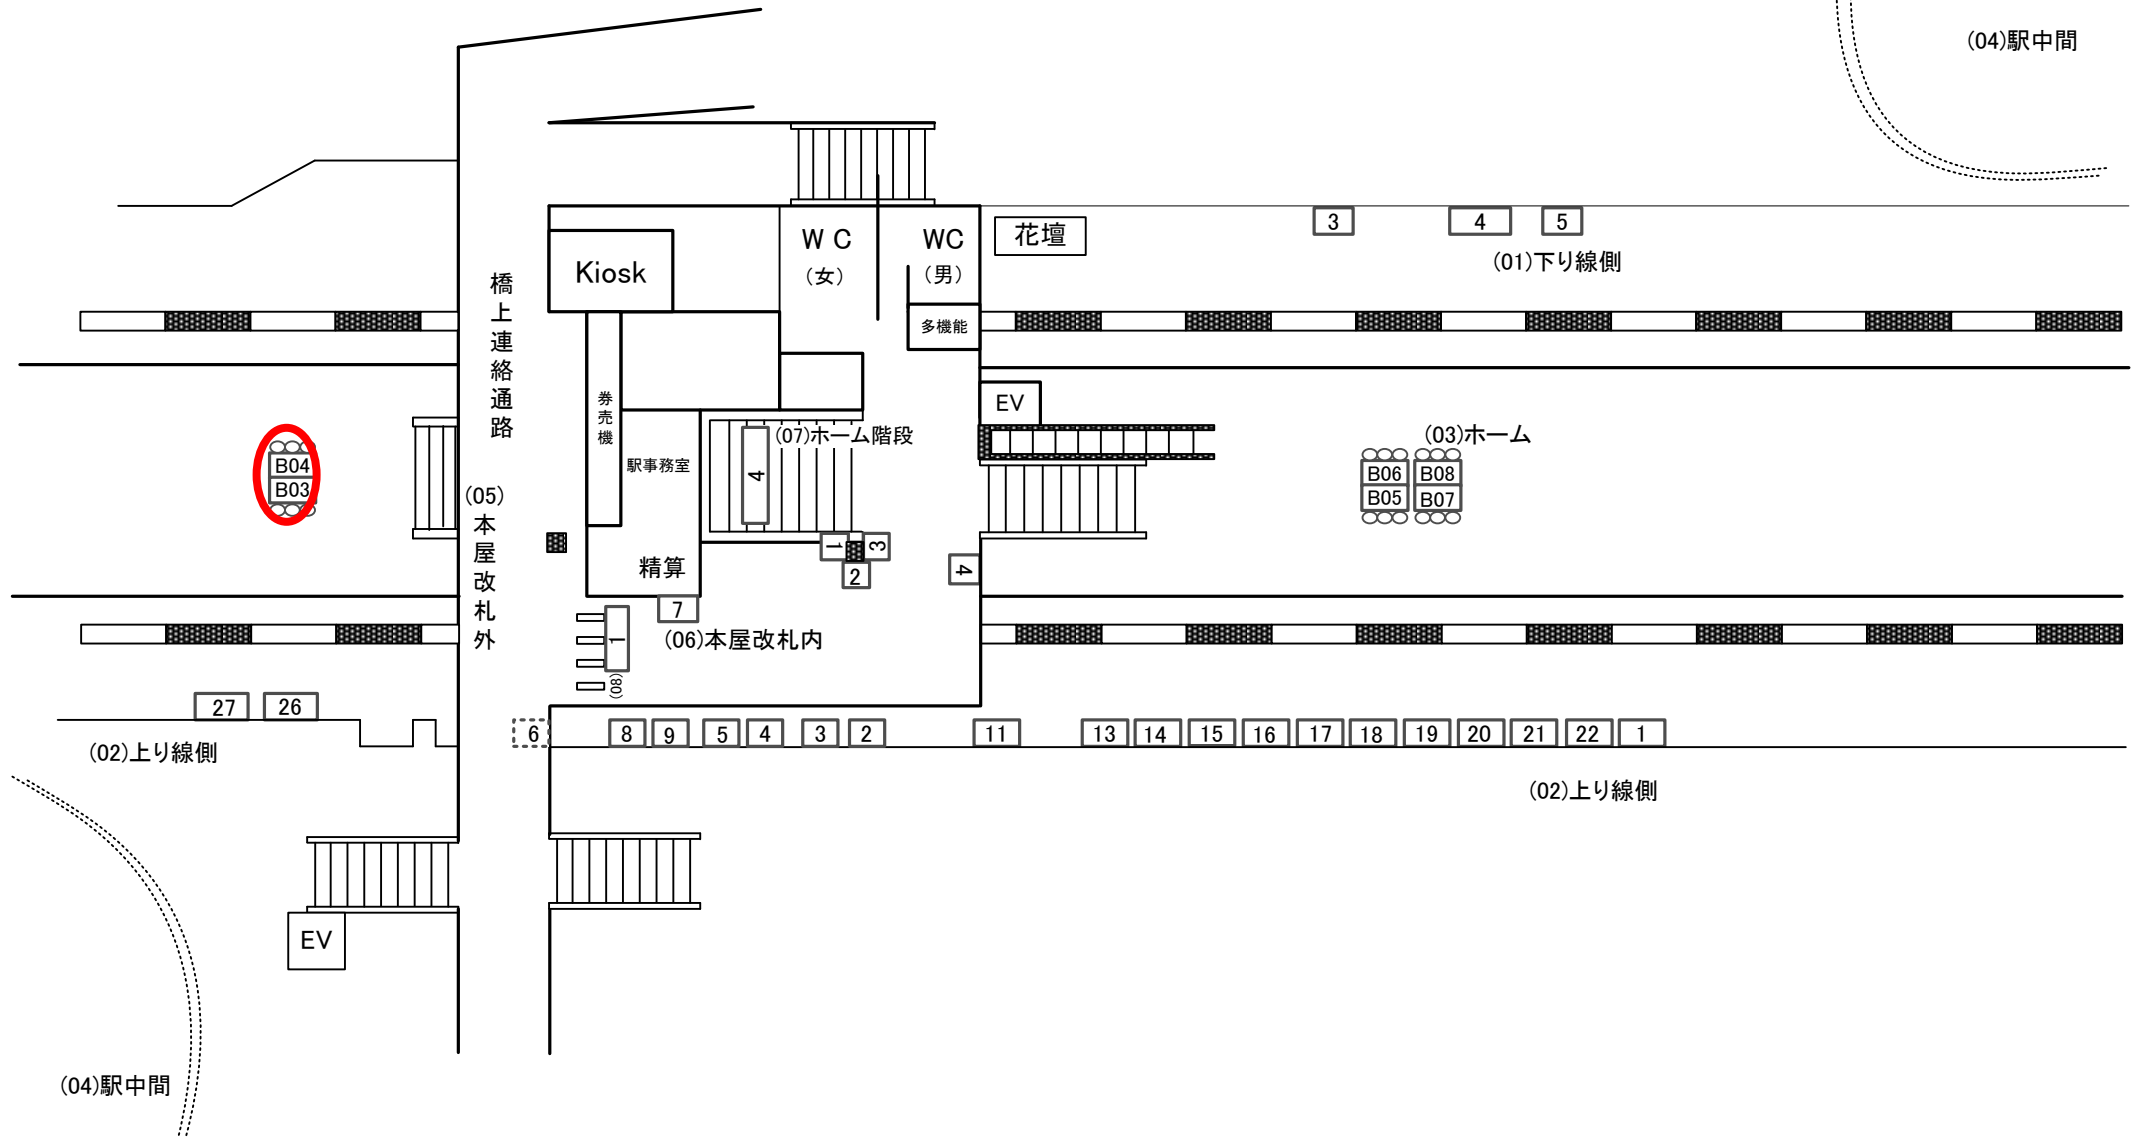

鎌取

0652

01 下り線側 02 上り線側 03 ホーム 04 駅中間 05 本屋改札外
06 本屋改札内 07 ホーム階段 08 自動改札上

2021/02/01
11:17:30

← 千葉

安房鴨川 →

B04
B03

橋上連絡通路

(05)本屋改札外

6

EV

(04)駅中間

(04)駅中間

(02)上り線側

(02)上り線側

(01)下り線側