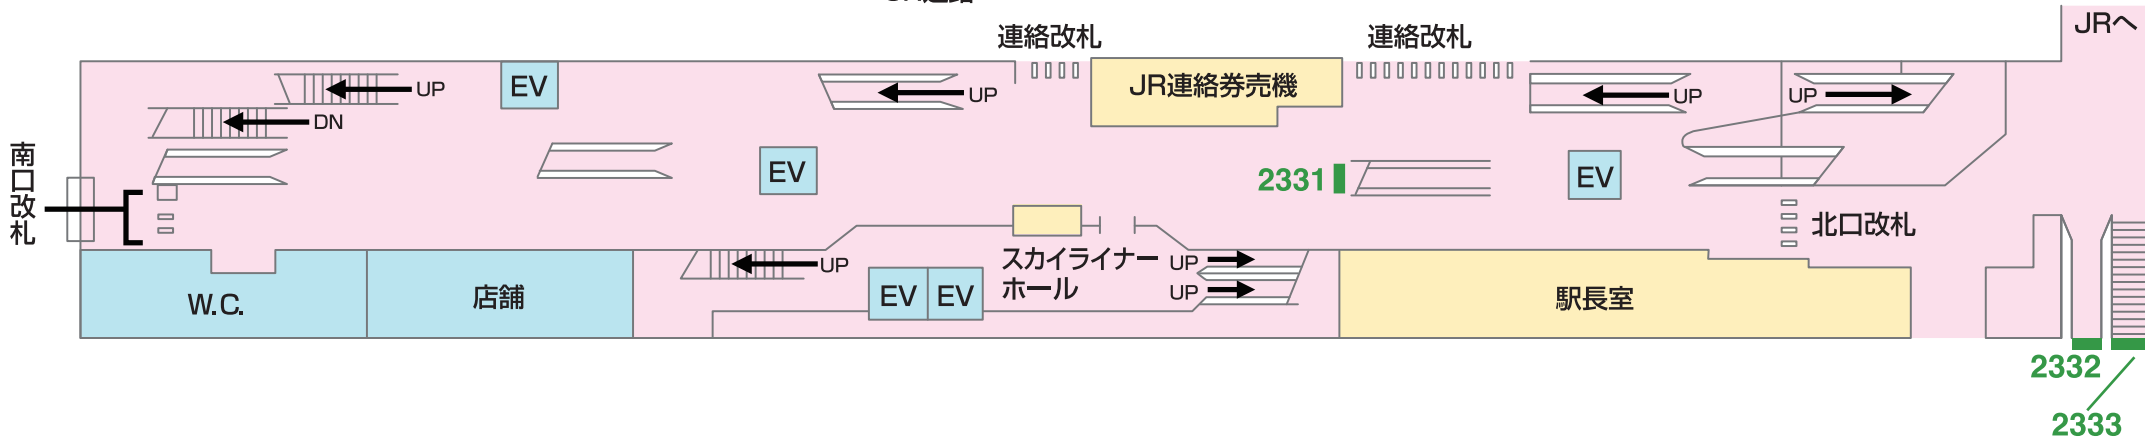

駅でん ×12 額式 ×3 大型ボード ×5

3F 下りホーム

新三河島

JR通路

1F 上りホーム

← 上野

3103 3105 3101 3102 3104