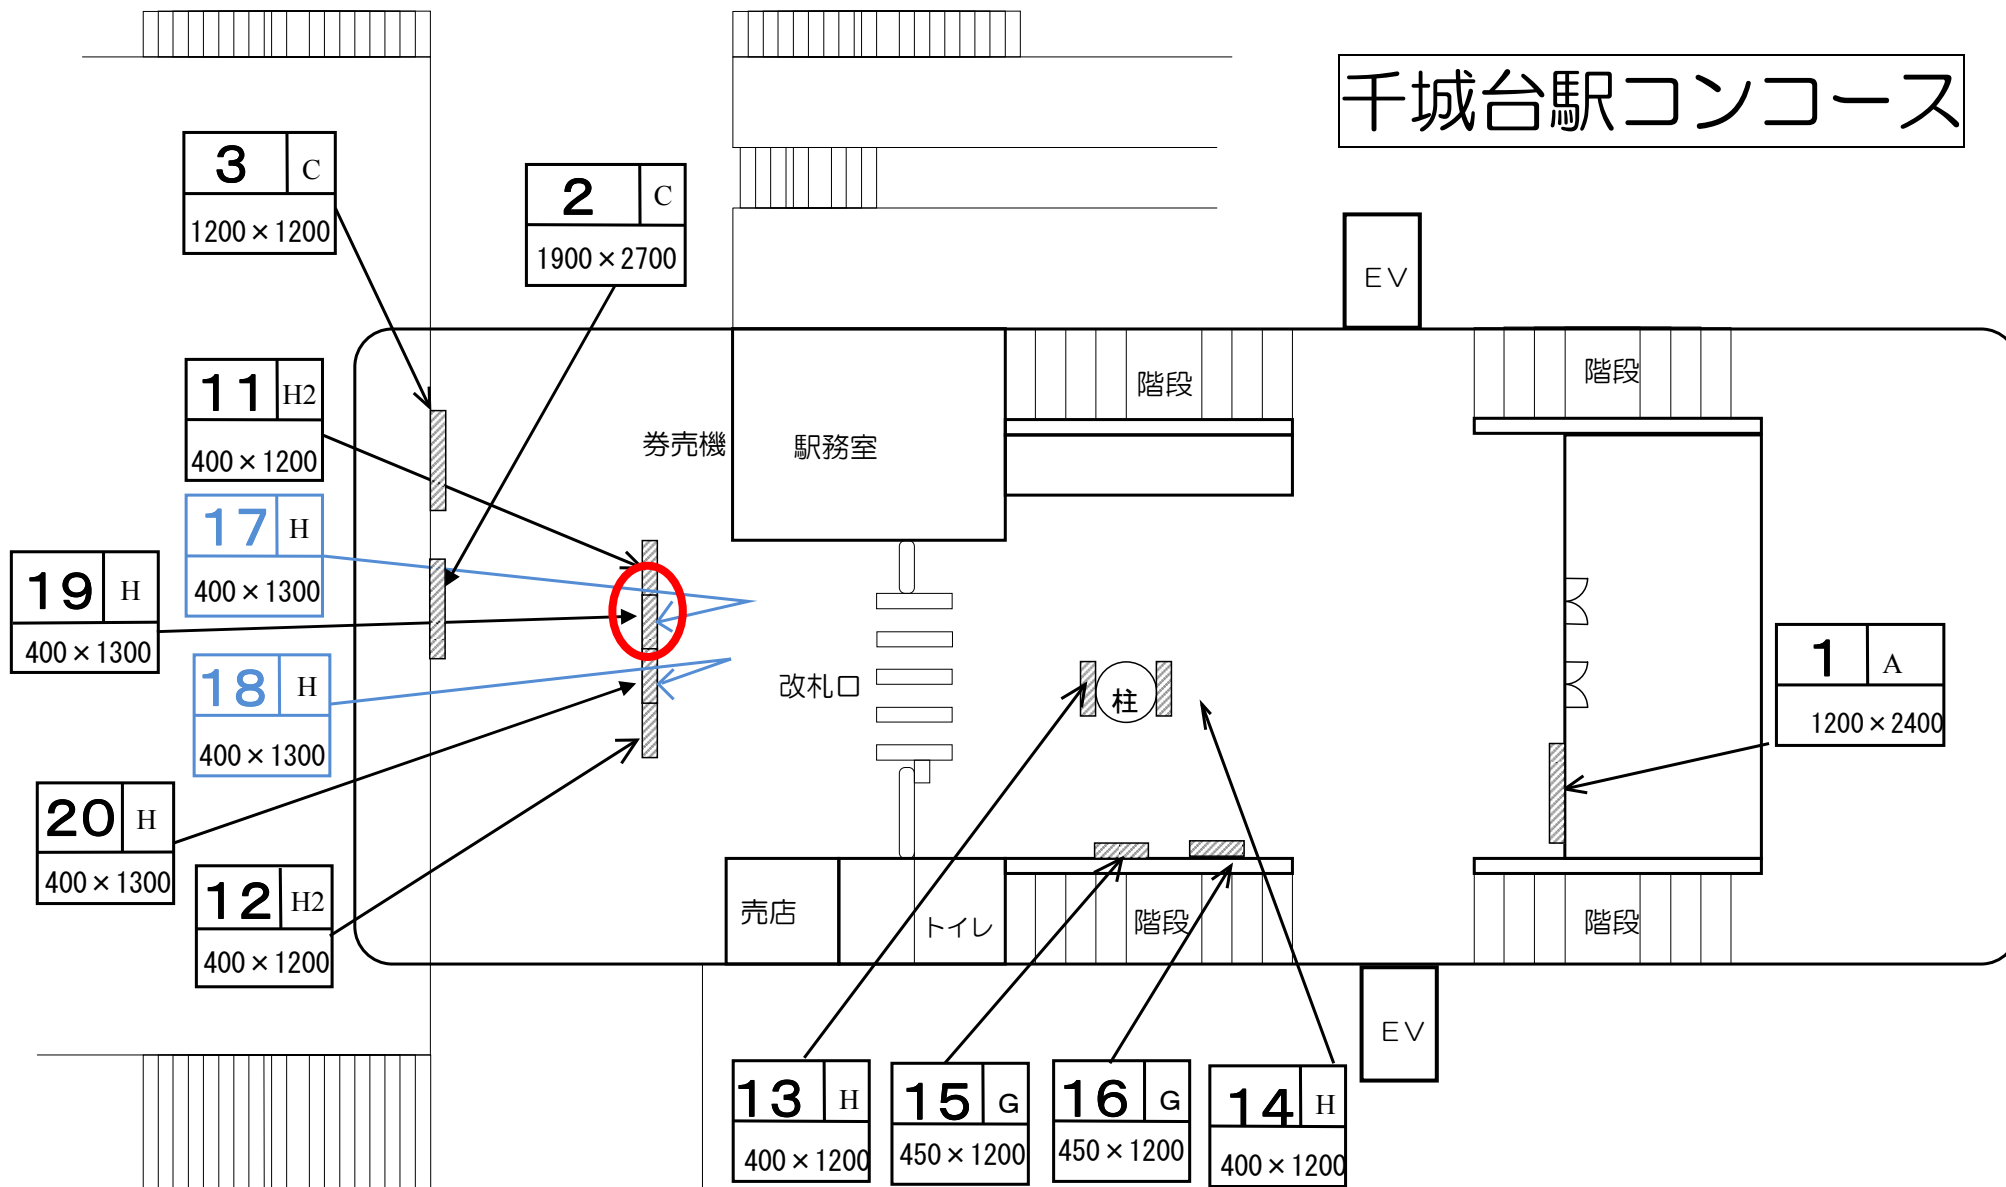

千城台駅コンコース

 電照広告盤面