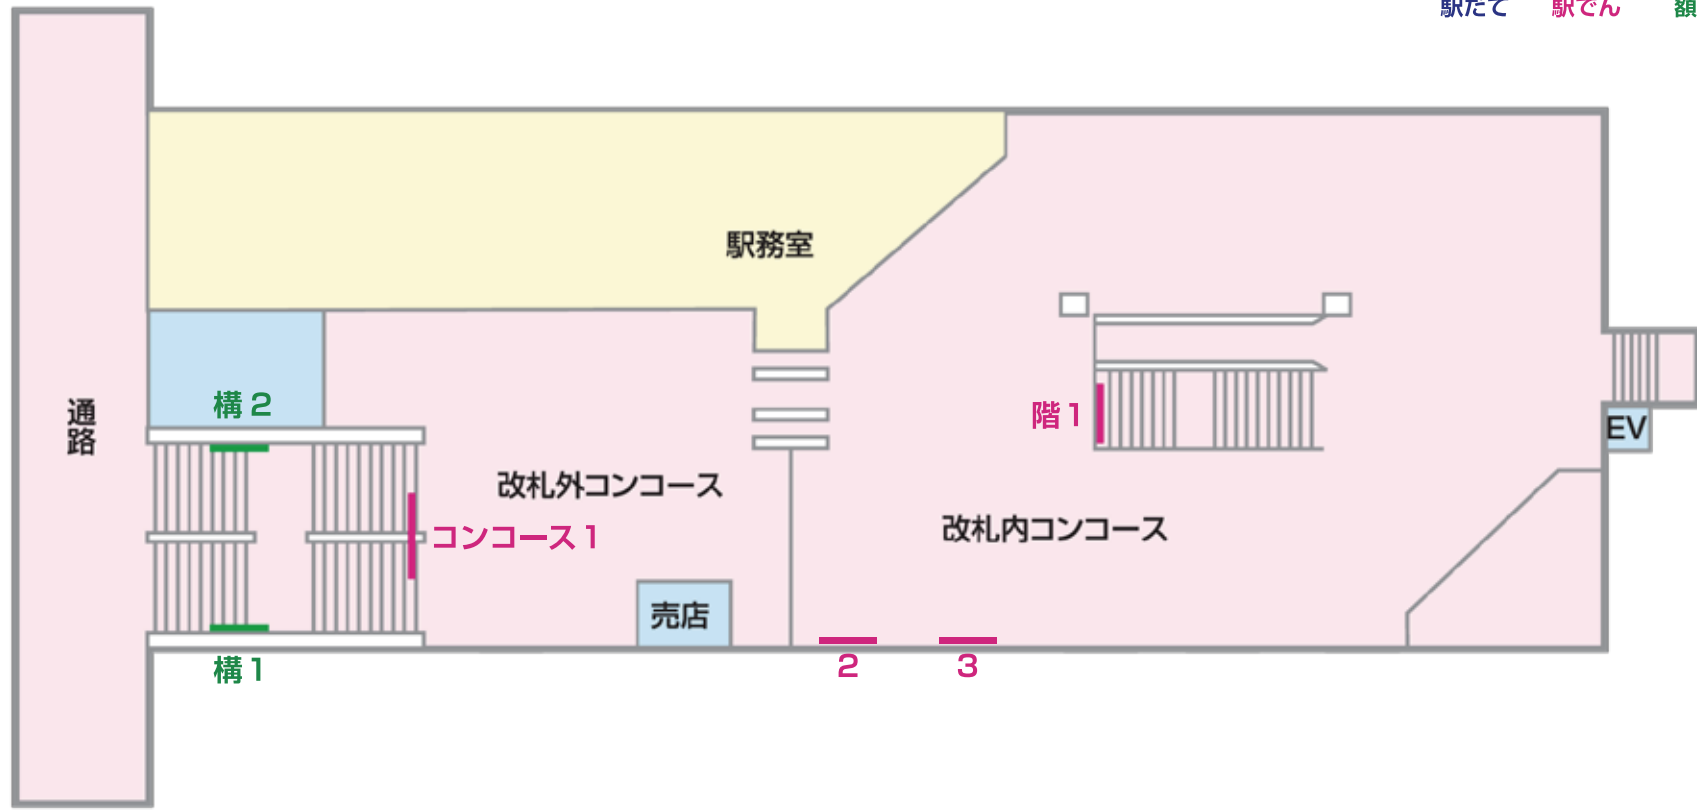

看板 — Signboard

1級 北総鉄道 HS10 白井

■ 駅だて
 ■ 駅でん
 ■ 額式
 ■ ガラス額
 ■ 大型ボード

←西白井 □ □ □ □ □ □ □ 小室→

1 2 3 4 5 6 7 8 9 10 11 12 13 14 15