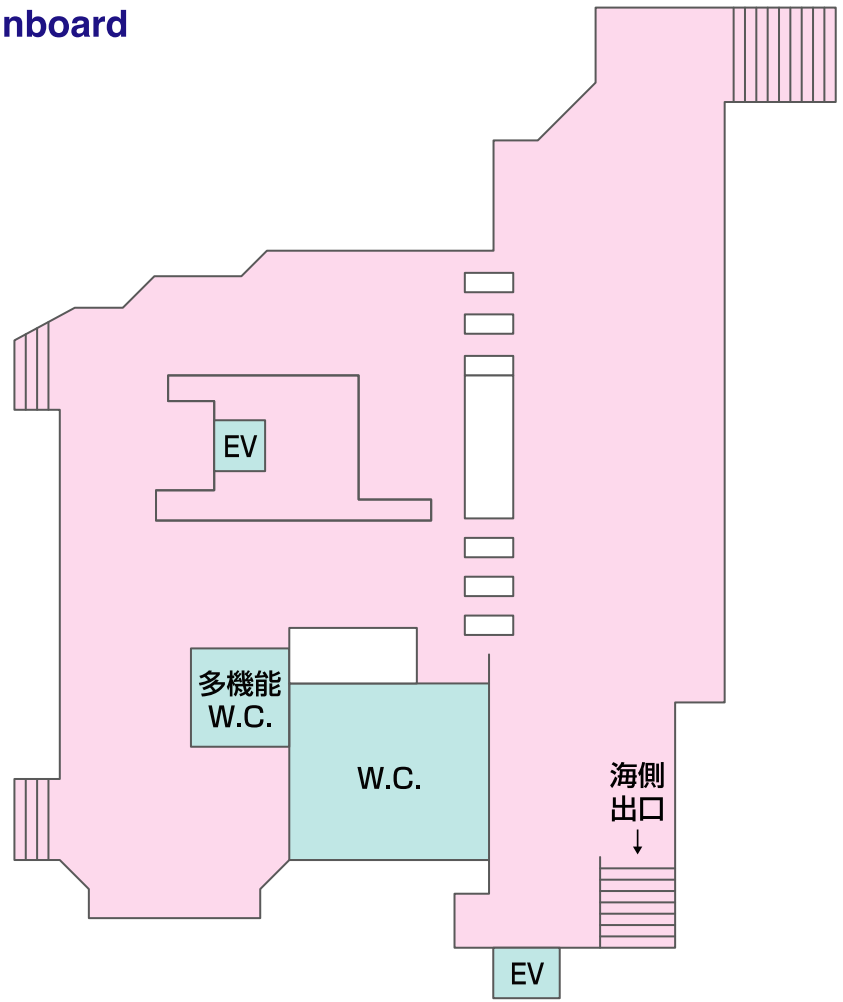

看板 — Signboard

2級 京成電鉄 **KS19** **東中山**

駅だて ×7 駅でん ×2 大型ボード ×1

中山競馬場
バスのりば→

山側

※コンコース階に看板の設置はありません

海側

1201 **1203** 3201 1205 山側
1202 1204 1206

④ 下りホーム 5261 EV 西船→

←中山 ② 上りホーム 5161 EV

1101 海側