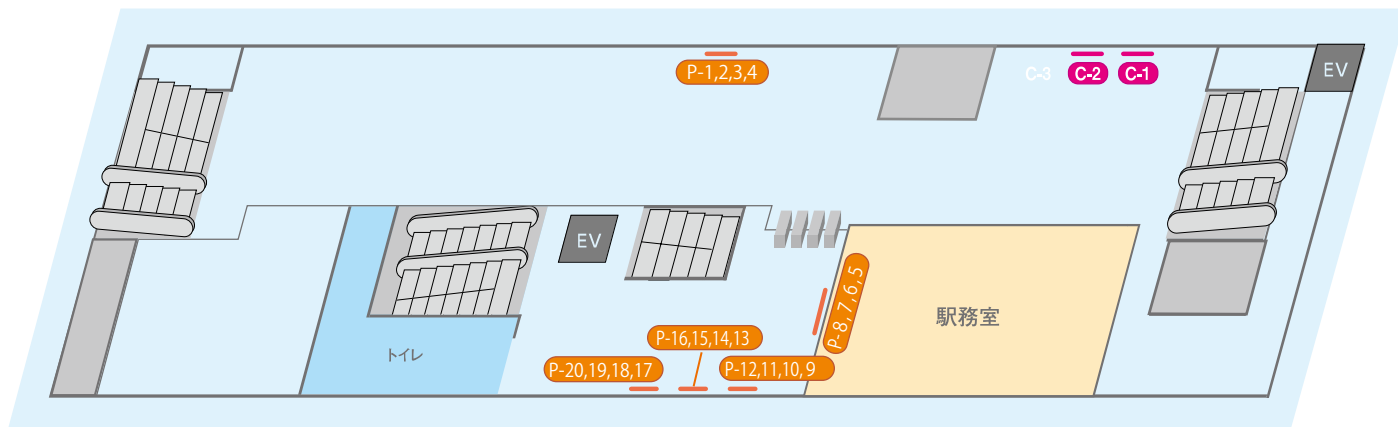

東海神

2級駅

駅構内

ホーム

規格

※サイズ詳細・料金等については、広告取扱指定代理店まで直接お問い合わせください。

駅構内

C / 通路看板、P / ポスターボード

ホーム

A / 下りホーム電飾看板、B / 上りホーム電飾看板

種類	規格 (H×W) 単位 = mm
C- 1~ 3	1,220×1,750
P- 1~20	[B0] 1,030×1,456 ¥32,000/週
	[B1] 1,030× 728 ¥16,000/週
	[B2] 728× 515 ¥ 8,000/週
A- 1~ 8	1,220×1,750
B- 1~ 8	1,220×1,750