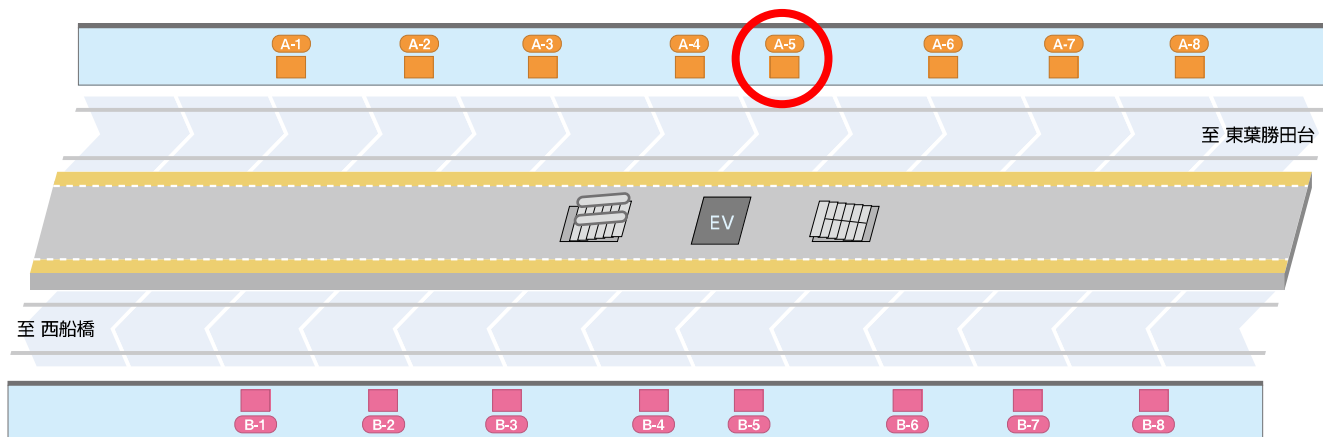

東海神

2級駅

駅構内

ホーム

規格

※サイズ詳細・料金等については、広告取扱指定代理店まで直接お問い合わせください。

駅構内

C / 通路看板、P / ポスターボード

ホーム

A / 下りホーム電飾看板、B / 上りホーム電飾看板

種類	規格 (H×W) 単位 = mm
C- 1~ 3	1,220×1,750
P- 1~20	[B0] 1,030×1,456 ¥32,000/週
	[B1] 1,030× 728 ¥16,000/週
	[B2] 728× 515 ¥ 8,000/週
A- 1~ 8	1,220×1,750
B- 1~ 8	1,220×1,750