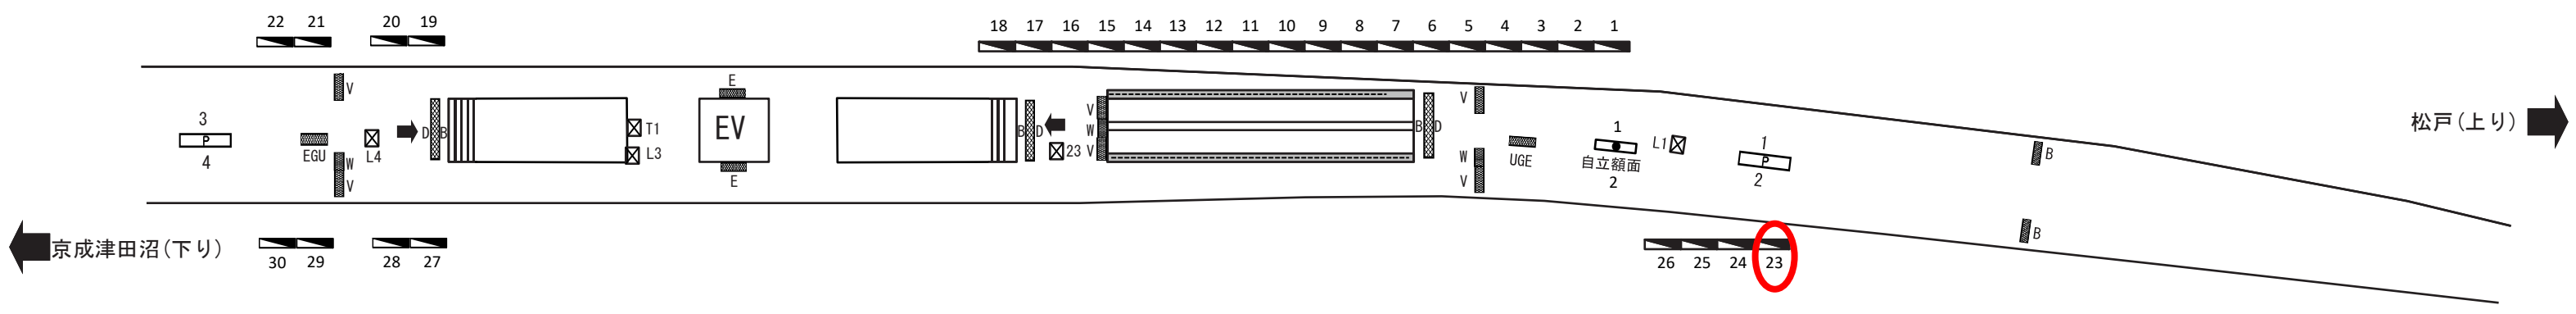

SL05 八柱

- 駅だてボード
- 特殊駅だてボード
- 駅でんボード
- 駅かくボード
- 特殊駅かくボード
- ベンチボード
- ポスターボード
- 業務用
- 持込媒体 (A/F/G/H/L/T/Y/Z)
- 有料ラック
- 電鉄ラック

A	アクセスボード	B	番線案内	D	出口案内	E	駅名ボード	F	駅付近案内	G	時刻表	H	日付表示	L	リ・ハンド	N	乗り場案内	T	担架	U	路線案内	V	発車案内	W	時計	X	業務用ボード	Y	伝言ボード	Z	その他
---	---------	---	------	---	------	---	-------	---	-------	---	-----	---	------	---	-------	---	-------	---	----	---	------	---	------	---	----	---	--------	---	-------	---	-----

線区 新京成線 駅名 八柱 SL05 住所 千葉県松戸市日暮1丁目1番地の16 乗降人員 45,631