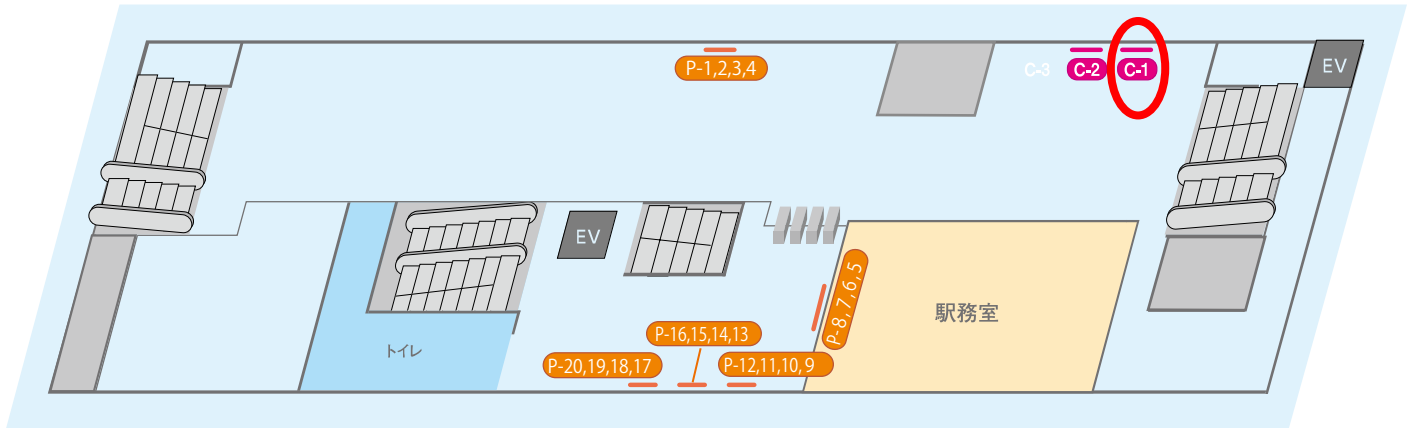

東海神

2級駅

駅構内

ホーム

規格

※サイズ詳細・料金等については、広告取扱指定代理店まで直接お問い合わせください。

駅構内

C / 通路看板、P / ポスターボード

ホーム

A / 下りホーム電飾看板、B / 上りホーム電飾看板

種類	規格 (H×W) 単位 = mm
C- 1~ 3	1,220×1,750
P- 1~20	[B0] 1,030×1,456 ¥32,000/週
	[B1] 1,030× 728 ¥16,000/週
	[B2] 728× 515 ¥ 8,000/週
A- 1~ 8	1,220×1,750
B- 1~ 8	1,220×1,750