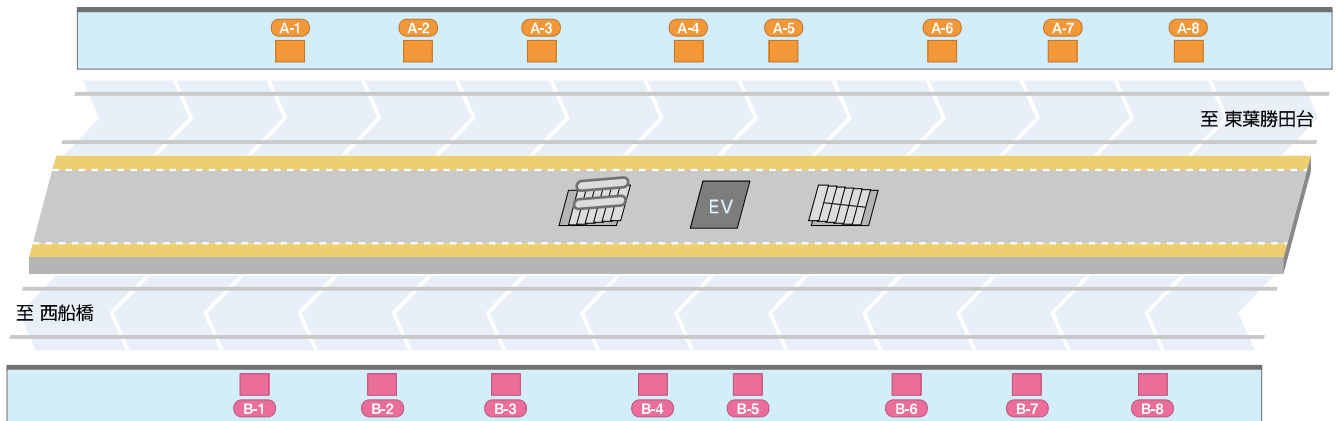

東海神

2級駅

駅構内

ホーム

規格

※サイズ詳細・料金等については、広告取扱指定代理店まで直接お問い合わせください。

駅構内

C / 通路看板、P / ポスターボード

ホーム

A / 下りホーム電飾看板、B / 上りホーム電飾看板

種類	規格 (H×W) 単位 = mm
C- 1~ 3	1,220×1,750
P- 1~20	[B0] 1,030×1,456 ¥32,000/週
	[B1] 1,030× 728 ¥16,000/週
	[B2] 728× 515 ¥ 8,000/週
A- 1~ 8	1,220×1,750
B- 1~ 8	1,220×1,750