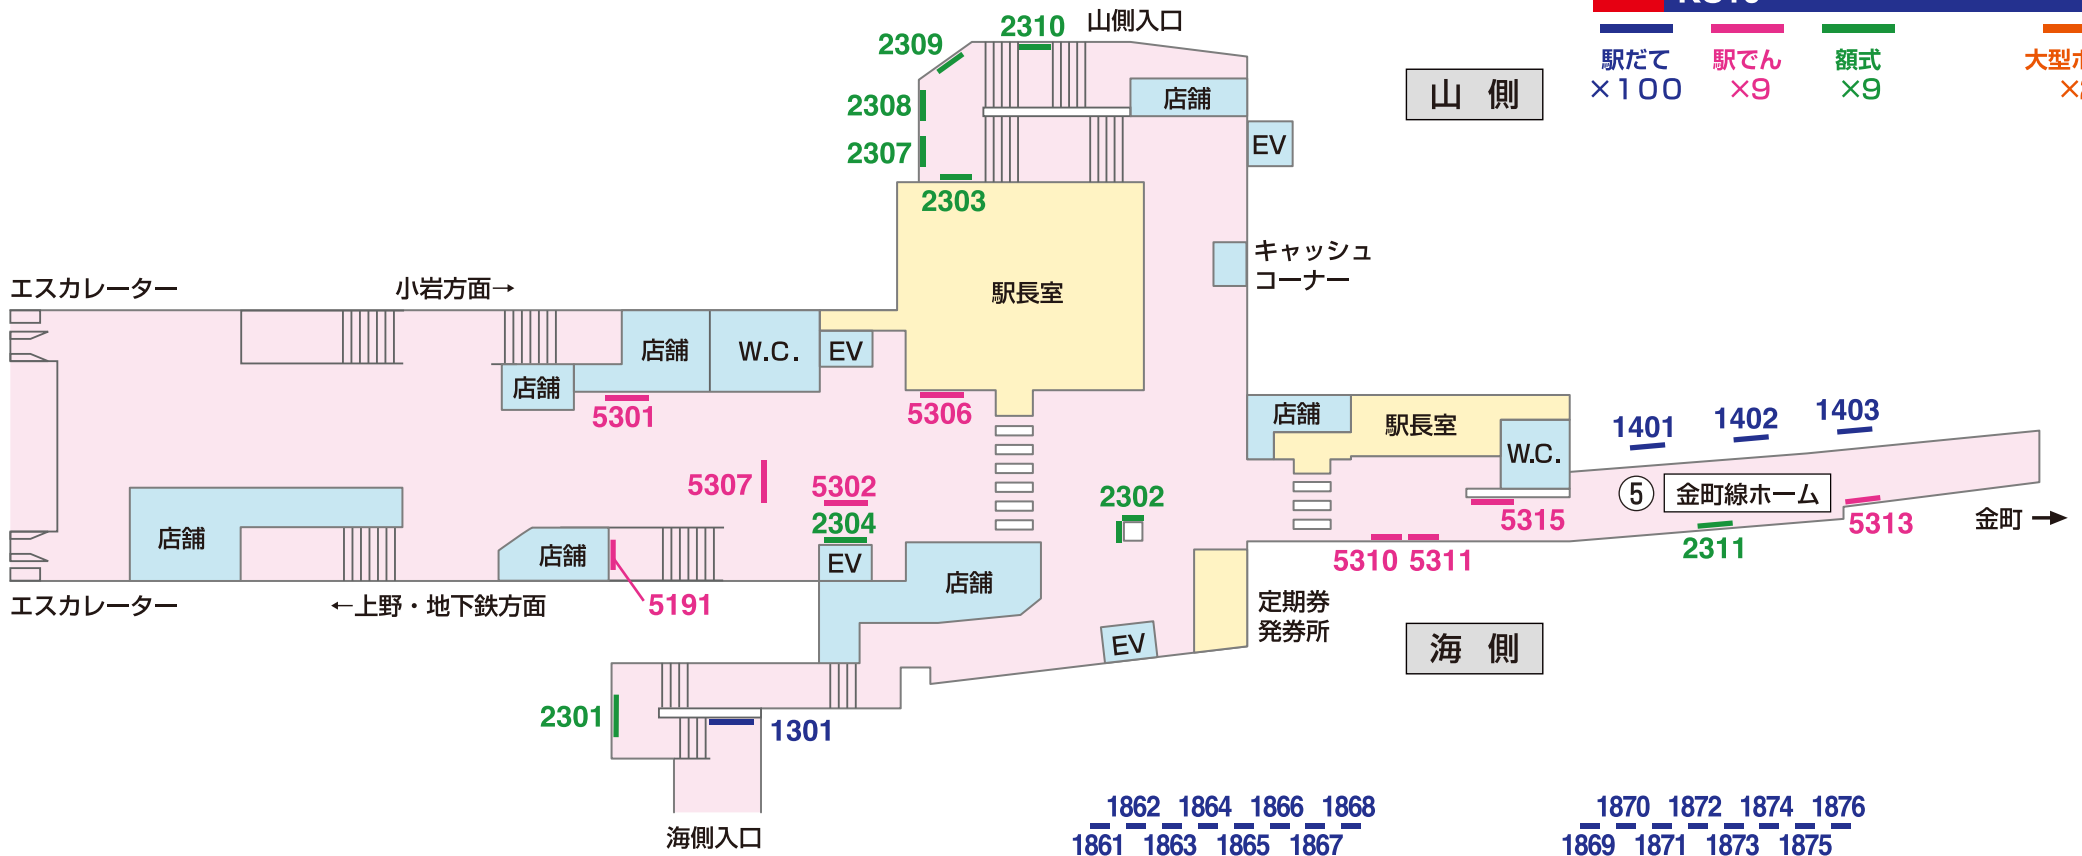

# 看板 — Signboard

特級 京成電鉄 KS10 高砂

■ 駅だて ×100  
■ 駅でん ×9  
■ 額式 ×9  
■ 大型ボード ×2

山側

1234 1236 3201 3202 1202 1204 1206 1208 1210 1212 1214 1216 1218 1220 1222 1224 1226 1228 1230 1232  
 1233 1235 1237 1201 1203 1205 1207 1209 1211 1213 1215 1217 1219 1221 1223 1225 1227 1229 1231

← 青砥

海側

1101 1103 1105 1107 1109 1111 1113 1115 1117 1119 1121 1123 1125 1127  
 1102 1104 1106 1108 1110 1112 1114 1116 1118 1120 1122 1124 1126 1128  
 1831 1833 1835 1837 1839 1841 1843 1845  
 1832 1834 1836 1838 1840 1842 1844