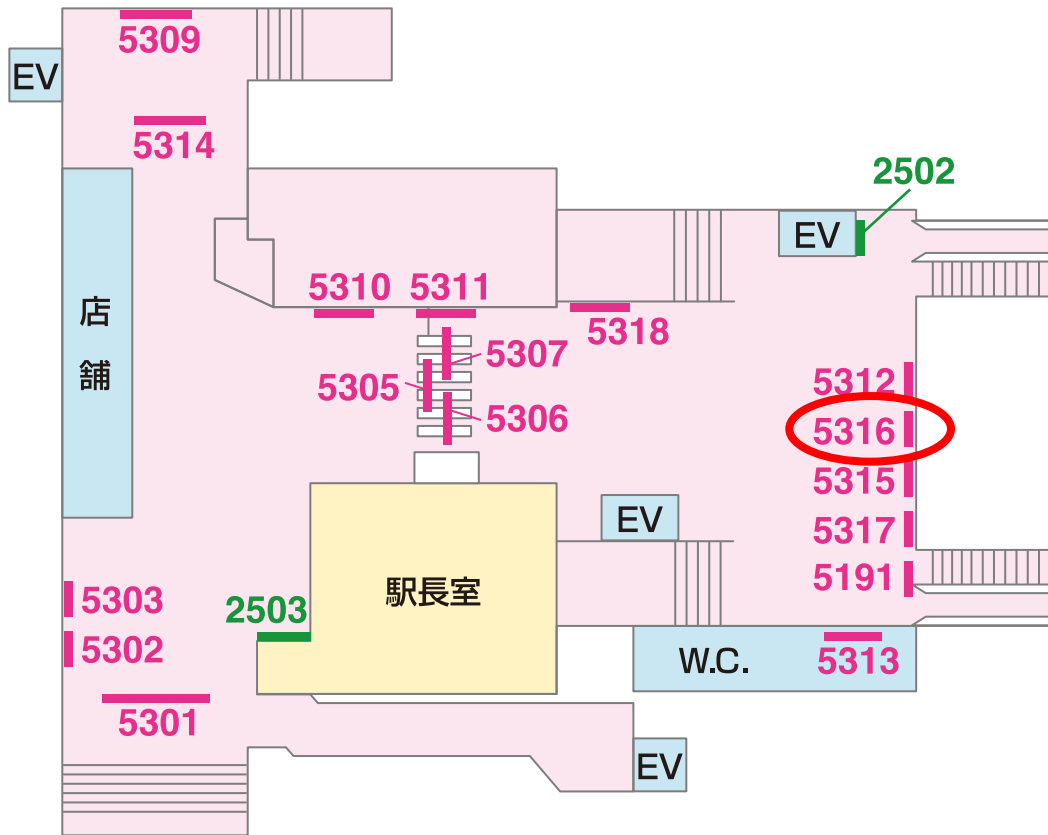

看板 — Signboard

駅だて ×37 駅でん ×17 額式 ×2

駅ビル入口
海側出口

1201 1203 1205 1207 1209
1202 1204 1206 1208

山側

1210 1212 1214 1216
1211 1213 1215 1217

← ユーカリが丘

1101 1103 1105 1107 1109 1111 1113
1102 1104 1106 1108 1110 1112

海側

1114 1116 1118 1120
1115 1117 1119