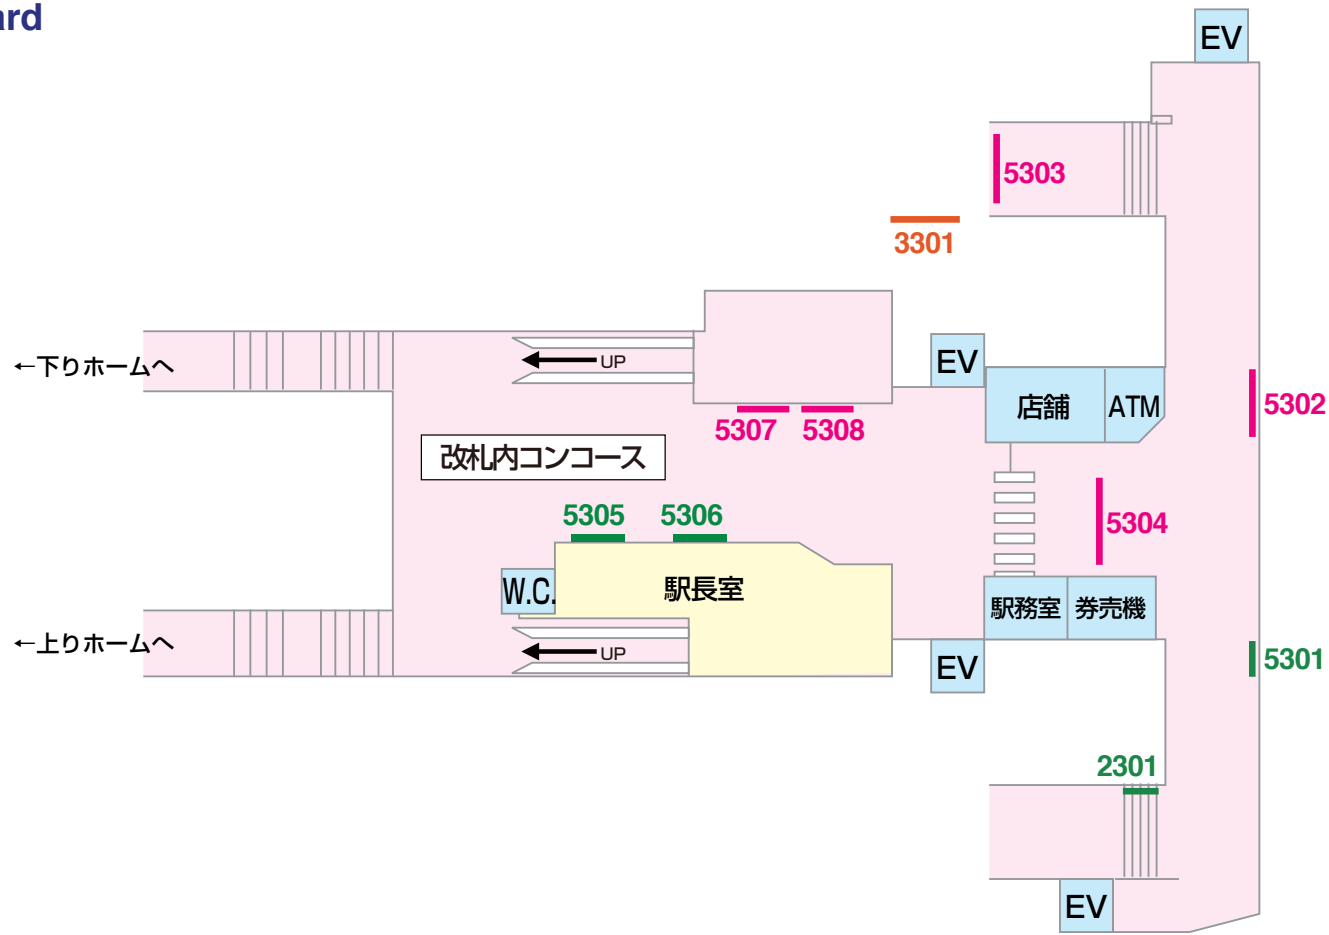

看板 — Signboard

1級 京成電鉄 KS11 小岩

駅だて ×30	駅でん ×6	額式 ×4	大型ボード ×1
------------	-----------	----------	-------------

山側
 1201 1203 1205 1207 1209 1211 1213 1215 1217
 1202 1204 1206 1208 1210 1212 1214 1216

江戸川→

←高砂

海側
 1101 1103 1105 1107 1109 1111 1113
 1102 1104 1106 1108 1110 1112