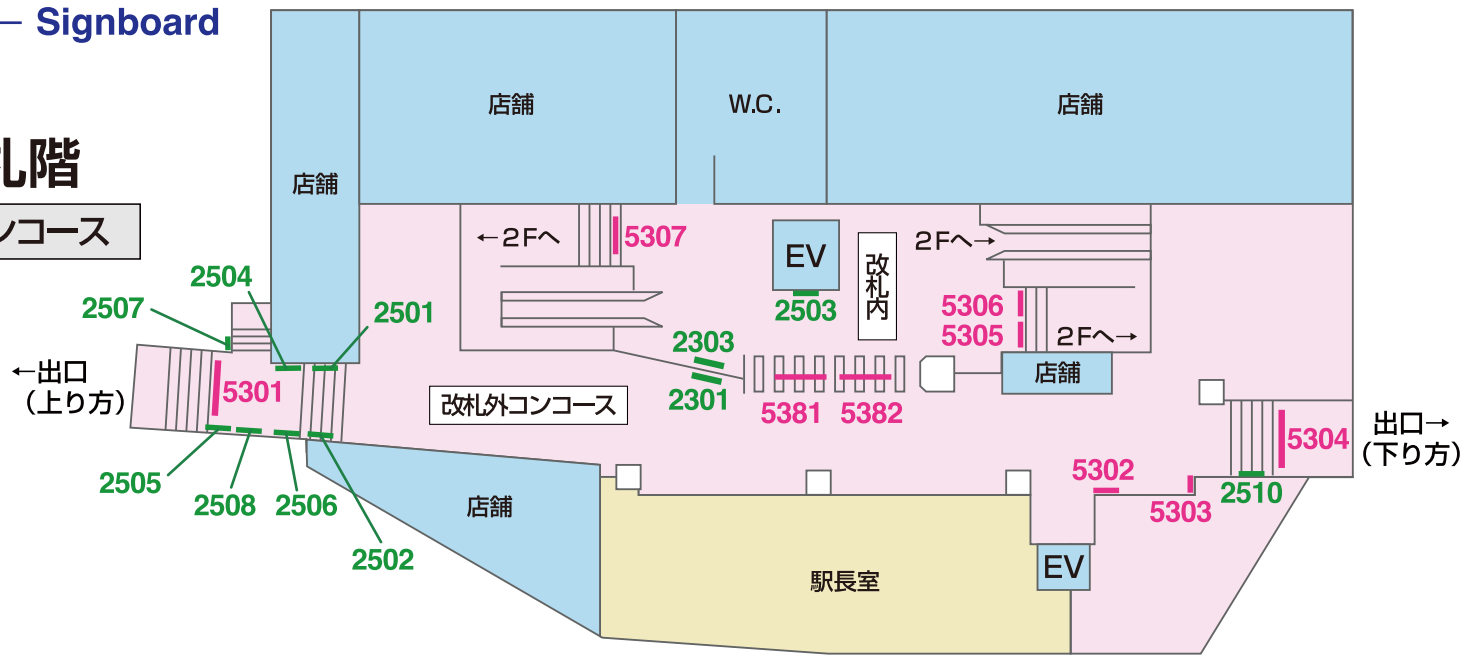

# 看板 — Signboard

特級 京成電鉄 KS09 青 砥  
■ 駅だて ×78 ■ 駅でん ×36 ■ 額式 ×12 ■ 大型ボード ×1

## 改札階

コンコース