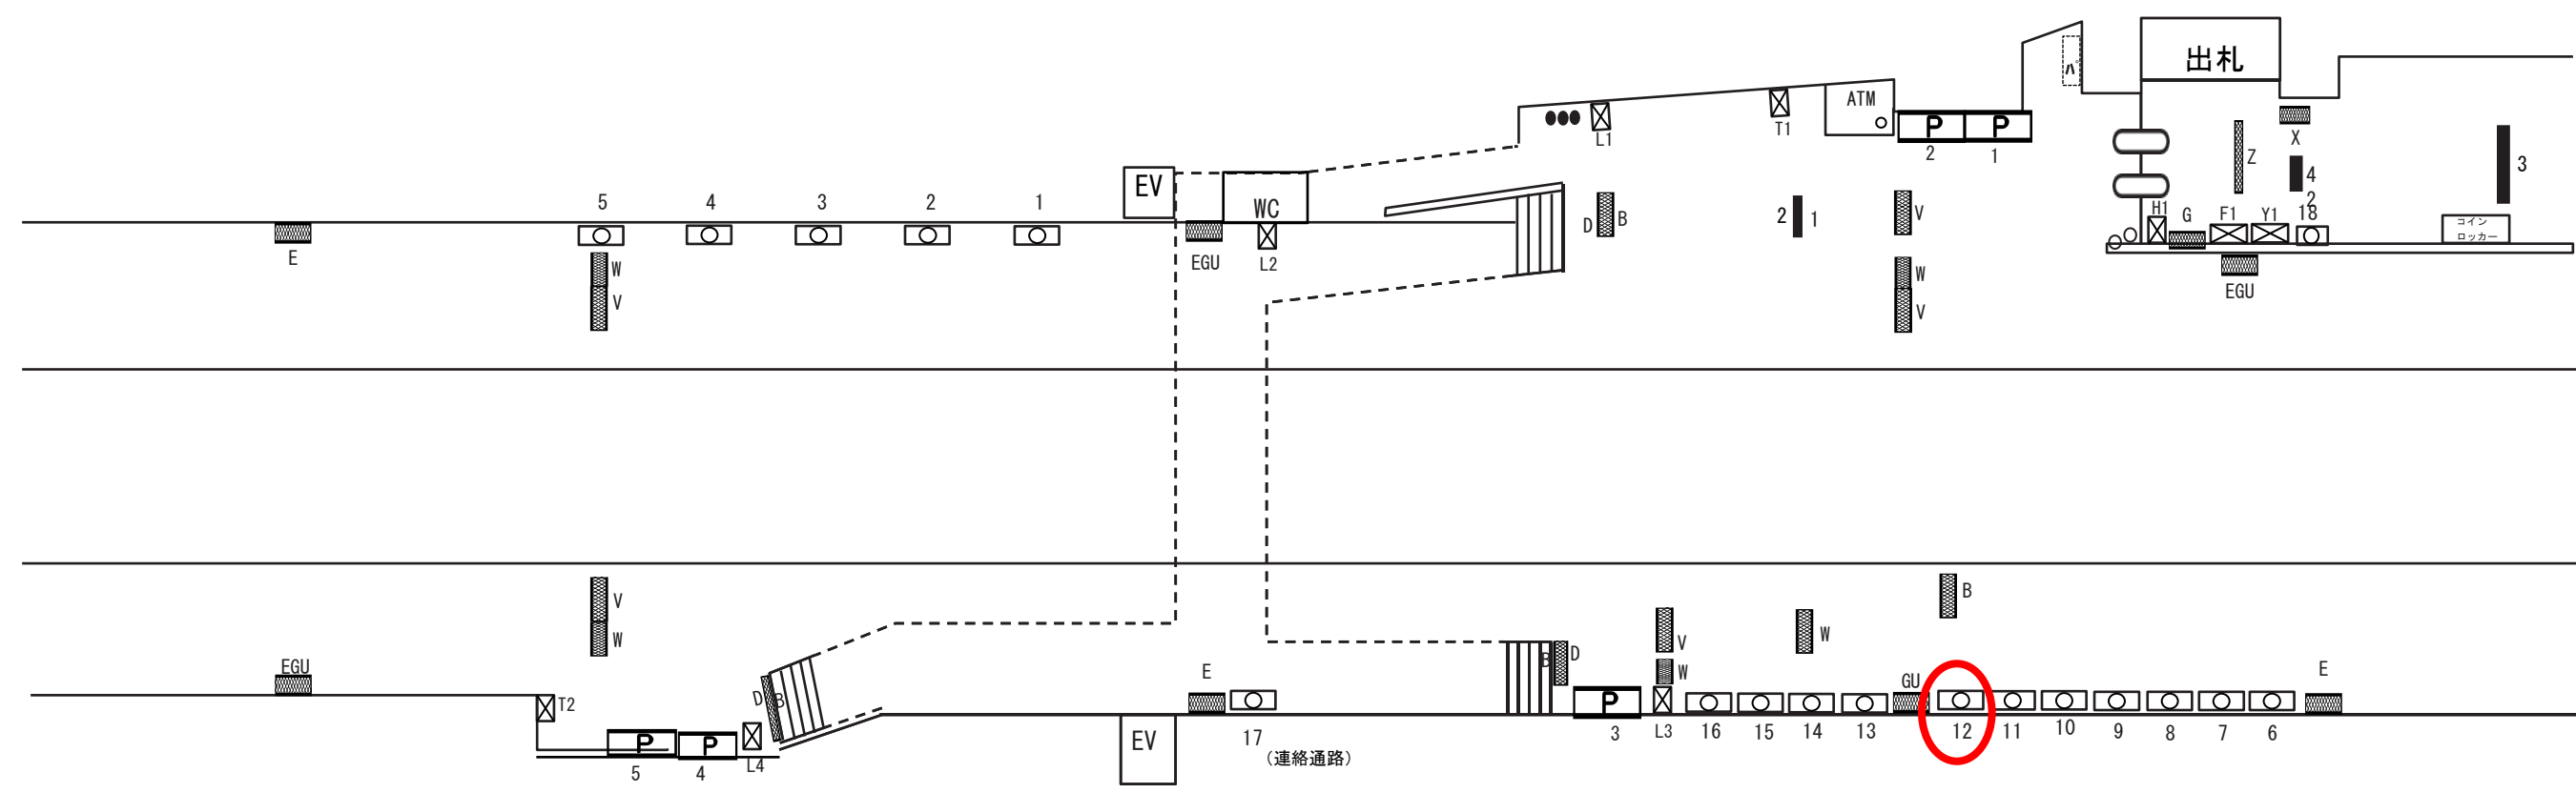

松戸(上り)

京成津田沼(下り)

駅だてボード	特殊駅だてボード	駅でんボード	駅かくボード	特殊駅かくボード	ベンチボード	ポスターボード	業務用	持込媒体 (A/F/G/H/L/T/Y/Z)	有料ラック	電鉄ラック

A	B	C	D	E	F	G	H	I	J	K	L	M	N	O	P	Q	R	S	T	U	V	W	X	Y	Z
アクセスボード	番線案内		出口案内	駅名ボード	駅付近案内	時刻表	日付表示	リ・ハンド	乗り場案内	担架	路線案内	発車案内	時計	業務用ボード	伝言ボード	その他									