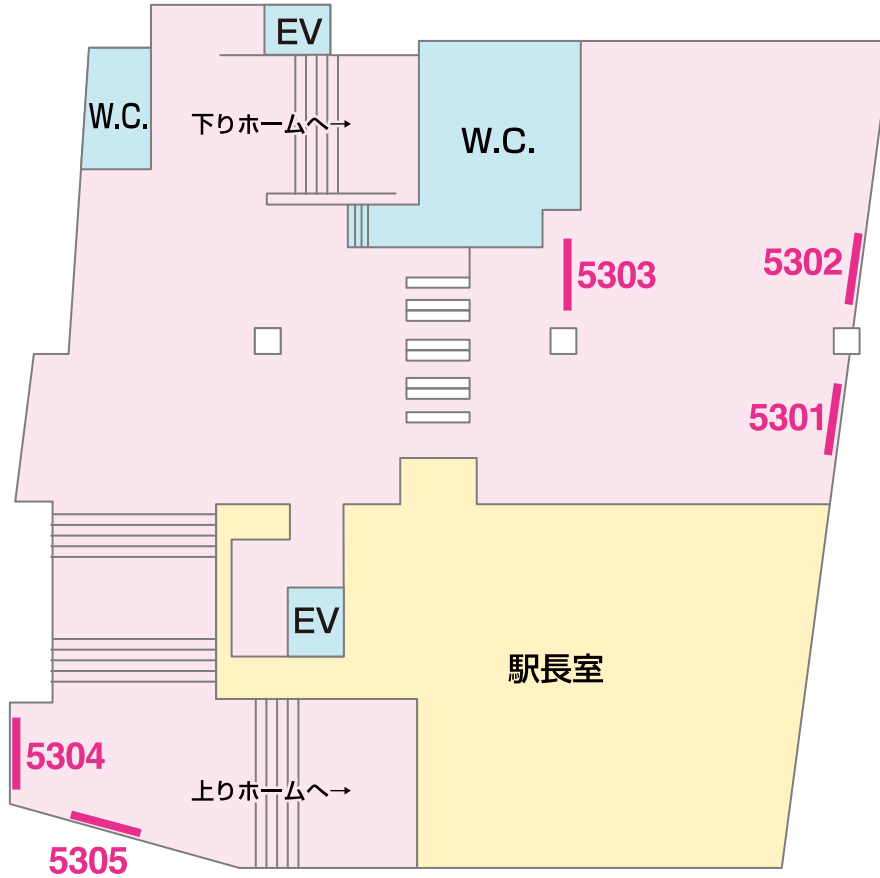

看板 — Signboard

駅だて ×19 駅でん ×5

山側

←江戸川

海側