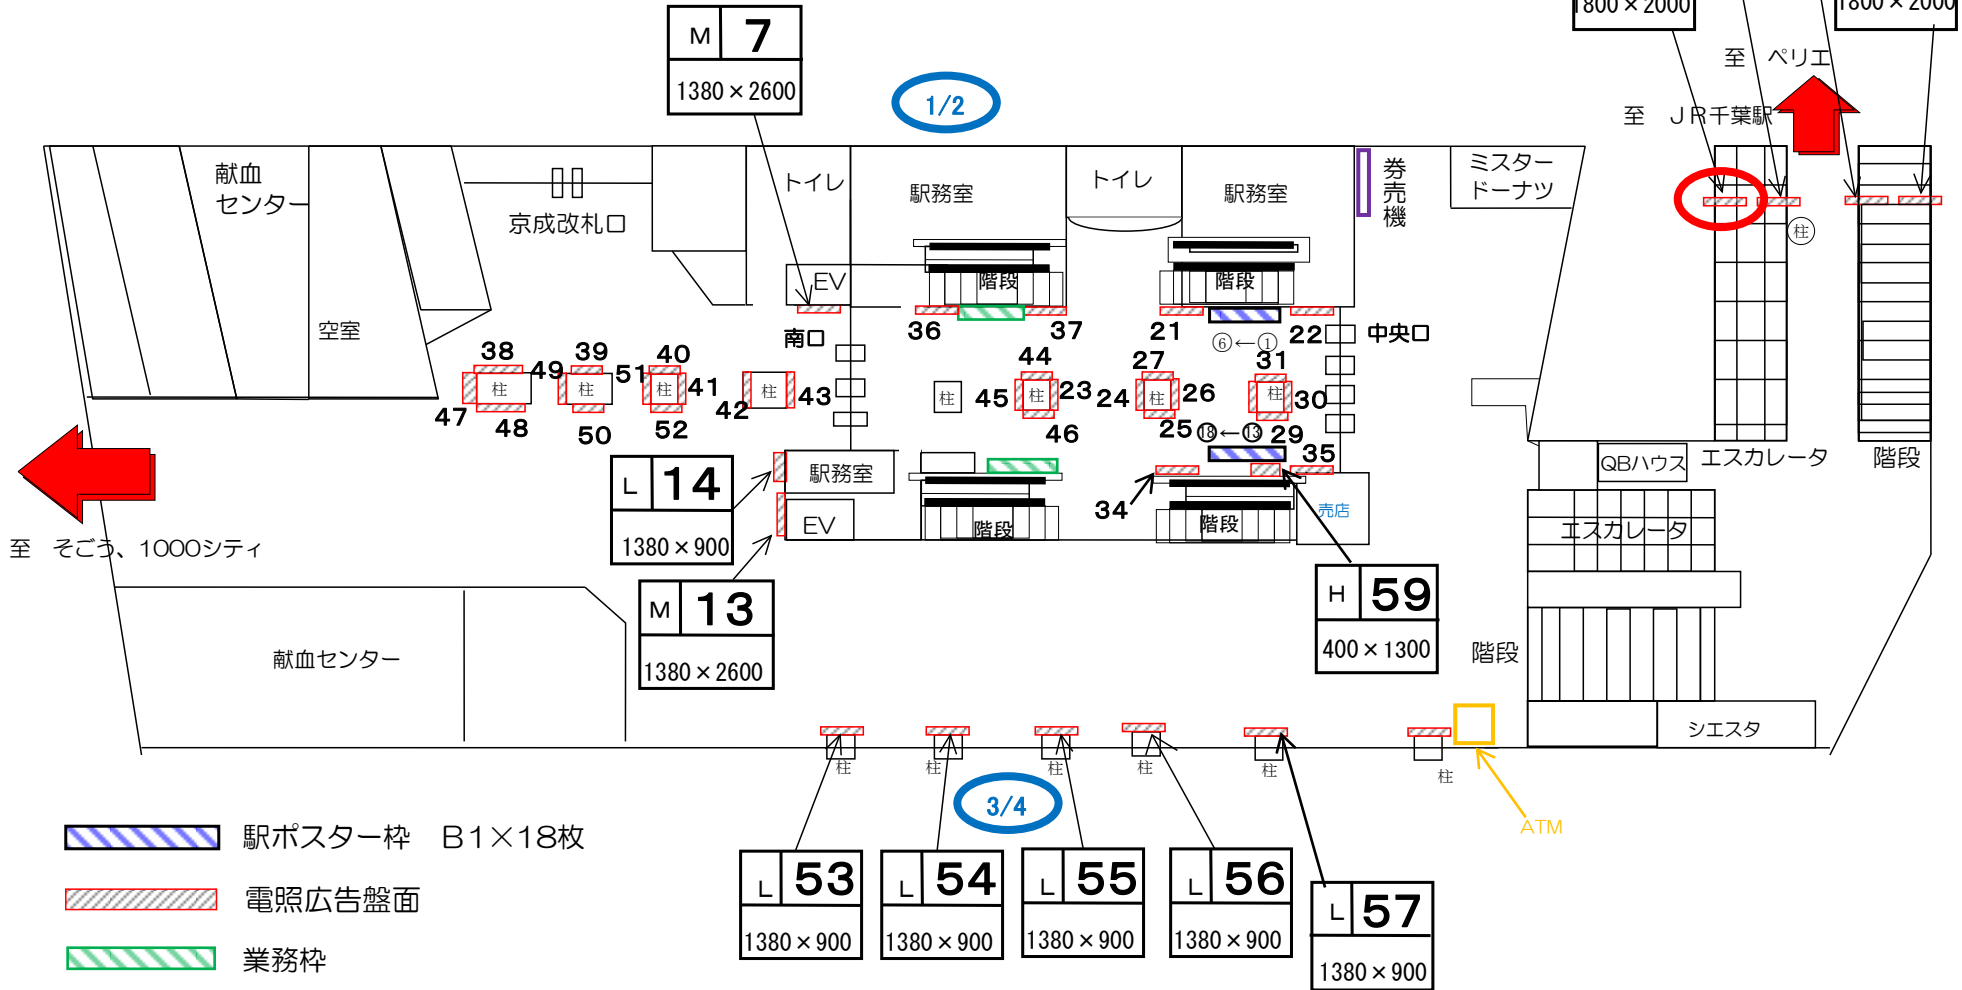

# 千葉駅コンコース

ラッチ内外柱、ポスター横

L	21~57
1380 × 900	

← 千葉みなと方面

千城台・県庁前方面 →