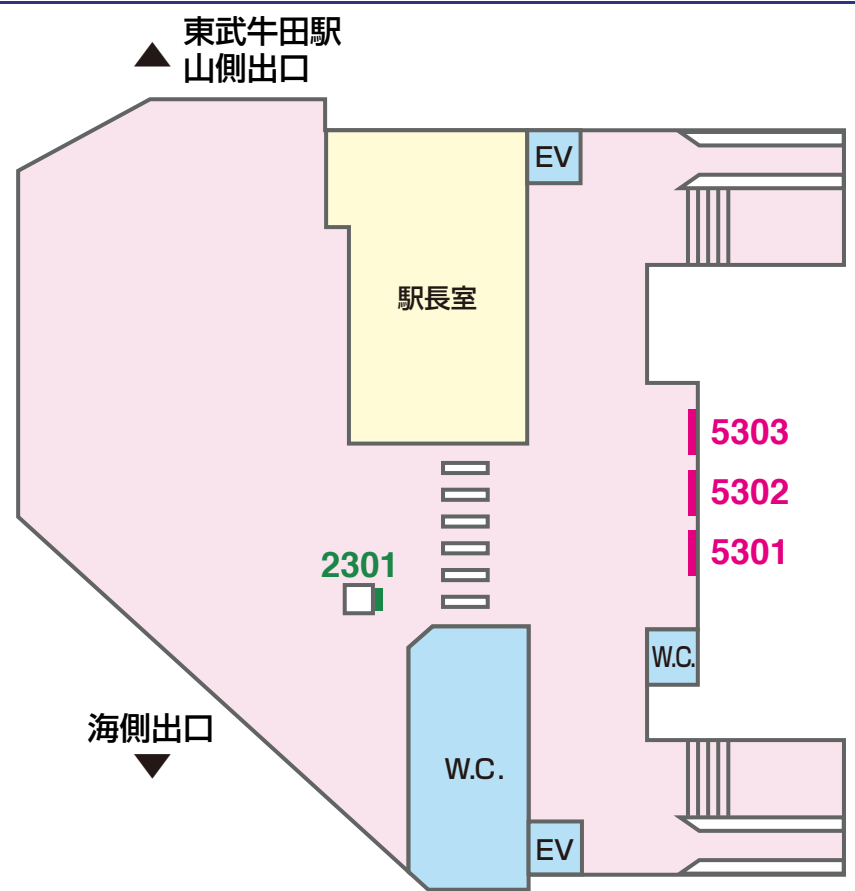

看板 — Signboard

1級
京成電鉄
KS06
関屋

→ 駅だて
 → 駅でん
 → 額式
 → ガラス額
 → 大型ボード

→
下りホーム
青砥・成田方面

→
上りホーム
上野方面