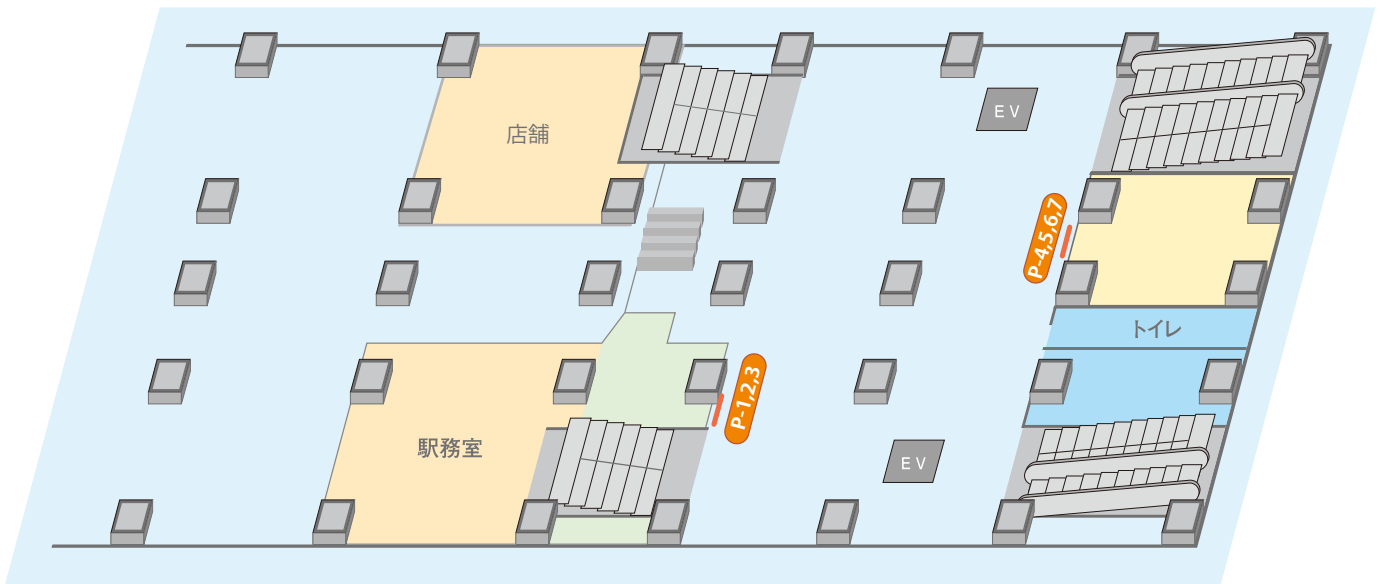

飯山満

1級駅

駅構内

ホーム

規格

※サイズ詳細・料金等については、広告取扱指定代理店まで直接お問い合わせください。

駅構内

P / ポスターボード

ホーム

A / 下りホーム電飾看板、B / 上りホーム電飾看板

種類	規格 (H×W) 単位=mm	
P- 7~13	[B0]	1,030×1,456 ¥36,000/週
	[B1]	1,030× 728 ¥18,000/週
	[B2]	728× 515 ¥ 9,000/週
A- 1~ 6	1,220×1,750	
B- 1~ 6	1,220×1,750	