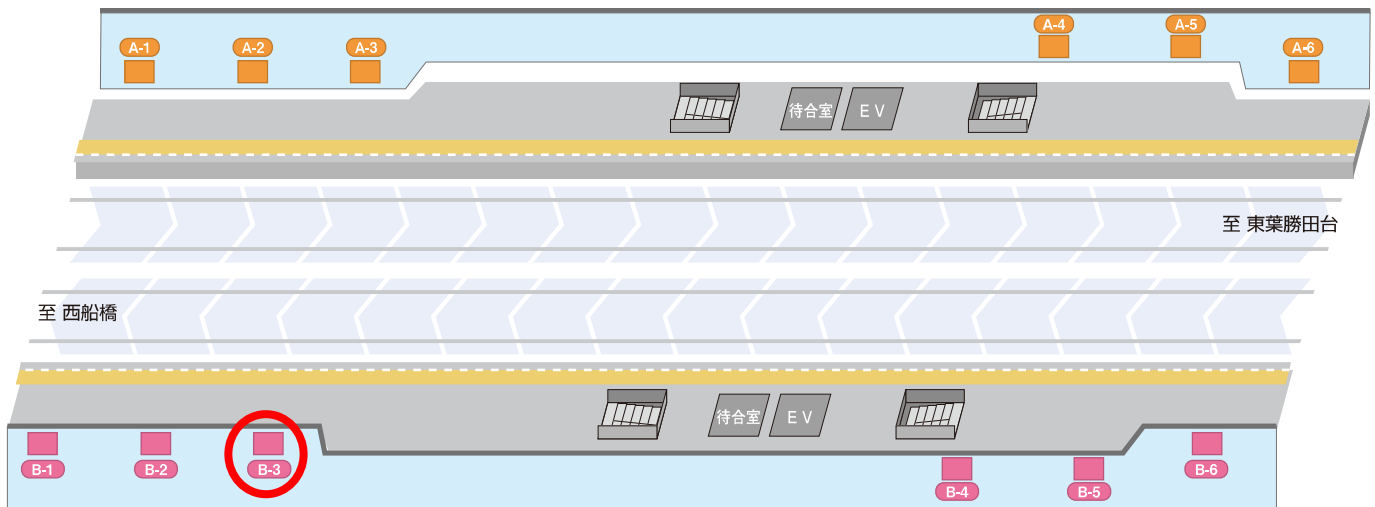

飯山満

1級駅

駅構内

ホーム

規格

※サイズ詳細・料金等については、広告取扱指定代理店まで直接お問い合わせください。

駅構内

P / ポスターボード

ホーム

A / 下りホーム電飾看板、B / 上りホーム電飾看板

種類	規格 (H×W) 単位=mm	
P- 7~13	[B0]	1,030×1,456 ¥36,000/週
	[B1]	1,030× 728 ¥18,000/週
	[B2]	728× 515 ¥ 9,000/週
A- 1~ 6	1,220×1,750	
B- 1~ 6	1,220×1,750	