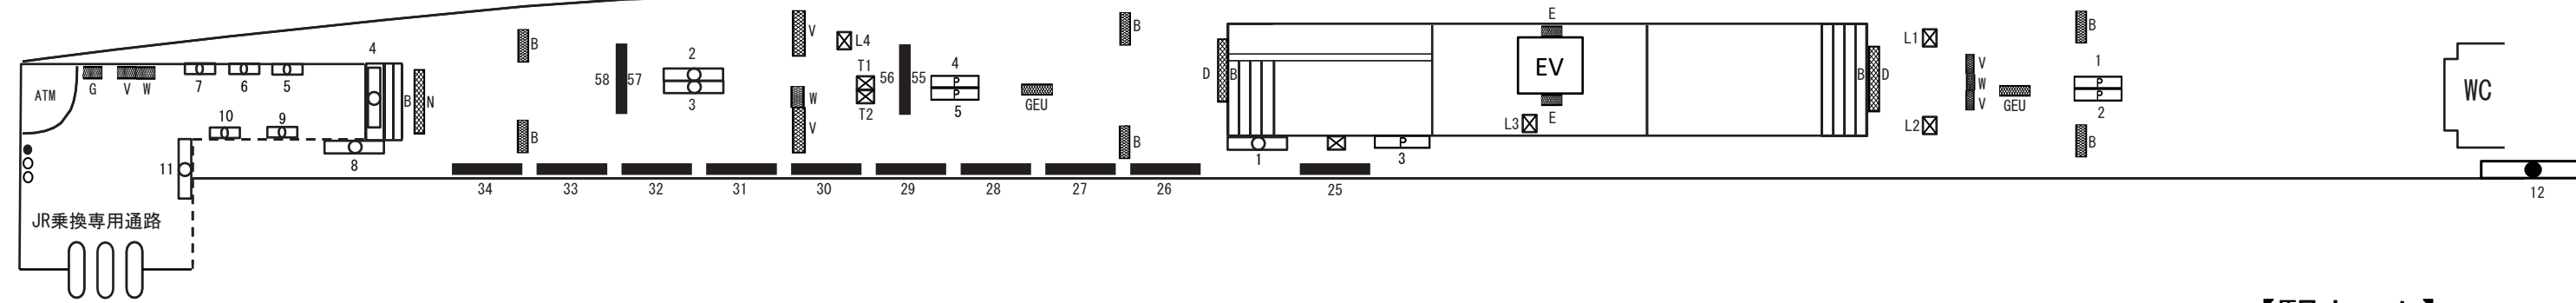

【駅コンコース】

← 京成津田沼(下り)

【駅ホーム】

- 駅だてボード
- 特殊駅だてボード
- 駅でんボード
- 駅かくボード
- 特殊駅かくボード
- ベンチボード
- ポスターボード
- 業務用
- 持込媒体 (A/F/G/H/L/T/Y/Z)
- 有料ラック
- 電鉄ラック

- A アクセスボード
- B 番線案内
- D 出口案内
- E 駅名ボード
- F 駅付近案内
- G 時刻表
- H 日付表示
- L リ・ハンド
- N 乗り場案内
- T 担架
- U 路線案内
- V 発車案内
- W 時計
- X 業務用ボード
- Y 伝言ボード
- Z その他