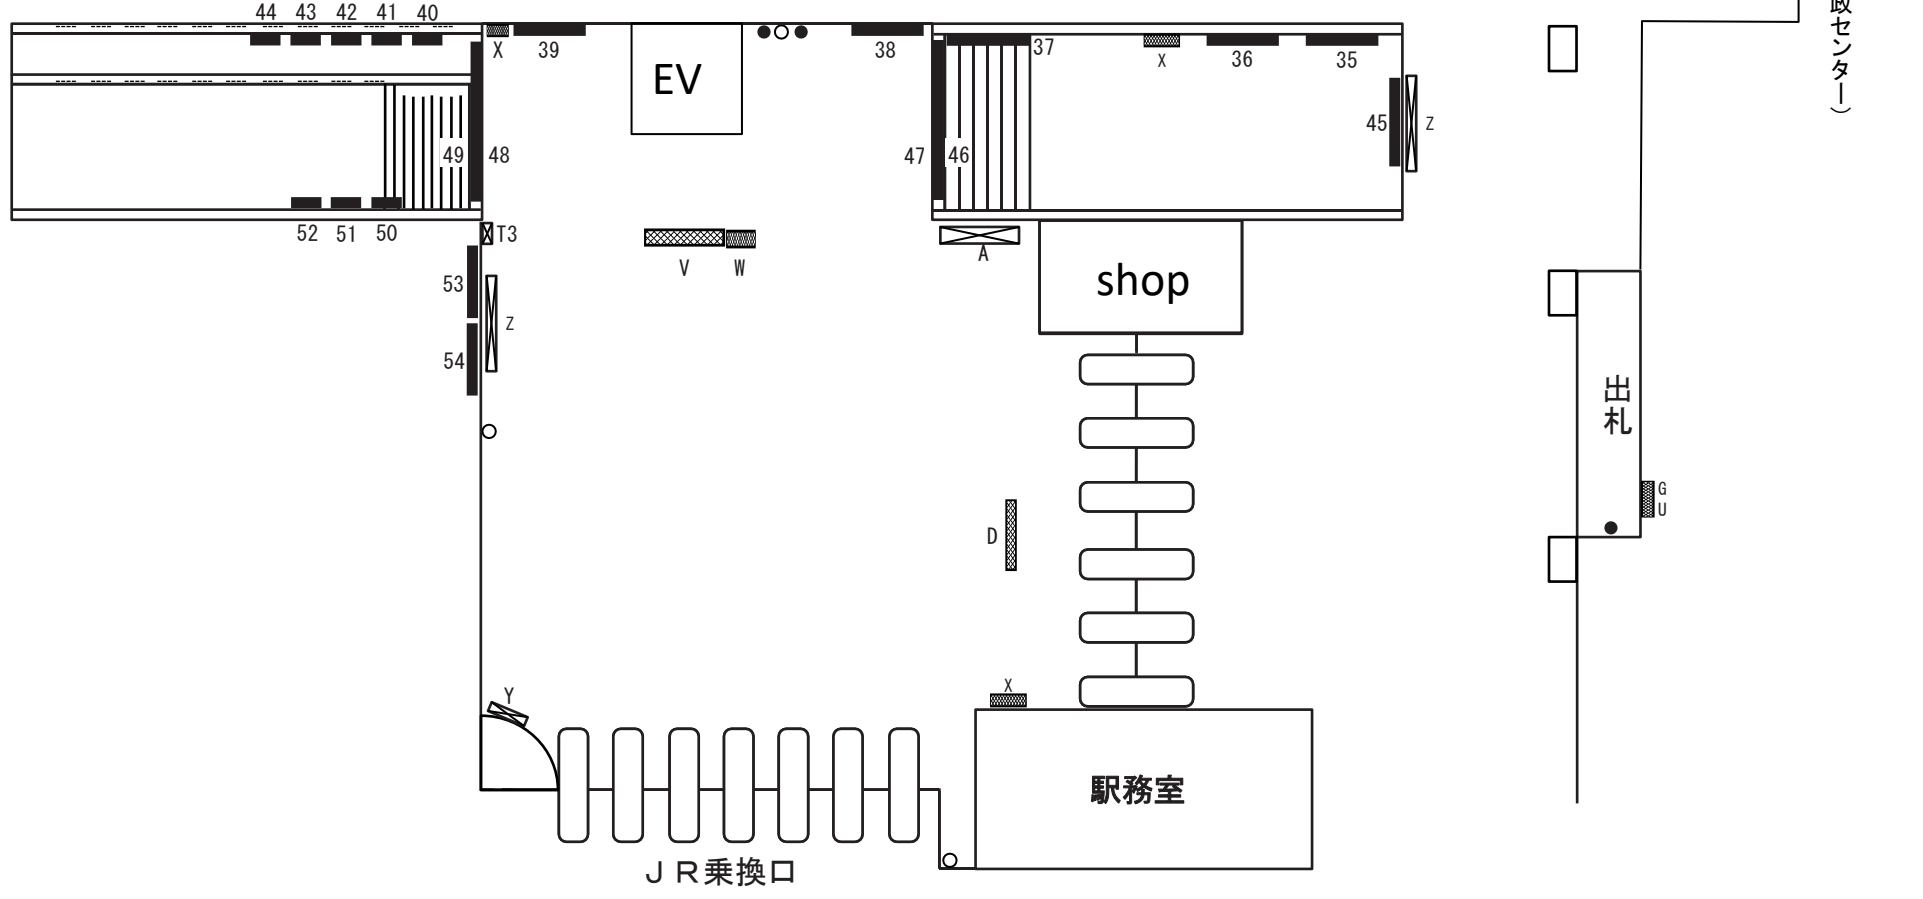

【駅コンコース】

← 京成津田沼(下り)

【駅ホーム】

- 駅だてボード
- 特殊駅だてボード
- 駅でんボード
- 駅かくボード
- 特殊駅かくボード
- ベンチボード
- ポスターボード
- 業務用
- 持込媒体 (A/F/G/H/L/T/Y/Z)
- 有料ラック
- 電鉄ラック

- A アクセスボード
- B 番線案内
- D 出口案内
- E 駅名ボード
- F 駅付近案内
- G 時刻表
- H 日付表示
- L リ・ハンド
- N 乗り場案内
- T 担架
- U 路線案内
- V 発車案内
- W 時計
- X 業務用ボード
- Y 伝言ボード
- Z その他