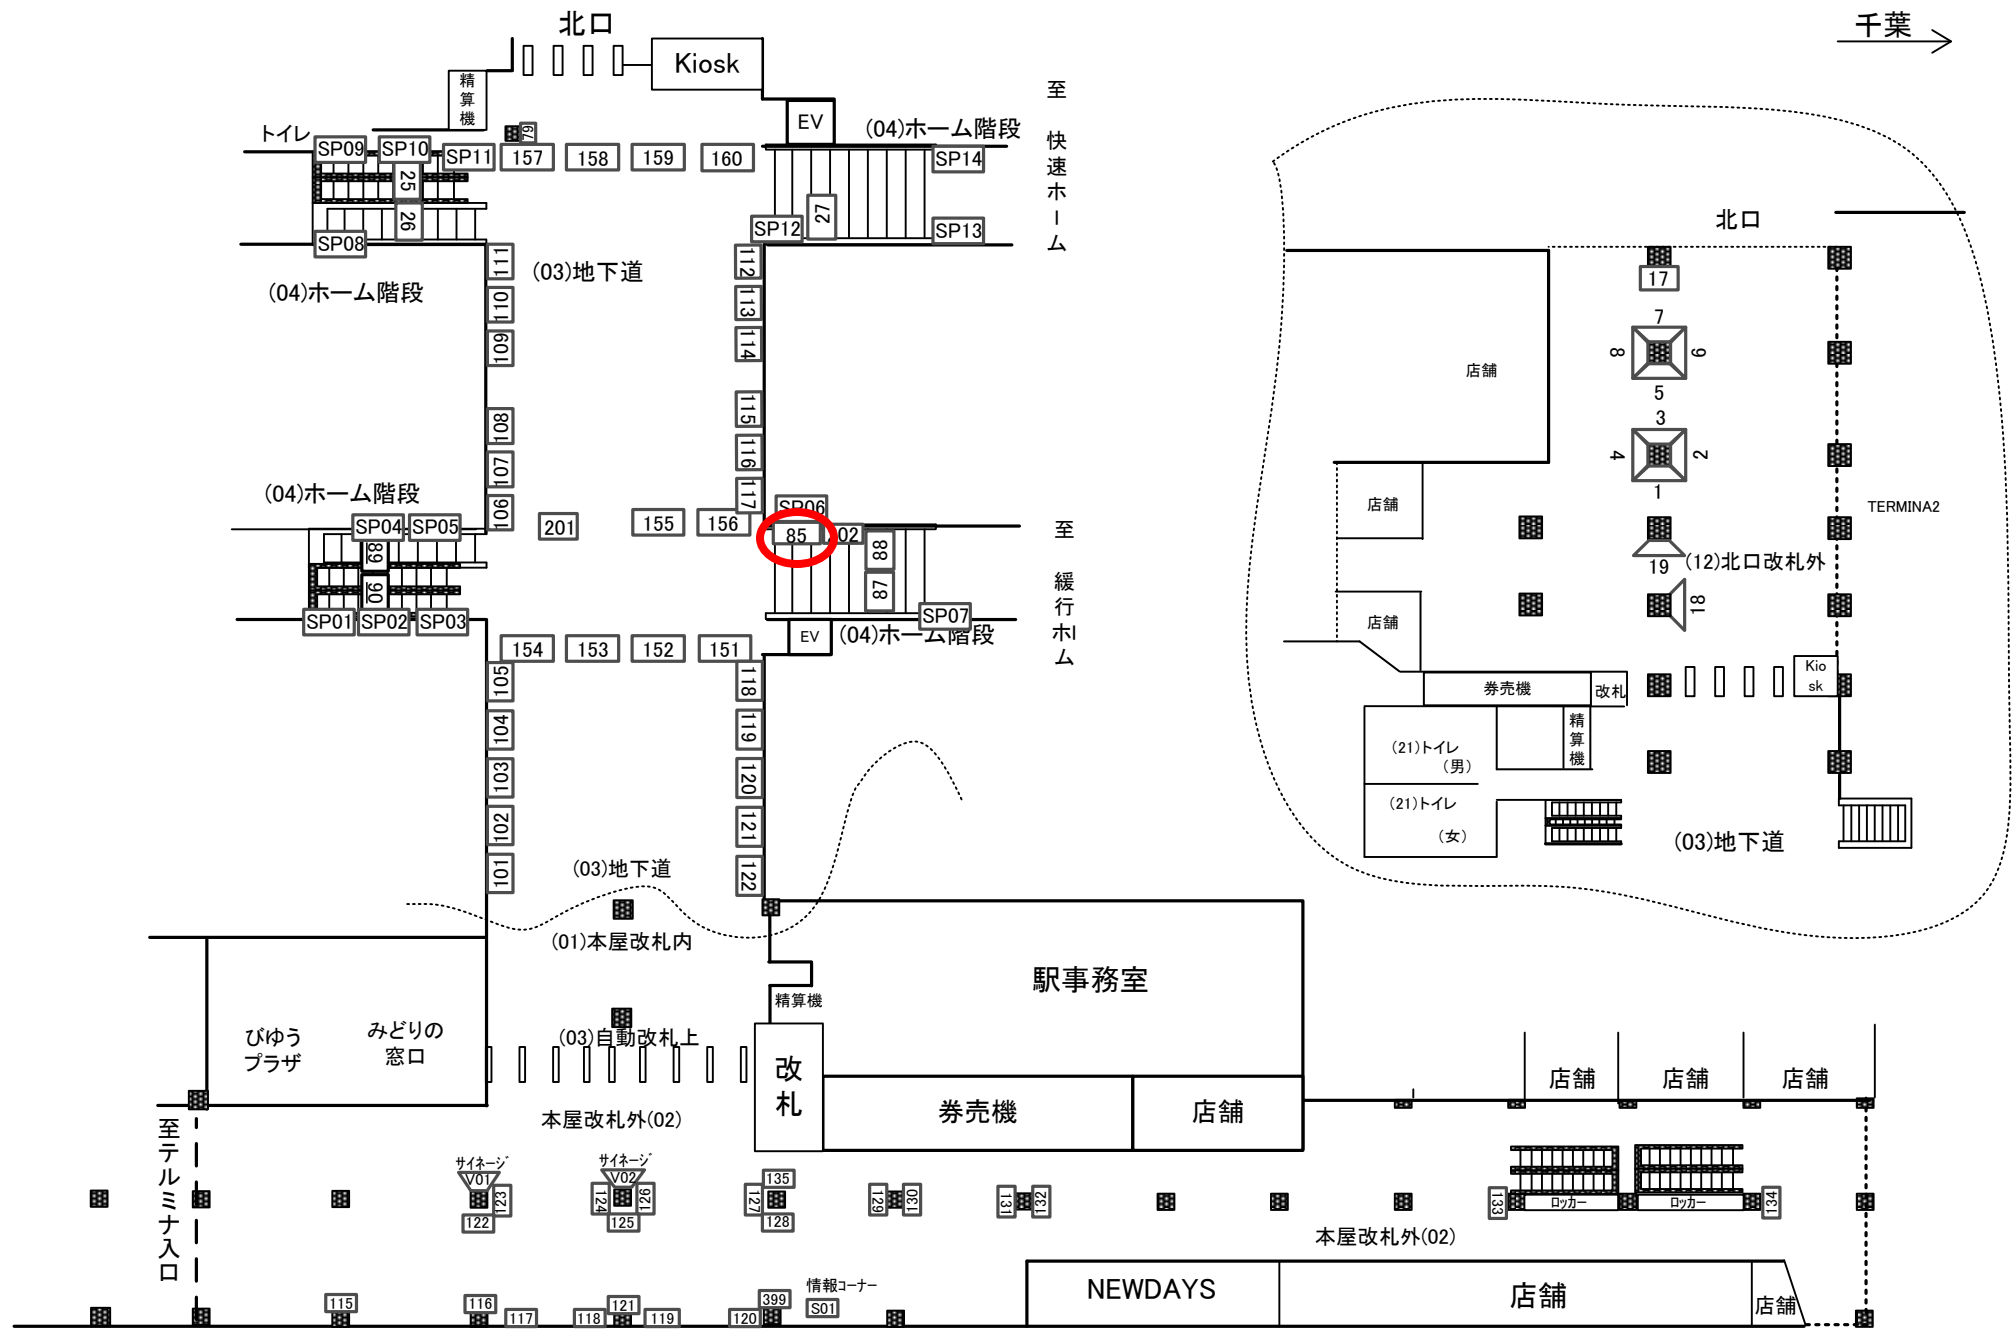

← 御茶ノ水

千葉 →

至
快速ホーム

至
緩行ホーム

至
TERMINA入口

本屋改札外(02)

NEWDAYS

店舗

店舗