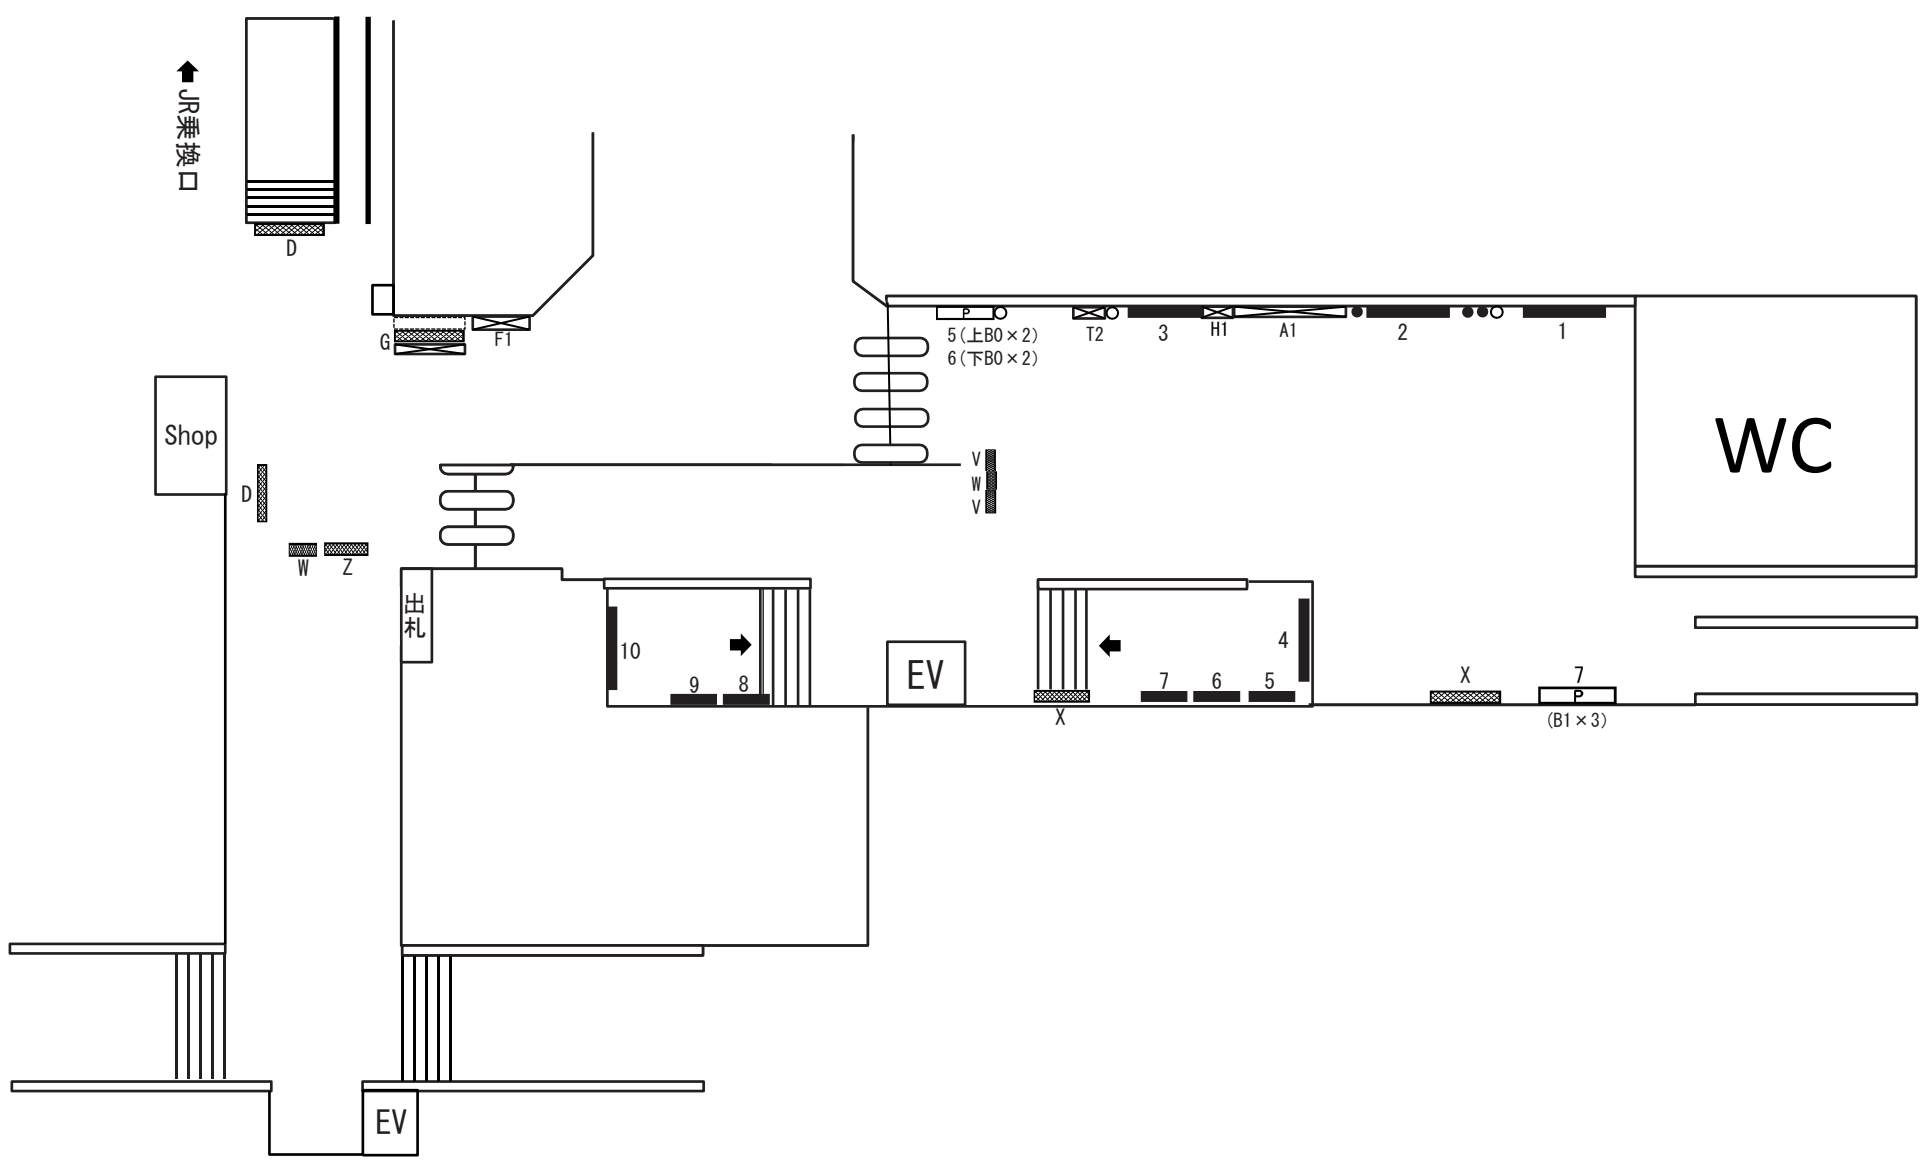

SL05 八柱

- 駅だてボード
  - 特殊駅だてボード
  - 駅でんボード
  - 駅かくボード
  - 特殊駅かくボード
  - ベンチボード
  - ポスターボード
  - 業務用
  - 持込媒体 (A/F/G/H/L/T/Y/Z)
  - 有料ラック
  - 電鉄ラック
- A アクセスボード
 B 番線案内
 D 出口案内
 E 駅名ボード
 F 駅付近案内
 G 時刻表
 H 日付表示
 L リ・ハンド
 N 乗り場案内
 T 担架
 U 路線案内
 V 発車案内
 W 時計
 X 業務用ボード
 Y 伝言ボード
 Z その他

線区 新京成線 駅名 八柱 SL05 住所 千葉県松戸市日暮1丁目1番地の16 乗降人員 45,631