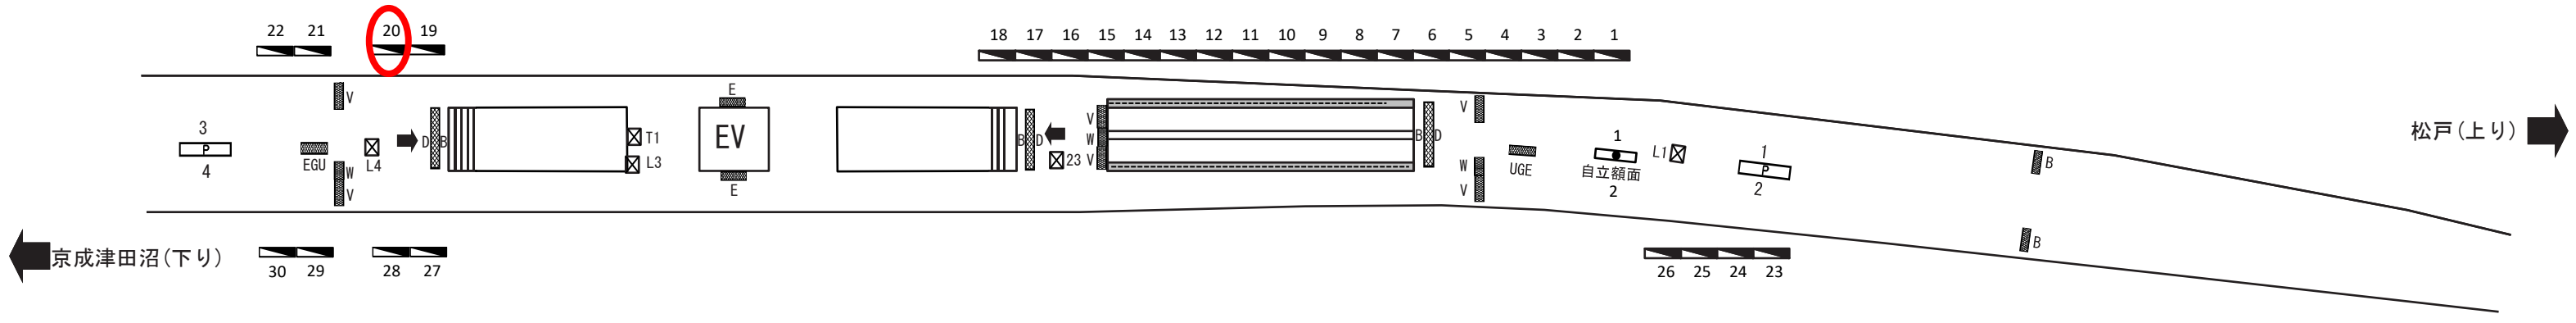

SL05 八柱

- 駅だてボード
  - 特殊駅だてボード
  - 駅でんボード
  - 駅かくボード
  - 特殊駅かくボード
  - ベンチボード
  - ポスターボード
  - 業務用
  - 持込媒体 (A/F/G/H/L/T/Y/Z)
  - 有料ラック
  - 電鉄ラック
- A アクセスボード
 B 番線案内
 D 出口案内
 E 駅名ボード
 F 駅付近案内
 G 時刻表
 H 日付表示
 L リ・ハンド
 N 乗り場案内
 T 担架
 U 路線案内
 V 発車案内
 W 時計
 X 業務用ボード
 Y 伝言ボード
 Z その他

線区 新京成線 駅名 八柱 SL05 住所 千葉県松戸市日暮1丁目1番地の16 乗降人員 45,631