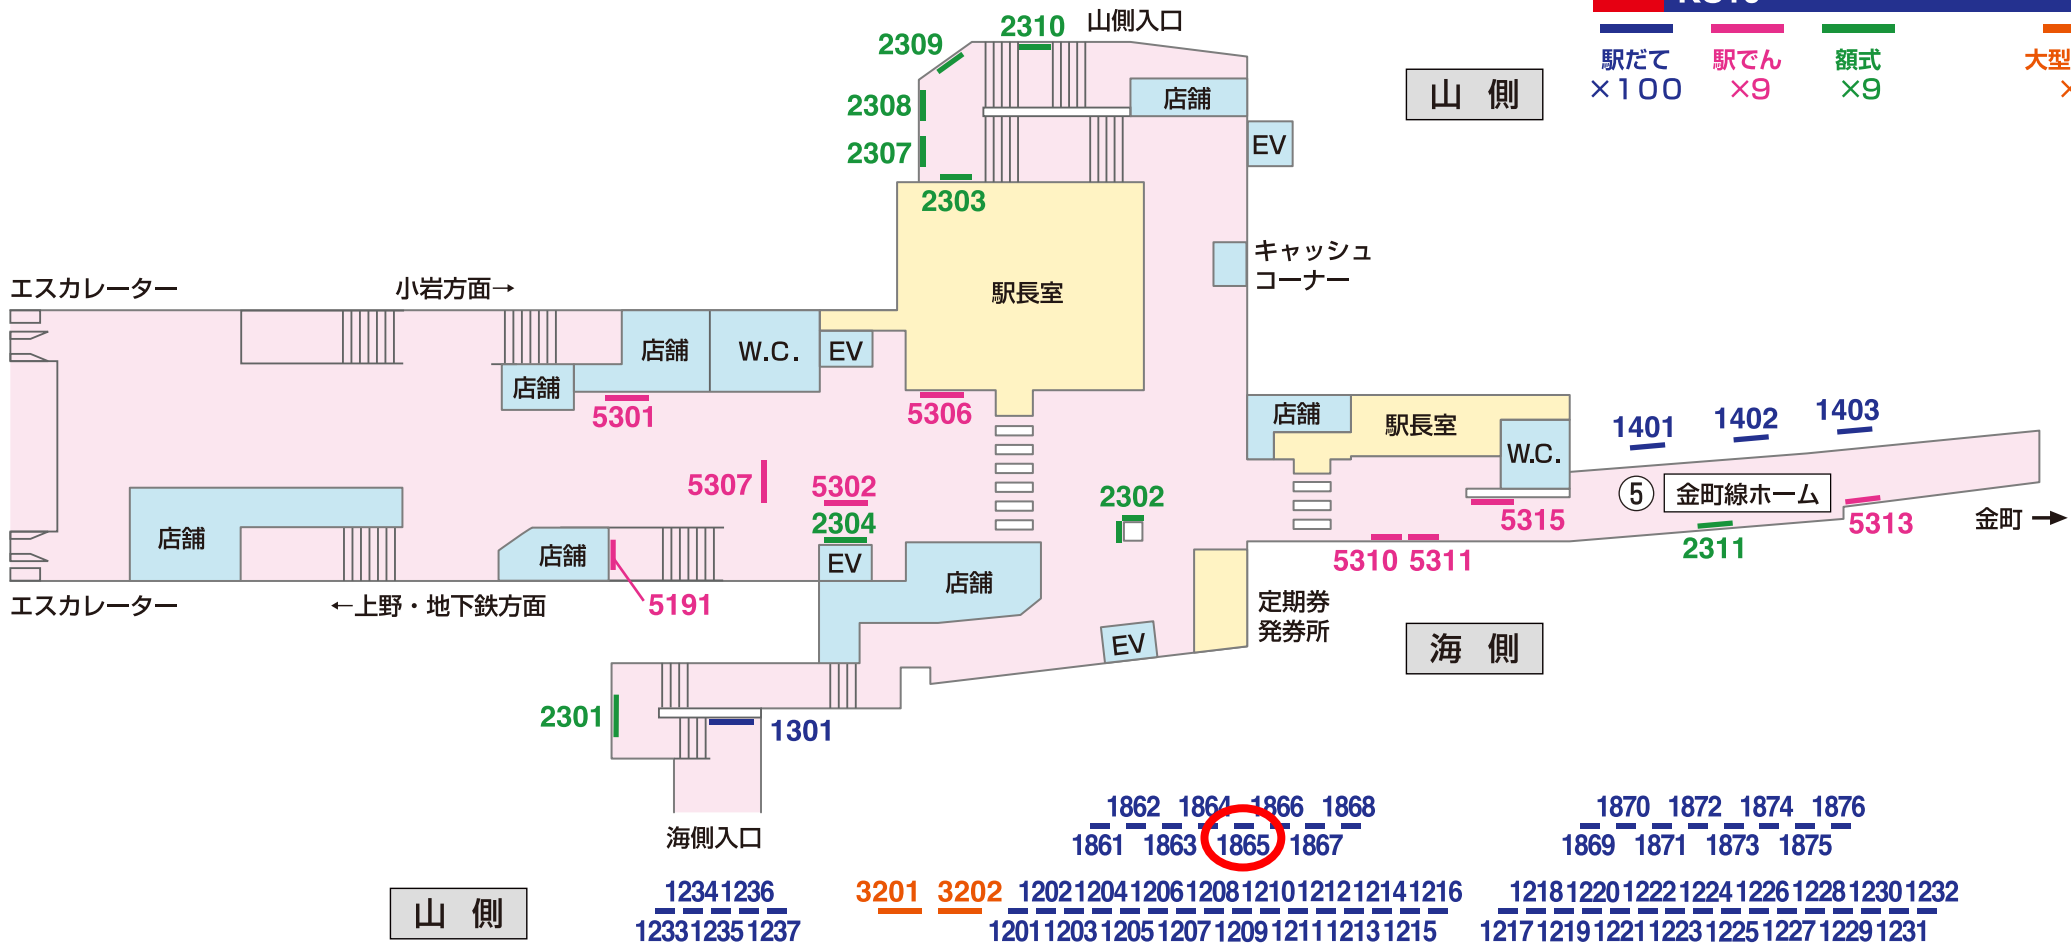

看板 — Signboard

特級 京成電鉄 KS10 高砂

■ 駅だて ×100 ■ 駅でん ×9 ■ 額式 ×9 ■ 大型ボード ×2

海側

- 1101 1103 1105 1107 1109 1111 1113 1115 1117 1119 1121 1123 1125 1127
 1102 1104 1106 1108 1110 1112 1114 1116 1118 1120 1122 1124 1126 1128
 1831 1833 1835 1837 1839 1841 1843 1845
 1832 1834 1836 1838 1840 1842 1844