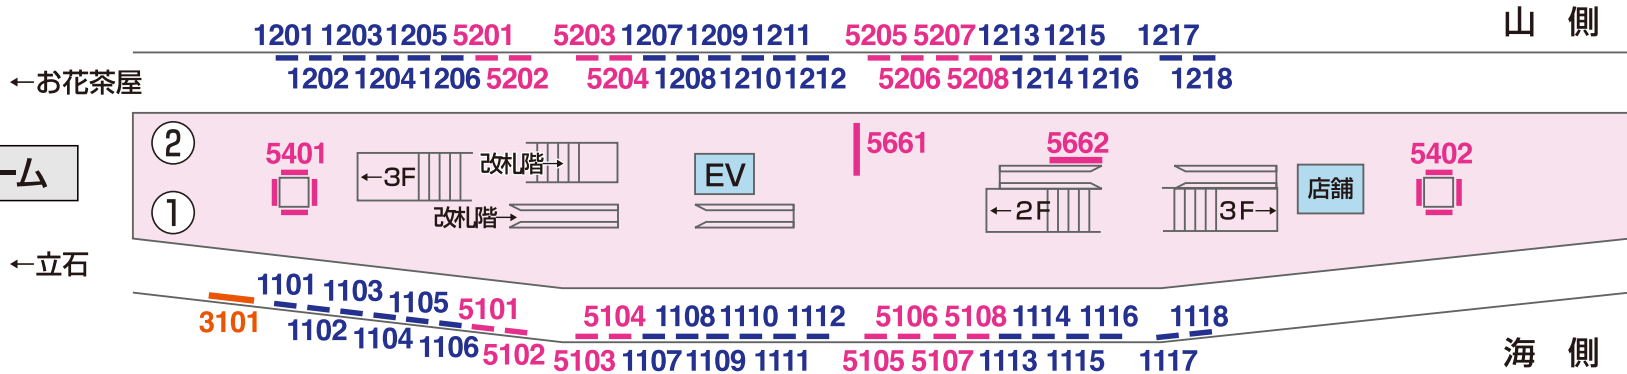

看板 — Signboard

特級 京成電鉄 KS09 青 砥
■ 駅だて ×78 ■ 駅でん ×36 ■ 額式 ×12 ■ 大型ボード ×1

改札階

コンコース

2F

上りホーム

3F

下りホーム