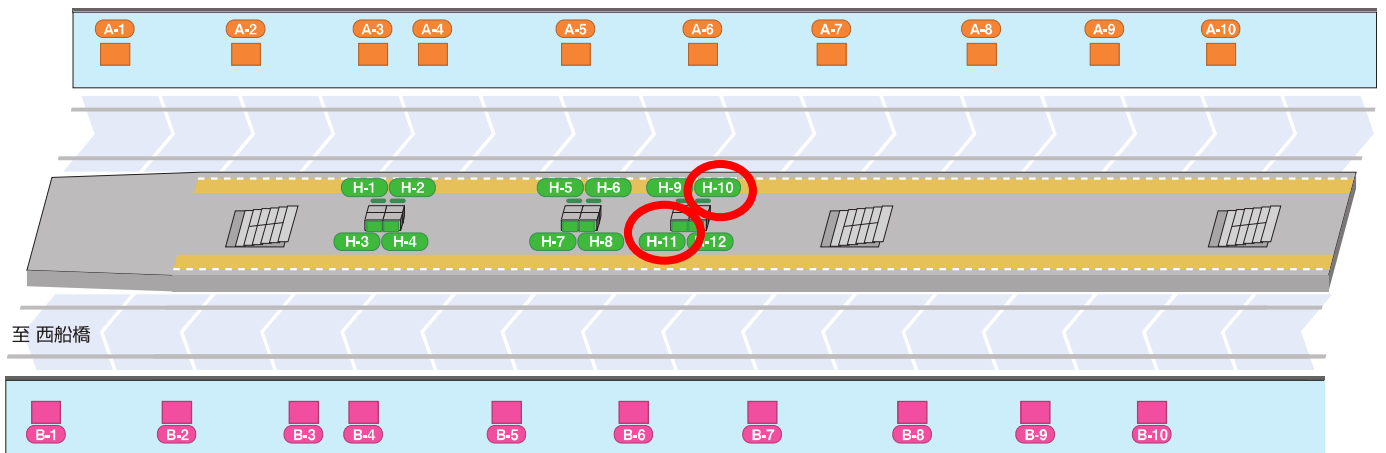

東葉勝田台

特級駅

駅構内

ホーム

規格

※サイズ詳細・料金等については、広告取扱指定代理店まで直接お問い合わせください。

駅構内

C / 通路看板、P / ポスターボード、AP / アドビラー

ホーム

A / 下りホーム電飾看板、B / 上りホーム電飾看板、H / スポット空調機額式看板

種類	規格 (H×W) 単位=mm
C- 1~11	1,230×1,780
P- 1~34	[B0] 1,030×1,456 ¥48,000/週
	[B1] 1,030× 728 ¥24,000/週
	[B2] 728× 515 ¥12,000/週
A- 1~10	1,230×1,780
B- 1~10	1,230×1,780
H- 1~12	1,040×740
AP- 1~ 7	3,000×2,700